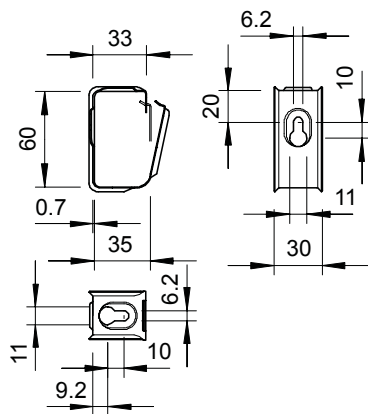

Heakskiidetud paigaldusvariantide kohta leiate üksikasjalikku informatsiooni vastavatest kontrollidokumentidest.

Tk.	Teras
FS	kuumtsingitud lintmeetodil

Põhiandmed

Toote nr	2207028
Tüüp	2031 M 15 FS
Nimetus 1	OBO Grip silmuskamber
Mõõt	15x NYM3x1,5
Materjal	Teras
Materjali lühend	Tk.
Pinnakate	kuumtsingitud lintmeetodil
Pinnakate DIN standardi järgi	DIN EN 10346
Pealispinna tähis	FS
Väikseim müügiühik (MOQ)	50,00 Tükk
Kaal	3,70 kg/100 tk

Tehniline andmeleht

Grip Metall 15

Toote nr 2207028

Tehnilised andmed

NYM 3 x 1,5 juhtmete arv	15,00
Leegikindel versioon	<input type="checkbox"/>
Sobib toimetagamiseks	<input checked="" type="checkbox"/>
Halogeenivaba	<input checked="" type="checkbox"/>
Tüübliga	<input type="checkbox"/>