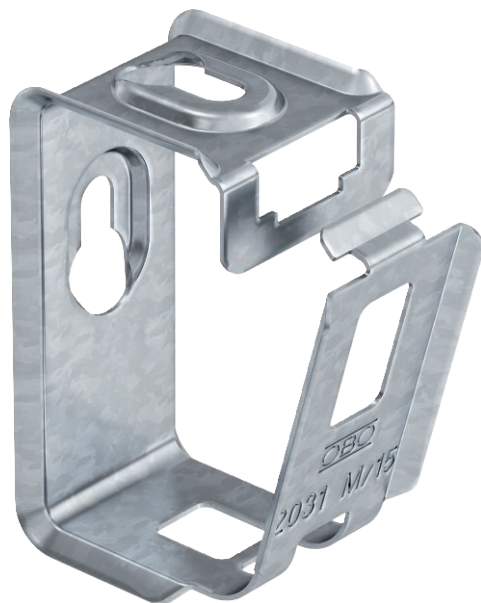

Tehniline andmeleht

Grip Metall 15

Toote nr 2207028

Metallist silmuskamber suure mehaanilise stabiilsusega, ka tulekahju korral. Sobib usaldusväärseks montaažiks ülalpool tuletõkkelagesid. Kaabli spetsiifilise variandina elektrilise funktsiooni tagamiseks DIN 4102 osa 12 järgi heaks kiidetud. Seina- ja laemontaažiks. Sulgur ilma tööriistadeta avatav.

Heakskiidetud paigaldusvariantide kohta leiate üksikasjalikku informatsiooni vastavatest kontrollidokumentidest.

Tk.	Teras
FS	kuumtsingitud lintmeetodil

Põhiandmed

Toote nr	2207028
Tüüp	2031 M 15 FS
Nimetus 1	OBO Grip silmuskamber
Mõõt	15x NYM3x1,5
Materjal	Teras
Materjali lühend	Tk.
Pinnakate	kuumtsingitud lintmeetodil
Pinnakate DIN standardi järgi	DIN EN 10346
Pealispinna tähis	FS
Väikseim müügiühik (MOQ)	50,00 Tükk
Kaal	3,70 kg/100 tk

Tehniline andmeleht

Grip Metall 15

Toote nr 2207028

Tehnilised andmed

NYM 3 x 1,5 juhtmete arv	15,00
Leegikindel versioon	<input type="checkbox"/>
Sobib toimetagamiseks	<input checked="" type="checkbox"/>
Halogeenivaba	<input checked="" type="checkbox"/>
Tüübliga	<input type="checkbox"/>