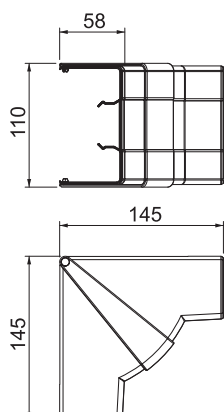

Tehniline andmeleht

Sisenurk, seadmekarbikule Rapid 45-2 tüüp GK-53100

Toote nr 6113070

Sisenurk seadmekarbikute Rapid 45-2 suuna muutuseks. Kujudetaile saab reguleerida vahemikus 83° - 97°.

PC/
ABS

Polükarbonaat/akrüülnitriilbutadienstüreen

Põhiandmed

Toote nr	6113070
Tüüp	GK-IH53100RW
Nimetus 1	Sisenurk
Nimetus 2	reguleeritav
Mõõt	110x145x145
Värv	polaarvalge
RAL-number	9010
Materjal	Polükarbonaat/akrüülnitriilbutadienstüreen
Materjali lühend	PC/ABS
Väikseim müügiühik (MOQ)	1 Tükk
Kaal	12,86 kg/100 tk

Tehnilised andmed

Kaante arv	1
Mudel	Vormitud kate
Vorm	sümmeetriline
karbiku mõõtude jaoks	53 x 100 mm
kanalilaiusele	100,00 mm
kanalikõrgusele	53,00 mm
Halogeenivaba	<input checked="" type="checkbox"/>
kaablikinnitusklamber	<input type="checkbox"/>
kanalühendus	<input type="checkbox"/>
Kaante paigaldamise viis	Üleulatuv
Paigaldusperforeering põhjas	<input type="checkbox"/>
Kaane laius	0 mm
Kaane laius 2	0,00 mm
Kaane laius 3	0,00 mm
kaitsekile	<input type="checkbox"/>
Nurga ulatus	83,00 - 97,00 °