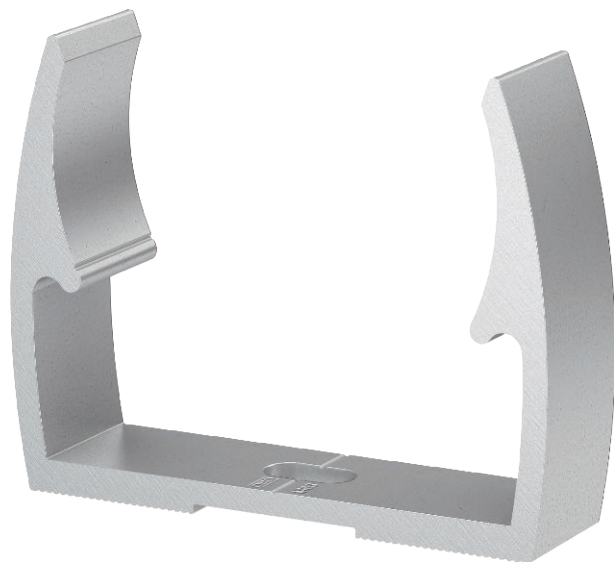

Tehniline andmeleht

Quick-torulook, ALU

Toote nr 2149920

Alu Alumiinium

OBO Quick-klamber, tüüp ALQ M, kõigile meetrillistele alumiinium-torusüsteemidele ning kergetele ja rasketele isoleertorudele. Sobib OBO torusüsteemi vastuvõtmiseks, materjal: ALU. Toru tsentreerimise abivahendid võimaldavad toru optimaalselt paigutada ning pööravad klambri automaatselt õigesse asendisse. Pikiava külje suunas joendamiseks puidukruvi või naeltüübliga paigaldamisel. Soovitav kinnituskaugus 50–60 cm.

Põhiandmed

Toote nr	2149920
Tüüp	ALQ M20
Nimetus 1	distantklamber Quick ALU
Mõõt	M20
Materjal	Alumiinium
Materjali lühend	Alu
Väikseim müügiühik (MOQ)	100,00 Tükk
Kaal	0,90 kg/100 tk

Tehnilised andmed

Mõõt A	25,00 mm
Mõõt B	18,00 mm
Mõõt E	5,10 mm
Mõõde F	9,50 mm
Mõõt H	27,50 mm
Mõõt h	20,00 mm
Reastatav	<input type="checkbox"/>
Kaablite/torude arv	1,00
Kinnitusviis	Kruvi ava
Suletud	<input type="checkbox"/>
Nimiväärtus	20
Halogeenivaba	<input type="checkbox"/>
Sisuga	<input type="checkbox"/>
Kinnituspiirkond D	20,00 - 20,00 mm
UV-kindel	<input checked="" type="checkbox"/>