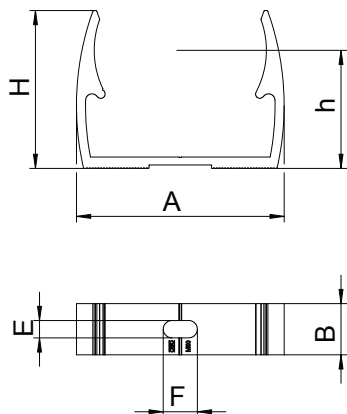

Tehniline andmeleht

Quick-torulook, ALU

Toote nr 2149920

Alu Alumiinium

OBO Quick-klamber, tüüp ALQ M, kõigile meetrillistele alumiinium-torusüsteemidele ning kergetele ja rasketele isoleertorudele. Sobib OBO torusüsteemi vastuvõtmiseks, materjal: ALU. Toru tsentreerimise abivahendid võimaldavad toru optimaalselt paigutada ning pööravad klambri automaatselt õigesse asendisse. Pikiava külje suunas joendamiseks puidukruvi või naeltüübliga paigaldamisel. Soovitav kinnituskaugus 50–60 cm.

Põhiandmed

Toote nr	2149920
Tüüp	ALQ M20
Nimetus 1	distantklamber Quick ALU
Mõõt	M20
Materjal	Alumiinium
Materjali lühend	Alu
Väikseim müügiühik (MOQ)	100,00 Tükk
Kaal	0,90 kg/100 tk

Tehnilised andmed

Mõõt A	25,00 mm
Mõõt B	18,00 mm
Mõõt E	5,10 mm
Mõõde F	9,50 mm
Mõõt H	27,50 mm
Mõõt h	20,00 mm
Reastatav	<input type="checkbox"/>
Kaablite/torude arv	1,00
Kinnitusviis	Kruvi ava
Suletud	<input type="checkbox"/>
Nimiväärtus	20
Halogeenivaba	<input type="checkbox"/>
Sisuga	<input type="checkbox"/>
Kinnituspiirkond D	20,00 - 20,00 mm
UV-kindel	<input checked="" type="checkbox"/>