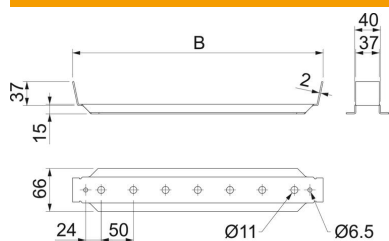

Tehniline andmeleht

Kaablirenni keskkandur, KKLH 60

Artiklinumber: 6358840

Keskkandur kinnitamiseks keermesvarrastele.

St Teras

FS kuumtsingitud lintmeetodil

Põhiandmed

Artiklinumber	6358840
Tüüp	KKLH 60 200 FS
Nimetus 1	Keskkandur
Nimetus 2	kaabliredelile/-rennile
Tooja	OBO
Mõõde	60x70x200
Materjal	Teras
Pinnakate	kuumtsingitud lintmeetodil
Pindala standard	DIN EN 10346
Väikseim täisühik	1
Koguse ühik	Tükk
Kaal	20 kg
Kaaluühik	kg/100 tk

Tehniline andmeleht

Kaablirenni keskkandur, KKLH 60

Artiklinumber: 6358840

Mõõtmed

Laius	200 mm
Mõõt B (mm)	200 mm

Tehnilised andmed

Mudel	Riputuslook (C-look)
Toimetagamine	ei
Sobib korvrennile	jah
Sobib kaabliredelile	jah
Sobib kaablirennile	jah
Renni kinnitus	Kinnituskõrv
Reguleeritav	ei