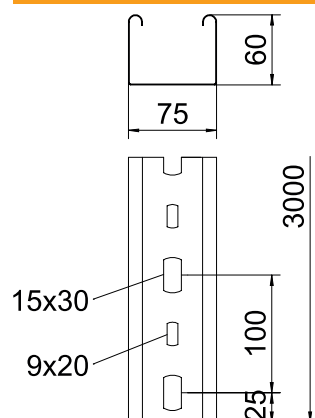

Tehniline andmeleht

Valgustirenn

Toote nr 6055810

Perforeeritud põhjaga valgustirenn valgustite kinnitamiseks ja juhtmete läbiviimiseks.

Tk.	Teras
FS	kuumtsingitud lintmeetodil

Toote lisatekst, märkus	Valge mudeli puhul on kaetud nähtav pind.
Toote lisatekst 1	Magnetiline varjestussummutus ilma kaaneta 20 dB, kaanega 50 dB.

Põhiandmed

Toote nr	6055810
Tüüp	LTR 3000 FS
Nimetus 1	Valgustirenn
Mõõt	60x75x3000
Materjal	Teras
Materjali lühend	Tk.
Pinnakate	kuumtsingitud lintmeetodil
Pinnakate DIN standardi järgi	DIN EN 10346
Pealispinna tähis	FS
Väikseim müügiühik (MOQ)	3,00 m
Kaal	125,70 kg/100 m

Tehniline andmeleht

Valgustirenn

Toote nr 6055810

Tehnilised andmed

pikkus	3.000,00 mm
Laius	75,00 mm
Külje kõrgus	60,00 mm
Ühenduse teostus	ilma jätkuelemendita
Pleki paksus	0,75 mm
Paigaldusperforeering põhjas	<input checked="" type="checkbox"/>
Kasulik ristlöige	42,00 cm ²
Roostevaba teras, peitsitud	<input type="checkbox"/>
Külje perforatsioon	<input checked="" type="checkbox"/>