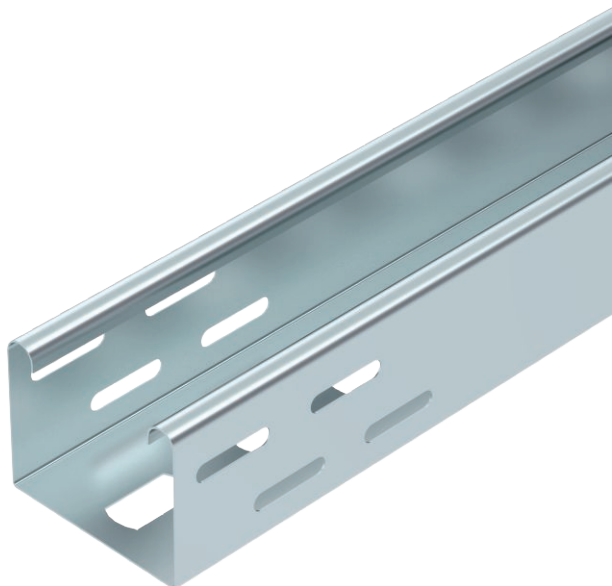

Tehniline andmeleht

Valgustirenn

Toote nr 6055810

Perforeeritud põhjaga valgustirenn valgustite kinnitamiseks ja juhtmete läbiviimiseks.

Tk.	Teras
FS	kuumtsingitud lintmeetodil

Toote lisatekst, märkus	Valge mudeli puhul on kaetud nähtav pind.
Toote lisatekst 1	Magnetiline varjestussummutus ilma kaaneta 20 dB, kaanega 50 dB.

Põhiandmed

Toote nr	6055810
Tüüp	LTR 3000 FS
Nimetus 1	Valgustirenn
Mõõt	60x75x3000
Materjal	Teras
Materjali lühend	Tk.
Pinnakate	kuumtsingitud lintmeetodil
Pinnakate DIN standardi järgi	DIN EN 10346
Pealispinna tähis	FS
Väikseim müügiühik (MOQ)	3,00 m
Kaal	125,70 kg/100 m

Tehniline andmeleht

Valgustirenn

Toote nr 6055810

Tehnilised andmed

pikkus	3.000,00 mm
Laius	75,00 mm
Külje kõrgus	60,00 mm
Ühenduse teostus	ilma jätkuelemendita
Pleki paksus	0,75 mm
Paigaldusperforeering põhjas	<input checked="" type="checkbox"/>
Kasulik ristlöige	42,00 cm ²
Roostevaba teras, peitsitud	<input type="checkbox"/>
Külje perforatsioon	<input checked="" type="checkbox"/>