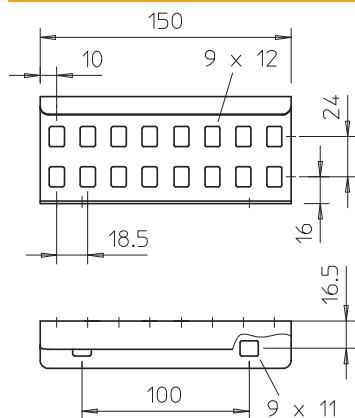

Tehniline andmeleht

Jätk 60

Toote nr 6208840

Jätk küljekõrgusega 60 mm ja läbiva talaperforatsiooniga kaabliredelite ja lisadetailide välispidiseks ühendamiseks.

Tk.	Teras
FS	kuumtsingitud lintmeetodil

Toote lisatekst, märkus | Poltidega ühendamine tagab potentsiaaliühtlustuse.

Põhiandmed

Toote nr	6208840
Tüüp	LVG 60 FS
Nimetus 1	Jätk
Nimetus 2	kaabliredelile
Mõõt	64x150
Materjal	Teras
Materjali lühend	Tk.
Pinnakate	kuumtsingitud lintmeetodil
Pinnakate DIN standardi järgi	DIN EN 10346
Pealispinna tähis	FS
Väikseim müügiühik (MOQ)	10,00 Tükk
Kaal	22,00 kg/100 tk

Tehniline andmeleht

Jätk 60

Toote nr 6208840

Tehnilised andmed

Kõrgus	64,00 mm
Külje kõrgus	60,00 mm
Mõõtmed	64x150 mm
Mudel	Jätk
Pleki paksus	1,50 mm
Sobib kaablirennile	<input type="checkbox"/>
Sobib korvrennile	<input type="checkbox"/>
Sobib kaabliredelile	<input checked="" type="checkbox"/>
Liigendühendus, horisontaalne	<input type="checkbox"/>
Liigendühendus, vertikaalne	<input type="checkbox"/>
Roostevaba teras, peitsitud	<input type="checkbox"/>
Ühendamisviis	Ühenduselement