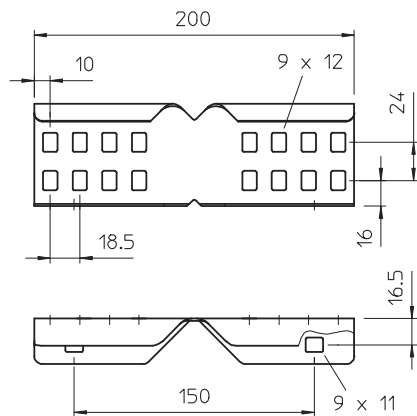

Tehniline andmeleht

Nurkühendus 60

Toote nr 6208895

Nurgäühendus välisühendusena 60 mm küljekõrguse ja läbiva talaperforatsiooniga kaabliredelite ja lisadetailide ühendamiseks.

Tk.	Teras
FS	kuumtsingitud lintmeetodil

Toote lisatekst, märkus | Poltidega ühendamine tagab potentsiaaliühtlustuse.

Põhiandmed

Toote nr	6208895
Tüüp	LWVG 60 FS
Nimetus 1	Nurkühendus
Nimetus 2	kaabliredelile
Mõõt	64x200
Materjal	Teras
Materjali lühend	Tk.
Pinnakate	kuumtsingitud lintmeetodil
Pinnakate DIN standardi järgi	DIN EN 10346
Pealispinna tähis	FS
Väikseim müügiühik (MOQ)	10,00 Tükk
Kaal	24,00 kg/100 tk

Tehniline andmeleht

Nurkühendus 60

Toote nr 6208895

Tehnilised andmed

Kõrgus	64,00 mm
Külje kõrgus	60,00 mm
Mõõtmed	64x200 mm
Mudel	Paindjätk
Pleki paksus	1,50 mm
Sobib kaablirennile	<input type="checkbox"/>
Sobib korvrennile	<input type="checkbox"/>
Sobib kaabliredelile	<input checked="" type="checkbox"/>
Liigendühendus, horisontaalne	<input type="checkbox"/>
Liigendühendus, vertikaalne	<input type="checkbox"/>
Roostevaba teras, peitsitud	<input type="checkbox"/>
Ühendamisviis	Ühenduselement