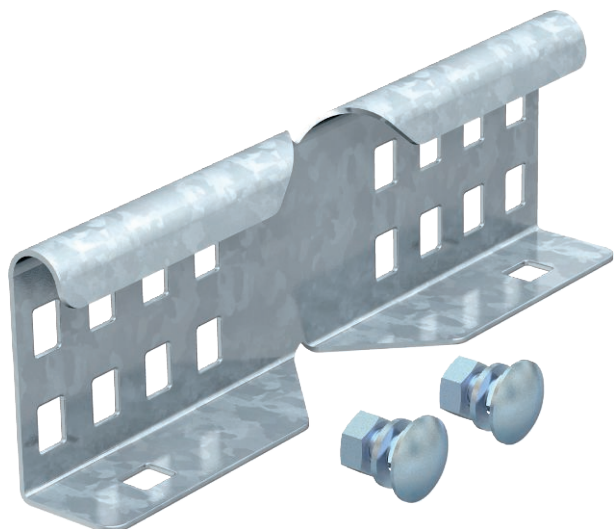

Tehniline andmeleht

Nurkühendus 60

Toote nr 6208895

Nurgäühendus välisühendusena 60 mm küljekõrguse ja läbiva talaperforatsiooniga kaabliredelite ja lisadetailide ühendamiseks.

Tk.	Teras
FS	kuumtsingitud lintmeetodil

Toote lisatekst, märkus | Poltidega ühendamine tagab potentsiaaliühtlustuse.

Põhiandmed

Toote nr	6208895
Tüüp	LWVG 60 FS
Nimetus 1	Nurkühendus
Nimetus 2	kaabliredelile
Mõõt	64x200
Materjal	Teras
Materjali lühend	Tk.
Pinnakate	kuumtsingitud lintmeetodil
Pinnakate DIN standardi järgi	DIN EN 10346
Pealispinna tähis	FS
Väikseim müügiühik (MOQ)	10,00 Tükk
Kaal	24,00 kg/100 tk

Tehniline andmeleht

Nurkühendus 60

Toote nr 6208895

Tehnilised andmed

Kõrgus	64,00 mm
Külje kõrgus	60,00 mm
Mõõtmed	64x200 mm
Mudel	Paindjätk
Pleki paksus	1,50 mm
Sobib kaablirennile	<input type="checkbox"/>
Sobib korvrennile	<input type="checkbox"/>
Sobib kaabliredelile	<input checked="" type="checkbox"/>
Liigendühendus, horisontaalne	<input type="checkbox"/>
Liigendühendus, vertikaalne	<input type="checkbox"/>
Roostevaba teras, peitsitud	<input type="checkbox"/>
Ühendamisviis	Ühenduselement