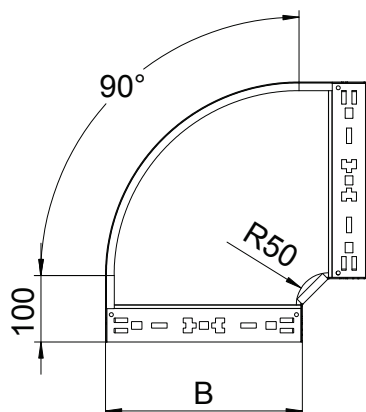

Tehniline andmeleht

45°-poogen Magic 60

Toote nr 6041134

Kiirühendussüsteemiga poogen 90°. Kõigile kaablirennitüüpidele küljekõrgusega 60 mm.

CE

Tk.	Teras
FS	kuumtsingitud lintmeetodil

Põhiandmed

Toote nr	6041134
Tüüp	RBM 90 620 FS
Nimetus 1	90° poogen
Nimetus 2	Magic ühendusega
Mõõt	60x200
Materjal	Teras
Materjali lühend	Tk.
Pinnakate	kuumtsingitud lintmeetodil
Pinnakate DIN standardi järgi	DIN EN 10346
Pealispinna tähis	FS
Väikseim müügiühik (MOQ)	1,00 Tükk
Kaal	121,90 kg/100 tk

Tehnilised andmed

Laius	200,00 mm
Külje kõrgus	60,00 mm
Mõõt B	200,00 mm
Põlv (nurk)	90°
Ühenduse teostus	integreeritud jätkuelement
Pleki paksus	1,25 mm
Mõõtmed	60x200 mm
Sobib toimetamiseks	<input type="checkbox"/>
Paigaldusperforeering põhjas	<input type="checkbox"/>
NATO aukude muster	<input type="checkbox"/>
Ümbersuunaja	horisontaalne
Roostevaba teras, peitsitud	<input type="checkbox"/>
Külje perforatsioon	<input type="checkbox"/>
Pika sildega teostus	<input type="checkbox"/>