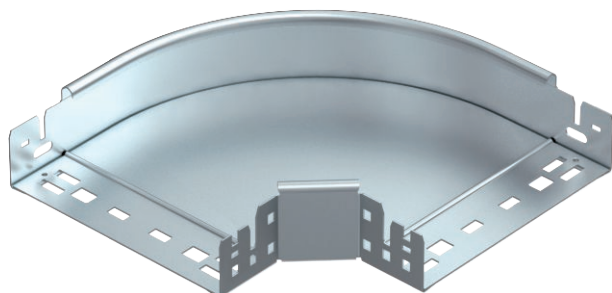

Tehniline andmeleht

45°-poogen Magic 60

Toote nr 6041134

Kiirühendussüsteemiga poogen 90°. Kõigile kaablirennitüüpidele küljekõrgusega 60 mm.

CE

Tk.	Teras
FS	kuumtsingitud lintmeetodil

Põhiandmed

Toote nr	6041134
Tüüp	RBM 90 620 FS
Nimetus 1	90° poogen
Nimetus 2	Magic ühendusega
Mõõt	60x200
Materjal	Teras
Materjali lühend	Tk.
Pinnakate	kuumtsingitud lintmeetodil
Pinnakate DIN standardi järgi	DIN EN 10346
Pealispinna tähis	FS
Väikseim müügiühik (MOQ)	1,00 Tükk
Kaal	121,90 kg/100 tk

Tehnilised andmed

Laius	200,00 mm
Külje kõrgus	60,00 mm
Mõõt B	200,00 mm
Põlv (nurk)	90°
Ühenduse teostus	integreeritud jätkuelement
Pleki paksus	1,25 mm
Mõõtmed	60x200 mm
Sobib toimetamiseks	<input type="checkbox"/>
Paigaldusperforeering põhjas	<input type="checkbox"/>
NATO aukude muster	<input type="checkbox"/>
Ümbersuunaja	horisontaalne
Roostevaba teras, peitsitud	<input type="checkbox"/>
Külje perforatsioon	<input type="checkbox"/>
Pika sildega teostus	<input type="checkbox"/>