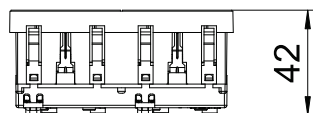

PC Polükarbonaat

Toote lisatekst 2

Rapid 45 karbikutesse, seadmekarbikutesse, karbikpostidesse ja põrandaspaigaldussüsteemidesse paigaldamiseks.

Põhiandmed

Toote nr	6120022
Tüüp	STD-DO RW2
Moot	250V, 10/16A
Värv	polaarvalge
RAL-number	9010
Materjal	Polükarbonaat
Materjali lühend	PC
Väikseim müügiühik (MOQ)	1,00 Tükk
Kaal	8,00 kg/100 tk

Tehnilised andmed

Laius	90,00 mm
Kõrgus	45,00 mm
Sügavus	42,00 mm
Kate	Keskplaat
Lukustatav	<input type="checkbox"/>
Ühendusviis	Pistikklemm
Kirje/tähistus	kirjeta
Mudel	kahene 0°
muud	,
Pealispinna teostus	matt
Pistikupesade/lülite teostus	SCHUKO
Teostus	SCHUKO
Pooluste arv	2,00
üksuste arv	2,00
Moodulite arv (moodulkonstruktsiooni korral)	0,00
Lülitatavate pistikupesade arv	0,00

Tehniline andmeleht

Pistikupesa 0°, kaitsekontaktiga, kahene

Toote nr 6120022

Tehnilised andmed

Väljaheitemechanism	<input type="checkbox"/>
Kinnitusviis	lukustuv
kirjaraam	<input type="checkbox"/>
Töötemperatuur	-5,00 - 40,00 °C
Rikkevoolukaitse	<input type="checkbox"/>
Raskendatud tingimustel (VDE alusel)	<input type="checkbox"/>
Käigureserv	<input type="checkbox"/>
Halogeenvaba	<input checked="" type="checkbox"/>
Isoleeritud paigaldamine	<input type="checkbox"/>
Lastekaitse	<input checked="" type="checkbox"/>
klappkaas	<input type="checkbox"/>
kodeerimine	ei
märklamp	<input type="checkbox"/>
Sisse-/väljalülitiga	<input type="checkbox"/>
Peenkaitsmega	<input type="checkbox"/>
Funktsionaalse valgustusega	<input type="checkbox"/>
Viitvalgustusega	<input type="checkbox"/>
Paigaldusviis	Seadmekarbik
Nimipinge	250,00 V
Nimivool	16,00 A
kaitseklass	muu
Erielektritoide	Ilma erielektritoiteta
Pistikupesade versioon	Schutzkontakt
Pistikupesa kontaktide nurk	0°
Läbipaistev	<input type="checkbox"/>
Liigpingekaitse	<input type="checkbox"/>
Paigast ära keeratud tsentraalsüdamik	<input type="checkbox"/>