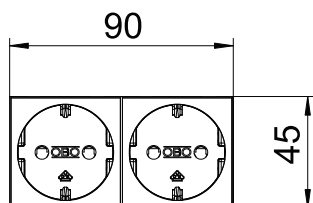

Tehniline andmeleht

Pistikupesa 0°, kaitsekontaktiga, kahene

Toote nr 6120022

Kaitsekontaktiga pistikupesa kahene 0°, suurendatud puutekaitsega, vedruklemmidega, kahe poolusega, 16 A, 250 V~, ühendusklemmid IEC 60884-1 kohaselt.

PC Polükarbonaat

Toote lisatekst 2

Rapid 45 karbikutesse, seadmekarbikutesse, karbikpostidesse ja põrandaspaigaldussüsteemidesse paigaldamiseks.

Põhiandmed

Toote nr	6120022
Tüüp	STD-DO RW2
Moot	250V, 10/16A
Värv	polaarvalge
RAL-number	9010
Materjal	Polükarbonaat
Materjali lühend	PC
Väikseim müügiühik (MOQ)	1,00 Tükk
Kaal	8,00 kg/100 tk

Tehnilised andmed

Laius	90,00 mm
Kõrgus	45,00 mm
Sügavus	42,00 mm
Kate	Keskplaat
Lukustatav	<input type="checkbox"/>
Ühendusviis	Pistikklemm
Kirje/tähistus	kirjeta
Mudel	kahene 0°
muud	,
Pealispinna teostus	matt
Pistikupesade/lülite teostus	SCHUKO
Teostus	SCHUKO
Pooluste arv	2,00
üksuste arv	2,00
Moodulite arv (moodulkonstruktsiooni korral)	0,00
Lülitatavate pistikupesade arv	0,00