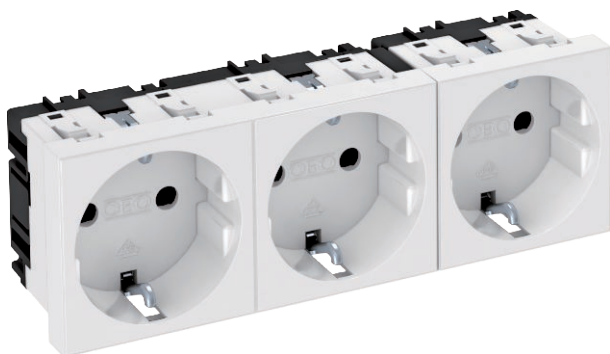

## Pistikupesa 0°, kaitsekontaktiga, kolmene

Toote nr 6120042

Kaitsekontaktiga pistikupesa kolmene 0°, suurendatud puutekaitsega, vedruklemmidega, kahe poolusega, 16 A, 250 V~, ühendusklemmid IEC 60884-1 kohaselt.

PC Polükarbonaat

Toote lisatekst 2

Rapid 45 karbikutesse, seadmekarbikutesse, karbikpostidesse ja põrandaspaigaldussüsteemidesse paigaldamiseks.

### Põhiandmed

Toote nr	6120042
Tüüp	STD-DO RW3
Moot	250V, 10/16A
Värv	polaarvalge
RAL-number	9010
Materjal	Polükarbonaat
Materjali lühend	PC
Väikseim müügiühik (MOQ)	1,00 Tükk
Kaal	12,20 kg/100 tk