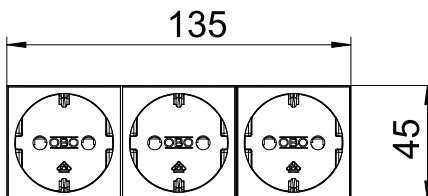

### Põhiandmed

Toote nr	6120042
Tüüp	STD-DO RW3
Moot	250V, 10/16A
Värv	polaarvalge
RAL-number	9010
Materjal	Polükarbonaat
Materjali lühend	PC
Väikseim müügiühik (MOQ)	1,00 Tükk
Kaal	12,20 kg/100 tk

### Tehnilised andmed

Laius	135,00 mm
Kõrgus	45,00 mm
Sügavus	42,00 mm
Kate	Keskplaat
Lukustatav	<input type="checkbox"/>
Ühendusviis	Pistikklemm
Kirje/tähistus	kirjeta
Mudel	kolmene 0°
Pealispinna teostus	, matt
Pistikupesade/lülite teostus	SCHUKO
Teostus	SCHUKO
Pooluste arv	2,00
üksuste arv	3,00
Moodulite arv (moodulkonstruktsiooni korral)	0,00
Lülitatavate pistikupesade arv	0,00
Väljajahitemehhanism	<input type="checkbox"/>
Kinnitusviis	lukustuv
kirjaraam	<input type="checkbox"/>