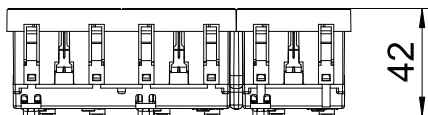

### Tehnilised andmed

Laius	135,00 mm
Kõrgus	45,00 mm
Sügavus	42,00 mm
Kate	Keskplaat
Lukustatav	<input type="checkbox"/>
Ühendusviis	Pistikklemm
Kirje/tähistus	kirjeta
Mudel	kolmene 0°
Pealispinna teostus	, matt
Pistikupesade/lülite teostus	SCHUKO
Teostus	SCHUKO
Pooluste arv	2,00
üksuste arv	3,00
Moodulite arv (moodulkonstruktsiooni korral)	0,00
Lülitatavate pistikupesade arv	0,00
Väljajahitemehhanism	<input type="checkbox"/>
Kinnitusviis	lukustuv
kirjaraam	<input type="checkbox"/>