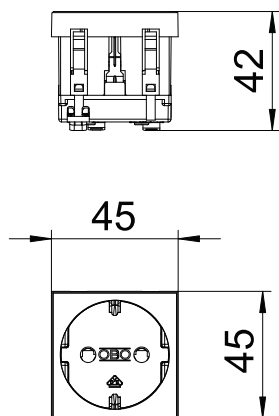

PC Polükarbonaat

Toote lisatekst 2 Rapid 45 karbikutesse, seadmekarbikutesse, karbikpostidesse ja põrandaspaigaldussüsteemidesse paigaldamiseks.

Põhiandmed

Toote nr	6120014
Tüüp	STD-D0 SR01
Moot	250V, 10/16A
Värv	signaalpunane
RAL-number	3001
Materjal	Polükarbonaat
Materjali lühend	PC
Väikseim müügiühik (MOQ)	1,00 Tükk
Kaal	4,20 kg/100 tk

Tehniline andmeleht

Pistikupesa 0°, kaitsekontakt, ühene

Toote nr 6120014

Tehnilised andmed

Laius	45,00 mm
Kõrgus	45,00 mm
Sügavus	42,00 mm
Kate	Keskplaat
Lukustatav	<input type="checkbox"/>
Ühendusviis	Pistikklemm
Kirje/tähistus	kirjeta
Mudel	1-ne 0°
modell	,
Pealispinna teostus	matt
Pistikupesade/lülite teostus	SCHUKO
Teostus	SCHUKO
Pooluste arv	2,00
üksuste arv	1,00
Moodulite arv (moodulkonstruktsiooni korral)	0,00
Lülitatavate pistikupesade arv	0,00
Väljaheitemechanism	<input type="checkbox"/>
Kinnitusviis	lukustuv
kirjaraam	<input type="checkbox"/>
Töötemperatuur	-5,00 - 40,00 °C
Rikkevoolukaitse	<input type="checkbox"/>
Raskendatud tingimustel (VDE alusel)	<input type="checkbox"/>
Käigureserv	<input type="checkbox"/>
Halogeenivaba	<input checked="" type="checkbox"/>
Isoleeritud paigaldamine	<input type="checkbox"/>
Lastekaitse	<input checked="" type="checkbox"/>
klappkaas	<input type="checkbox"/>
kodeerimine	ei
märklamp	<input type="checkbox"/>
Sisse-/väljalülitiga	<input type="checkbox"/>
Peenkaitsmega	<input type="checkbox"/>
Funktsionaalse valgustusega	<input type="checkbox"/>
Viitvalgustusega	<input type="checkbox"/>
Paigaldusviis	Seadmekarbik
Nimipinge	250,00 V
Nimivool	16,00 A
kaitseklass	muu
Erielektritoide	Ilma erielektritoiteta
Pistikupesade versioon	Schutzkontakt
Pistikupesa kontaktide nurk	0°
Läbipaistev	<input type="checkbox"/>
Liigpingekaitse	<input type="checkbox"/>
Paigast ära keeratud tsentraalsüdamik	<input type="checkbox"/>