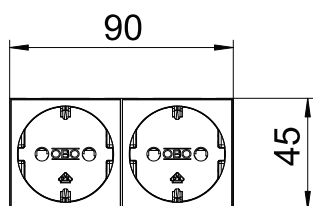

## Pistikupesa 0°, kaitsekontaktiga, kahene

Toote nr 6120028

Kaitsekontaktiga pistikupesa kahene 0°, suurendatud puutekaitsega, vedruklemmidega, kahe poolusega, 16 A, 250 V~, ühendusklemmid IEC 60884-1 kohaselt.

### Põhiandmed

Toote nr	6120028
Tüüp	STD-DO SR02
Moot	250V, 10/16A
Värv	signaalpunane
RAL-number	3001
Materjal	Polükarbonaat
Materjali lühend	PC
Väikseim müügiühik (MOQ)	1,00 Tükk
Kaal	8,00 kg/100 tk

### Tehnilised andmed

Laius	90,00 mm
Kõrgus	45,00 mm
Sügavus	42,00 mm
Kate	Keskplaat
Lukustatav	<input type="checkbox"/>
Ühendusviis	Pistikklemm
Kirje/tähistus	kirjeta
Mudel	kahene 0°
muud	,
Pealispinna teostus	matt
Pistikupesade/lülite teostus	SCHUKO
Teostus	SCHUKO
Pooluste arv	2,00
üksuste arv	2,00
Moodulite arv (moodulkonstruktsiooni korral)	0,00
Lülitatavate pistikupesade arv	0,00

# Tehniline andmeleht

Pistikupesa 0°, kaitsekontaktiga, kahene

Toote nr 6120028