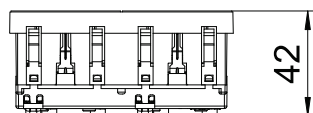

### Tehnilised andmed

Laius	90,00 mm
Kõrgus	45,00 mm
Sügavus	42,00 mm
Kate	Keskplaat
Lukustatav	<input type="checkbox"/>
Ühendusviis	Pistikklemm
Kirje/tähistus	kirjeta
Mudel	kahene 0°
muud	,
Pealispinna teostus	matt
Pistikupesade/lülite teostus	SCHUKO
Teostus	SCHUKO
Pooluste arv	2,00
üksuste arv	2,00
Moodulite arv (moodulkonstruktsiooni korral)	0,00
Lülitatavate pistikupesade arv	0,00