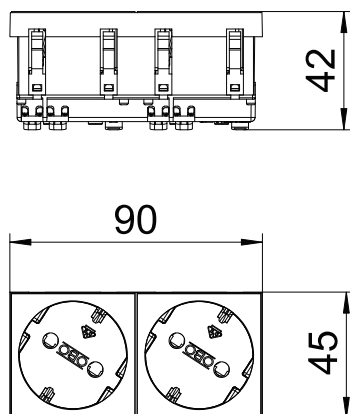

Tehniline andmeleht

Pistikupesa 33°, kaitsekontaktiga, kahene

Toote nr 6120102

Kaitsekontaktiga pistikupesa kahene 33°, suurendatud puutekaitsega, vedruklemmidega, kahe poolusega, 16 A, 250 V~, ühendusklemmid IEC 60884-1 kohaselt.

PC Polükarbonaat

Toote lisatekst 2

Rapid 45 karbikutesse, seadmekarbikutesse, karbikpostidesse ja pörandaspaigaldussüsteemidesse paigaldamiseks.

Põhiandmed

Toote nr	6120102
Tüüp	STD-D3 RW2
Moot	250V, 10/16A
Värv	polaarvalge
RAL-number	9010
Materjal	Polükarbonaat
Materjali lühend	PC
Väikseim müügiühik (MOQ)	1,00 Tükk
Kaal	7,80 kg/100 tk

Tehnilised andmed

Laius	90,00 mm
Kõrgus	45,00 mm
Sügavus	42,00 mm
Kate	Keskplaat
Lukustatav	<input type="checkbox"/>
Ühendusviis	Pistikklenn
Kirje/tähistus	kirjeta
Mudel	kahene 33°
muudel	,
Pealispinna teostus	matt
Pistikupesade/lülite teostus	SCHUKO
Teostus	SCHUKO
Pooluste arv	2,00
üksuste arv	2,00
Moodulite arv (moodulkonstruktsiooni korral)	0,00
Lülitatavate pistikupesade arv	0,00