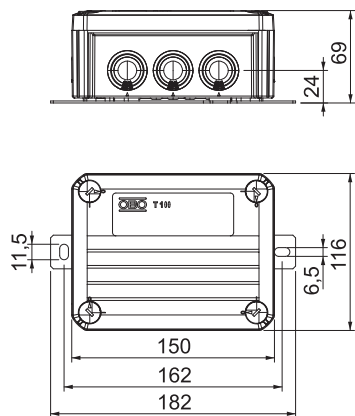

PP Polüpropüleen

Põhiandmed

Toote nr	7205740
Tüüp	T100ED 06A
Mõõt	150x116x67
Värv	pastelloranž
RAL-number	2003
Materjal	Polüpropüleen
Materjali lühend	PP
Väikseim müügiühik (MOQ)	1,00 Tükk
Kaal	42,73 kg/100 tk

Tehnilised andmed

pikkus	150,00 mm
Laius	116,00 mm
Kõrgus	67,00 mm
Puhtad sisemõõtmed	136x102x57 mm
Mõõt L	150,00 mm
Mõõt B	116,00 mm
Mõõt H	67,00 mm
Mõõt L1	162,00 mm
Mõõt L2	182,00 mm
Mõõtmed P × L × K	150x116x67 mm
Mõõtmed	150x116x67 mm
Reastatav	□
sisendite arv	10,00
Klemmide arv	5,00
Korpuseläbiviigu liik	Mahalõigatav astmeline membraan
Nominaal-isolatsioonipinge Ui	690,00 V
Kooste	Klemm
Kaas	läbipaistmatu

Tehniline andmeleht

FireBox T100ED välise kinnitusega

Toote nr 7205740

Tehnilised andmed

Kaanekest	kruvitud
Läbiviigud	8 x M25 2 x M32
sisestamine tagant	<input type="checkbox"/>
Plahvatuskindel mudel	<input type="checkbox"/>
Vorm	ristkülikukujuline
Toimetagamine (ETIM)	E 90
Ex-tsooni jaoks	ilma
Ex-tsooni "gaas" jaoks	ilma
Ex-tsooni "tolm" jaoks	ilma
Halogeenivaba	<input checked="" type="checkbox"/>
Varjestusega	<input type="checkbox"/>
kaanega	Jah
Kaanega	<input checked="" type="checkbox"/>
Paigaldusviis	Pinnapealne
nimiristlõige	6,00 mm ²
Nimipinge	660,00 V
kaitseklass	IP66
Plommitav	<input type="checkbox"/>
Löögikindel	<input type="checkbox"/>
Läbipaistev kaas	<input type="checkbox"/>
Ilmastikukindel	<input type="checkbox"/>