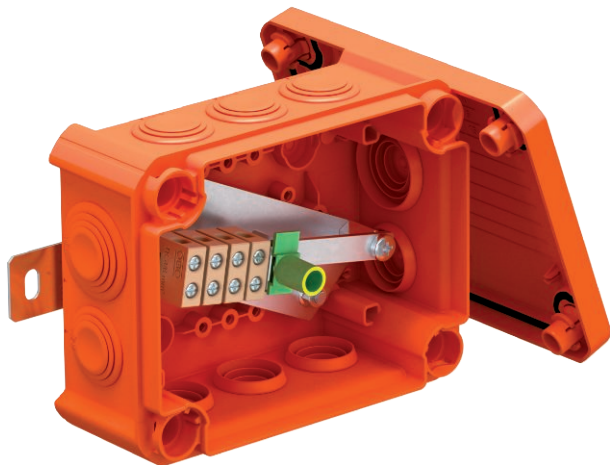

Tehniline andmeleht

FireBox T100ED välise kinnitusega

Toote nr 7205740

Paigaldiste tuleohutusele seatakse nüüdisaegsetes hoonetes üha rangemaid nõudeid. Nende nõuete usaldusväärse täitmise tagamiseks pakub OBO toimetamiskaablite jätkamise või hargnemise jaoks termoplastist FireBox'i. FireBox-sarjaga täiendab OBO toimetagamissüsteemide valikut hoonete ja rajatiste jaoks, kus on oluline ohutus.

Kontrollitud ja heakskiidetud T 100 E ning T 160 E tüüpi kaabliharukarbid täidavad neid ülesanded usaldusväärselt ja turvaliselt. Komplekti kuulub kaabliharukarp, klemmliist, kaks rõngastihendit ja müüritisse või betooni kinnitamiseks kaks kruviankrut.

OBO FireBoxi eripäraks on täielikult komplekteeritud, kõrget temperatuuri taluv klemmliist. Nagu alati, pakub OBO kõikidele teie vajadustele vastavad lahendusi - ja seda kõike ühest allikast.

E30 E90 IP 66 E60

Tehniline andmeleht

FireBox T100ED välise kinnitusega

Toote nr 7205740

Tehnilised andmed

Kaanekest	kruvitud
Läbiviigud	8 x M25 2 x M32
sisestamine tagant	<input type="checkbox"/>
Plahvatuskindel mudel	<input type="checkbox"/>
Vorm	ristkülikukujuline
Toimetagamine (ETIM)	E 90
Ex-tsooni jaoks	ilma
Ex-tsooni "gaas" jaoks	ilma
Ex-tsooni "tolm" jaoks	ilma
Halogeenivaba	<input checked="" type="checkbox"/>
Varjestusega	<input type="checkbox"/>
kaanega	Jah
Kaanega	<input checked="" type="checkbox"/>
Paigaldusviis	Pinnapealne
nimiristlõige	6,00 mm ²
Nimipinge	660,00 V
kaitseklass	IP66
Plommitav	<input type="checkbox"/>
Löögikindel	<input type="checkbox"/>
Läbipaistev kaas	<input type="checkbox"/>
Ilmastikukindel	<input type="checkbox"/>