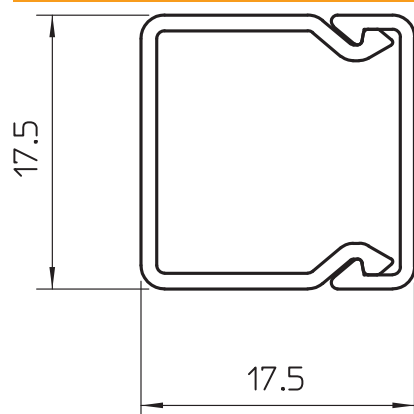

## Karbik, tüüp WDK 20020 kleepribaga

Toote nr 6025155

Karbiku kaas ja karbik põhjaperforatsiooniga.

Karbiku pealmine ja alumine osa pluss põhjaperforeeringuga

**PVC** Polüvinüülkloriid

### Põhiandmed

Toote nr	6025155
Tüüp	WDK20020SW
Nimetus 1	seina- ja laekarbik
Nimetus 2	põhjaperforatsiooniga
Mõõt	2000x20x20
Värv	sügavmust
RAL-number	9005
Materjal	Polüvinüülkloriid
Materjali lühend	PVC
Väikseim müügiühik (MOQ)	48 m
Kaal	11,00 kg/100 m

### Tehnilised andmed

pikkus	2.000,00 mm
Laius	17,50 mm
Kõrgus	17,50 mm
Kaablite arv: NYM 3 x 1,5 mm <sup>2</sup> Ø 10,5 mm (ilma toosita)	1
Kaablite arv: NYM 3 x 2,5 mm <sup>2</sup> Ø 11,5 mm (ilma toosita)	1
Kaablite arv: NYM 5 x 1,5 mm <sup>2</sup> Ø 12,0 mm (ilma toosita)	1
fikseeritud vaheseinte arv	0
ühendatavate vaheseinte arv	0
Kaane teostus	lahti
Kinnitusviis	Põhjaperforatsioon
Halogeenivaba	<input type="checkbox"/>
kaablikinnitusklamber	<input type="checkbox"/>
kanalühendus	<input type="checkbox"/>
kaitsekile	<input type="checkbox"/>