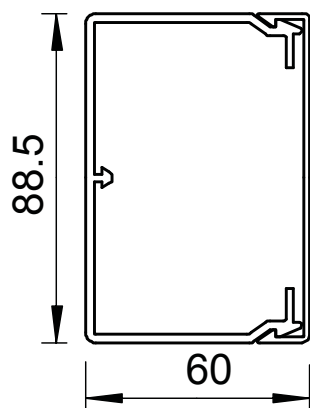

## Karbik, tüüp WDK 60090

Toote nr 6191207

Karbiku kaas ja karbik põhjaperforatsiooniga.

Sisaldab nelja kaane klambrit

Kaaneklamber on kogu karbiku pikkuses nihutatav

Karbiku pealmine ja alumine osa pluss põhjaperforeeringuga

### Põhiandmed

Toote nr	6191207
Tüüp	WDK60090RW
Nimetus 1	Seina- ja laekarbik
Nimetus 2	põhjaperforatsiooniga
Mõõt	60x90x2000
Värv	polaarvalge
RAL-number	9010
Materjal	Polüvinüülkloriid
Materjali lühend	PVC
Väikseim müügiühik (MOQ)	24 m
Kaal	110,00 kg/100 m

### Tehnilised andmed

pikkus	2.000,00 mm
Laius	90,00 mm
Kõrgus	60,00 mm
Mõõtmed LxK	90x60 mm
Kaablite arv: NYM 3 x 1,5 mm <sup>2</sup> Ø 10,5 mm (ilma toosita)	24
Kaablite arv: NYM 3 x 2,5 mm <sup>2</sup> Ø 11,5 mm (ilma toosita)	20
Kaablite arv: NYM 5 x 1,5 mm <sup>2</sup> Ø 12,0 mm (ilma toosita)	18
fikseeritud vaheseinte arv	0
ühendatavate vaheseinte arv	1
Kaane teostus	lahti
Kinnitusviis	Põhjaperforatsioon
Halogeenivaba	<input type="checkbox"/>
kaablikinnitusklamber	<input checked="" type="checkbox"/>
kanalühendus	<input type="checkbox"/>
kaitsekile	<input type="checkbox"/>