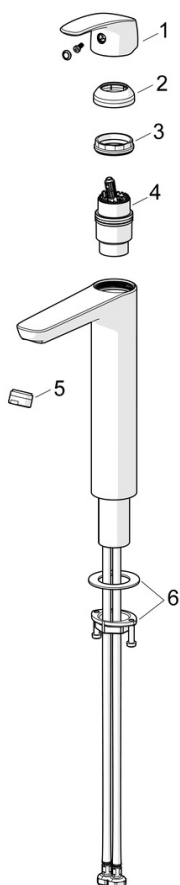

EAN: 6414150100413
static.oras.com/1002F-33

High washbasin faucet with Bidetta hand shower in matt black. Fixed spout and aerator. Shower hose 1.75 m, wall bracket. There are also in-built limitation options for water temperature and maximum flow-rate. F = with flexible pipes

- Valamu
- Kangsegisti, Bidetta
- Tööpinnale paigaldatav
- Matt must
- Jäik jooksutoru
- Õhustatud veesammas
- Üks kahv, Kuuma/külma sümbolid
- Dušihoidik, Dušivoolik (1750 mm)
- Bidetta käsidušš
- Temperatuuri ja vee vooluhulga piiramise võimalus seadeosast
- ϕ 40 mm keraamiline seadeosa
- Painduvad ühendustorud
- Ilma põhjaklapita
- 1-pihustusrežiim

Tehnilised andmed

Vooluhulk

Vooluhulk 300 kPa	0.13 l/s
Rõhukaadu vooluhulgal (0.1 l/s)	180 kPa

Tehnilised omadused

Kuum vesi	max. +70°C
Kasutussurve	50 - 1000 kPa
Ühenduse mõõt	G3/4
Tööulatus	150 mm
Tagasivoolu kaitse (EN1717)	HC
Materjal	Messing

Määrused

EN standard	EN 817
Hääleklass	I (ISO 3822)

Heakskiidud ja deklaratsioonid

EPD	S-P-06391
-----	------------------

Varuosad

SP1002F-33

	Nimetus	Kood
01	Kahv Matt must	602502V-33
02	Kaitsekate Matt must	1006602V-33
03	Pingutusmutter	158726
04	Seadeosa	158890
05	Õhusti, STD M24x1 HC A Matt must	1006601V-33
06	Kinnituskomplekt	602629V