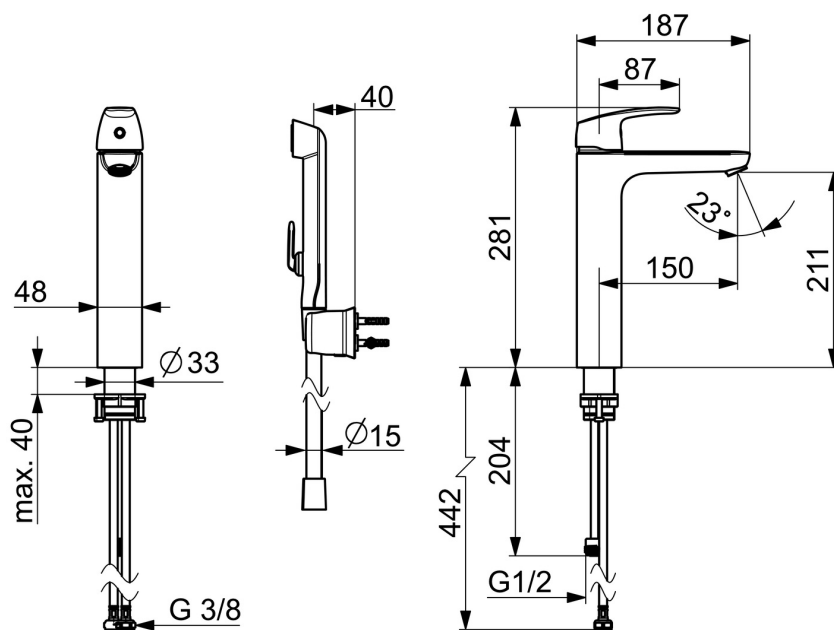

EAN: 6414150100413
static.oras.com/1002F-33

High washbasin faucet with Bidetta hand shower in matt black. Fixed spout and aerator. Shower hose 1.75 m, wall bracket. There are also in-built limitation options for water temperature and maximum flow-rate. F = with flexible pipes

- Valamu
- Kangsegisti, Bidetta
- Tööpinnale paigaldatav
- Matt must
- Jäik jooksutoru
- Õhustatud veesammas
- Üks kahv, Kuuma/külma sümbolid
- Dušihoidik, Dušivoolik (1750 mm)
- Bidetta käsidušš
- Temperatuuri ja vee vooluhulga piiramise võimalus seadeosast
- ϕ 40 mm keraamiline seadeosa
- Painduvad ühendustorud
- Ilma põhjaklapita
- 1-pihustusrežiim

Tehnilised andmed

Vooluhulk

Vooluhulk 300 kPa	0.13 l/s
Rõhukaadu vooluhulgal (0.1 l/s)	180 kPa

Tehnilised omadused

Kuum vesi	max. +70°C
Kasutussurve	50 - 1000 kPa
Ühenduse mõõt	G3/4
Tööulatus	150 mm
Tagasivoolu kaitse (EN1717)	HC
Materjal	Messing

Määrused

EN standard	EN 817
Hääleklass	I (ISO 3822)

Heakskiidud ja deklaratsioonid

EPD	S-P-06391
-----	------------------

Varuosad

SP1002F-33

	Nimetus	Kood
01	Kahv Matt must	602502V-33
02	Kaitsekate Matt must	1006602V-33
03	Pingutusmutter	158726
04	Seadeosa	158890
05	Õhusti, STD M24x1 HC A Matt must	1006601V-33
06	Kinnituskomplekt	602629V