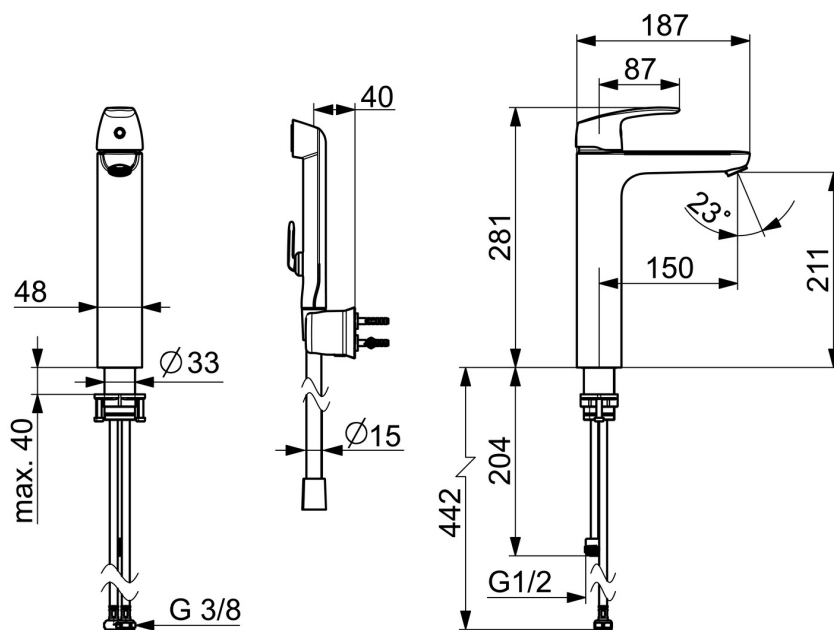

Varuosad

SP1002F

	Nimetus	Kood
01	Kahv	602502V
02	Kaitsekate	1000664V
03	Pingutusmutter	158726
04	Seadeosa	158890
05	Õhusti, M24x1 STD HC A	232211
06	Kinnituskomplekt	602629V