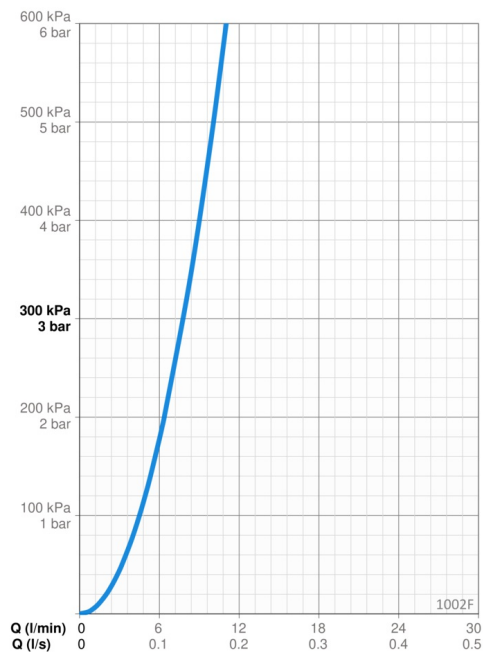

EAN: 6414150100406
static.oras.com/1002F

High washbasin faucet with Bidetta hand shower. Fixed spout and aerator. Shower hose 1.75 m, wall bracket. There are also in-built limitation options for water temperature and maximum flow-rate. F = with flexible pipes

- Valamu
- Kangsegisti, Bidetta
- Tööpinnale paigaldatav
- Kroom
- Jäik jooksutoru
- Õhustatud veesammas
- Üks kahv, Kuuma/külma sümbolid
- Dušihoidik, Dušivoolik (1750 mm)
- Bidetta käsidušš
- Temperatuuri ja vee vooluhulga piiramise võimalus seadeosast
- Ø 40 mm keraamiline seadeosa
- Painduvad ühendustorud
- Ilma põhjaklapita
- 1-pihustusrežiim

Tehnilised andmed

Vooluhulk

Vooluhulk 300 kPa	0.13 l/s
Rõhukaadu vooluhulgal (0.1 l/s)	180 kPa

Tehnilised omadused

Kuum vesi	max. +70°C
Kasutussurve	50 - 1000 kPa
Ühenduse mõõt	G3/4
Tööulatus	150 mm
Tagasivoolu kaitse (EN1717)	HC
Materjal	Messing

Määrused

EN standard	EN 817
Häälklass	I (ISO 3822)

Heakskiidud ja deklaratsioonid

STF-sertifikaat	EUF129-22005194-TH
KIWA SE	1490
EPD	S-P-06391