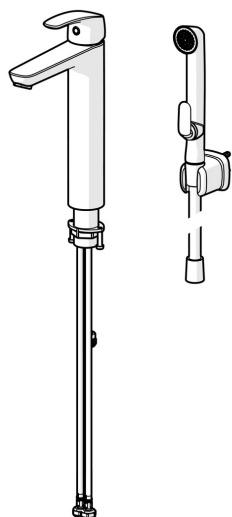

Varuosad

SP1002F

	Nimetus	Kood
01	Kahv	602502V
02	Kaitsekate	1000664V
03	Pingutusmutter	158726
04	Seadeosa	158890
05	Õhusti, M24x1 STD HC A	232211
06	Kinnituskomplekt	602629V