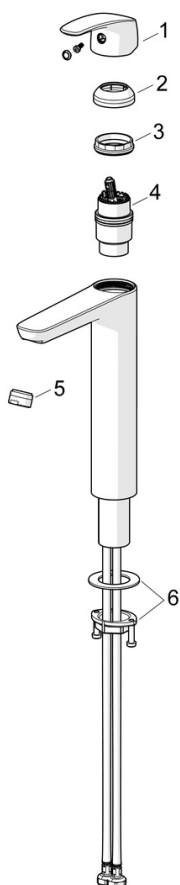

Varuosad

SP1002F

	Nimetus	Kood
01	Kahv	602502V
02	Kaitsekate	1000664V
03	Pingutusmutter	158726
04	Seadeosa	158890
05	Õhusti, M24x1 STD HC A	232211
06	Kinnituskomplekt	602629V