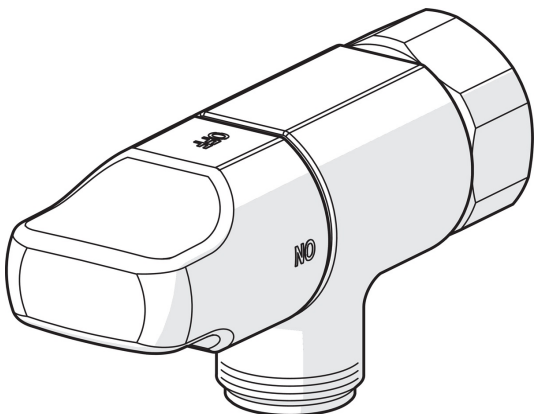

EAN: 6414150000638

www.oras.com/ee/products/oras/product/105001

Jooksukraan
pesumasinale

- Abiruum
- Kroom
- Veevooluhulga seadekahv
- Keraamiline ventiil
- Üks sisend, eelsegatud või külmale veele

Tehnilised andmed

Vooluhulk

Vooluhulk 300 kPa	0.58 l/s
Rõhukadu vooluhulgal (0.2 l/s)	35 kPa

Tehnilised omadused

Kuum vesi	max. +80°C
Kasutussurve	100 - 1000 kPa
Ühenduse mõõt	G3/4
Tööulatus	30 mm
Materjal	Messing

Määrused

Hääleklass	I (ISO 3822)
------------	---------------------

Tüübikinnitused

STF-sertifikaat	VTT-RTH-00113-11
-----------------	-------------------------

Varuosad

SP0071

	Nimetus	Kood
01	Kahv	109650V
02	Kasutusventiil	109898