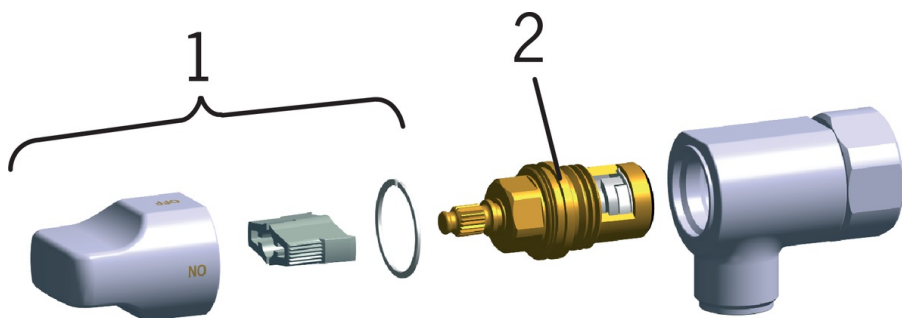

EAN: 6414150000638

www.oras.com/ee/products/oras/product/105001

Jooksukraan
pesumasinale

- Abiruum
- Kroom
- Veevooluhulga seadekahv
- Keraamiline ventiil
- Üks sisend, eelsegatud või külmale veele

Tehnilised andmed

Vooluhulk

Vooluhulk 300 kPa	0.58 l/s
Rõhukadu vooluhulgal (0.2 l/s)	35 kPa

Tehnilised omadused

Kuum vesi	max. +80°C
Kasutussurve	100 - 1000 kPa
Ühenduse mõõt	G3/4
Tööulatus	30 mm
Materjal	Messing

Määrused

Hääleklass	I (ISO 3822)
------------	---------------------

Tüübikinnitused

STF-sertifikaat	VTT-RTH-00113-11
-----------------	-------------------------

Varuosad

SP0071

	Nimetus	Kood
01	Kahv	109650V
02	Kasutusventiil	109898