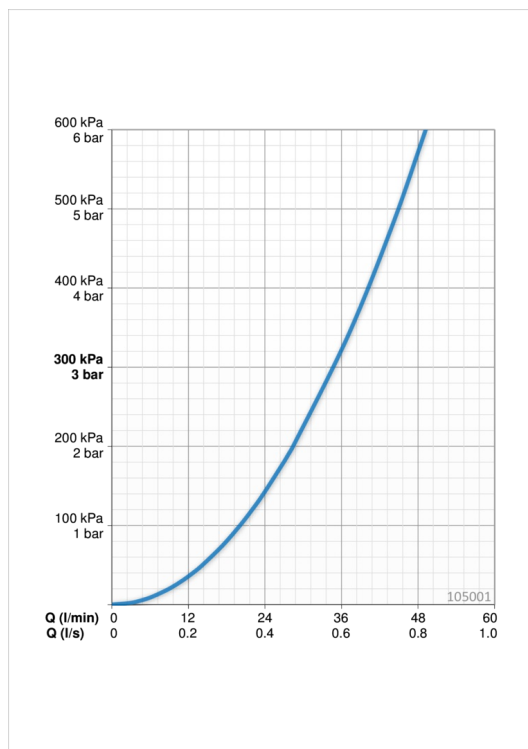

EAN: 6414150000638

www.oras.com/ee/products/oras/product/105001

Jooksukraan
pesumasinale

- Abiruum
- Kroom
- Veevooluhulga seadekahv
- Keraamiline ventiil
- Üks sisend, eelsegatud või külmale veele

Tehnilised andmed

Vooluhulk

Vooluhulk 300 kPa	0.58 l/s
Rõhukadu vooluhulgal (0.2 l/s)	35 kPa

Tehnilised omadused

Kuum vesi	max. +80°C
Kasutussurve	100 - 1000 kPa
Ühenduse mõõt	G3/4
Tööulatus	30 mm
Materjal	Messing

Määrused

Hääleklass	I (ISO 3822)

Tüübikinnitused

STF-sertifikaat	VTT-RTH-00113-11