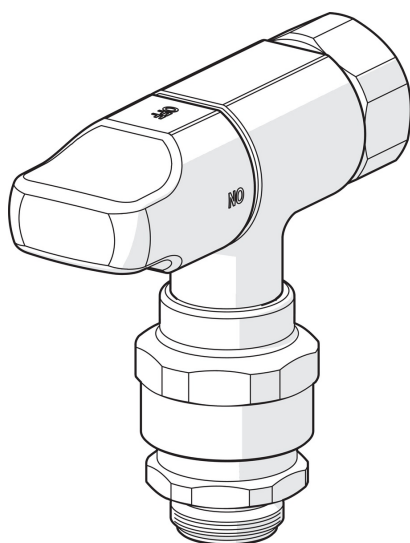

Tüübikinnitused

STF-sertifikaat

VTT-RTH-00113-11