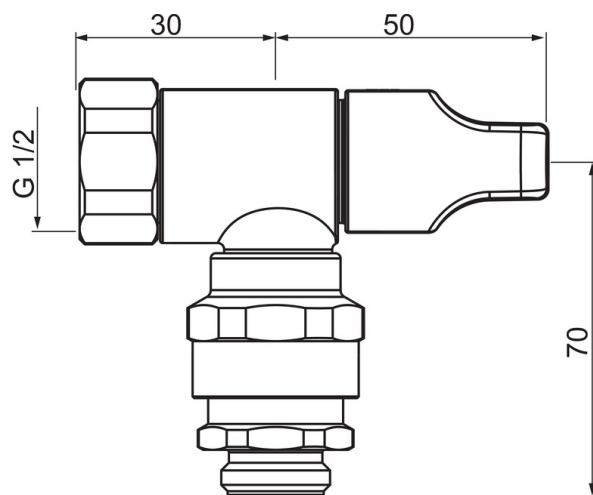

Tüübikinnitused

STF-sertifikaat

VTT-RTH-00113-11