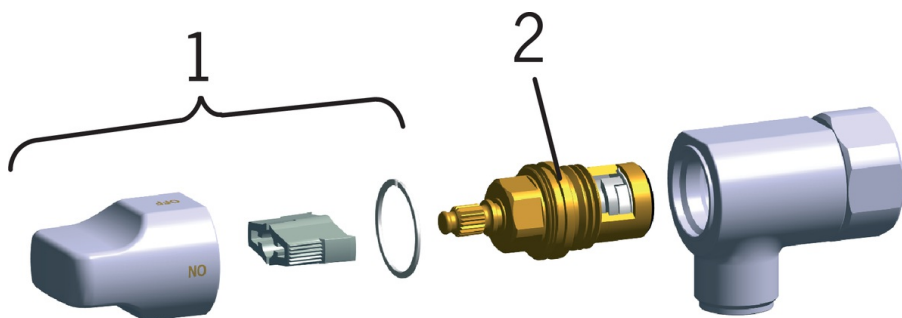

Varuosad

SP0071

	Nimetus	Kood
01	Kahv	109650V
02	Kasutusventiil	109898