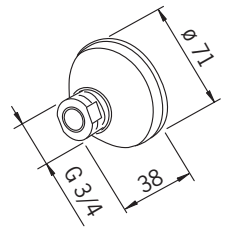

Installation

204740 (G $\frac{3}{4}$ x \varnothing 12 mm)  VA 1.22/19650

204760 (G $\frac{3}{4}$ x \varnothing 15 mm)  VA 1.22/19650

Rör skall vara fixerade enligt rörleverantörens anvisningar.

Kopplingarna är avsedda för mjuka (stödhylsa används) och hårda Cu-rör.

Obs! kopplingen skall dras åt enligt följande för att undvika spänningskorrosion:

1. Drag åt med 40Nm
2. Lossa kopplingen
3. Drag åt med 30Nm

Denna produkt är anpassad till Branschregler Säker Vatteninstallation. Oras garanterar produktens funktion om branschreglerna och produktens monteringsanvisningar följs.