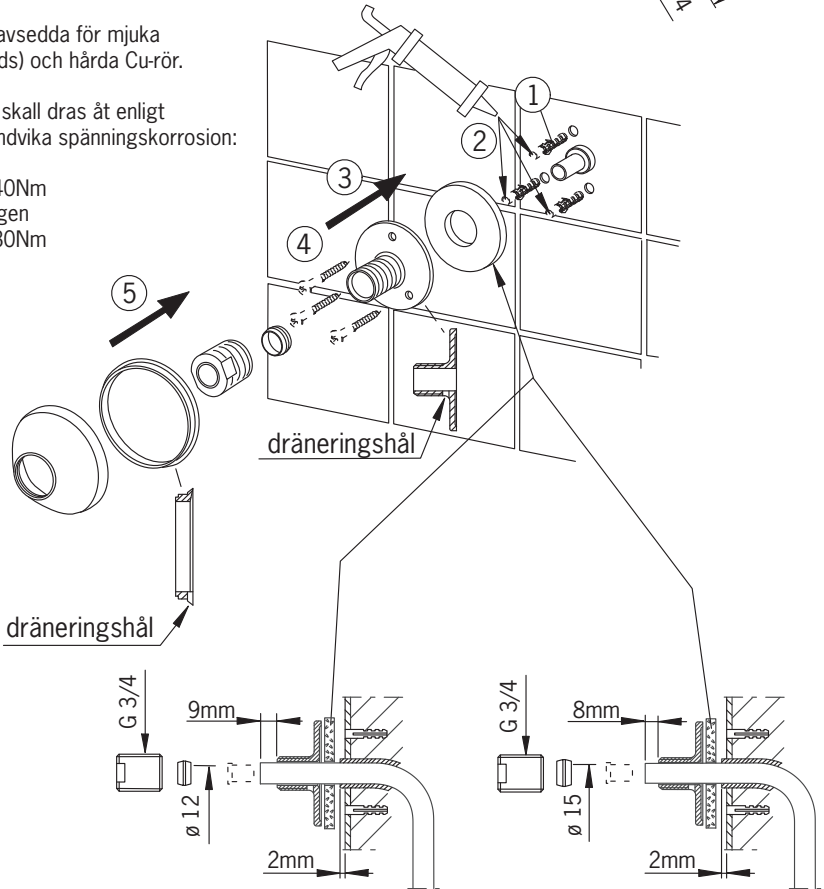

Installation

204740 (G $\frac{3}{4}$ x \varnothing 12 mm)  VA 1.22/19650

204760 (G $\frac{3}{4}$ x \varnothing 15 mm)  VA 1.22/19650

Rör skall vara fixerade enligt rörleverantörens anvisningar.

Kopplingarna är avsedda för mjuka (stödhylsa används) och hårda Cu-rör.

Obs! kopplingen skall dras åt enligt följande för att undvika spänningskorrosion:

1. Drag åt med 40Nm
2. Lossa kopplingen
3. Drag åt med 30Nm

Denna produkt är anpassad till Branschregler Säker Vatteninstallation. Oras garanterar produktens funktion om branschreglerna och produktens monteringsanvisningar följs.