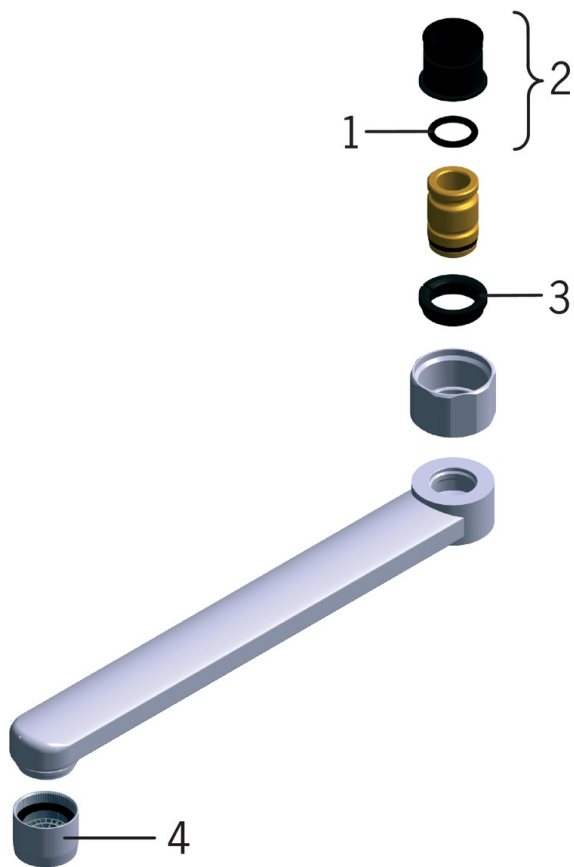

EAN: 6414150010620

www.oras.com/ee/products/oras/product/211215

Jooksutoru

- Tarvikud
- Kroom
- Pööratav jooksutoru
- Õhustatud veesammas

Tehnilised andmed

Tehnilised omadused

Ühenduse mõõt

G3/4

Tööulatus

150 mm

Materjal

Messing

SP0044

| | Nimetus | Kood |
|----|---------------------------|-------------|
| 01 | O-tihend (10tk), 13.6x2.4 | 469360/10 |
| 02 | Vahehülss (10tk), 18/20.6 | 219595/10 |
| 03 | Kinnitusrõngas (10tk) | 219563/10 |
| 04 | Õhusti, M22x1 | 232201 |