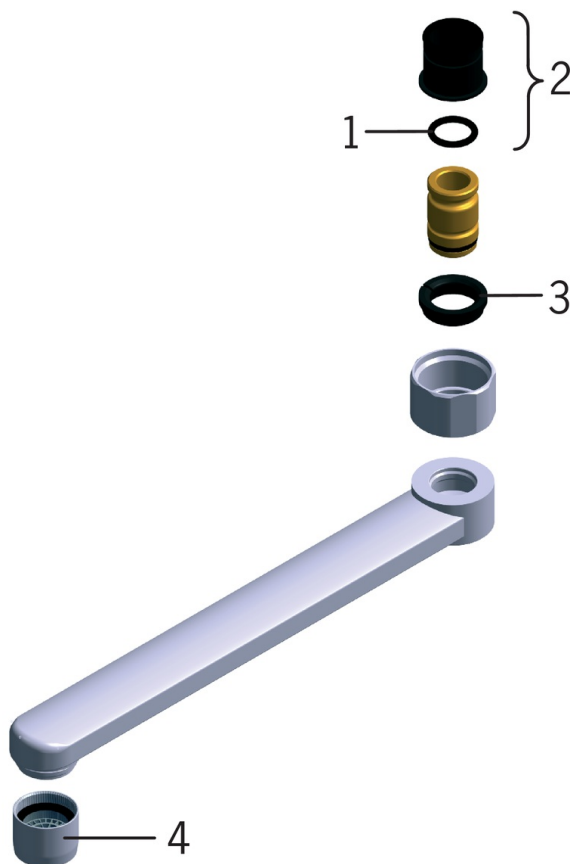

EAN: 6414150010620

www.oras.com/ee/products/oras/product/211215

Jooksutoru

- Tarvikud
- Kroom
- Pööratav jooksutoru
- Õhustatud veesammas

Tehnilised andmed

Tehnilised omadused

Ühenduse mõõt

G3/4

Tööulatus

150 mm

Materjal

Messing

SP0044

	Nimetus	Kood
01	O-tihend (10tk), 13.6x2.4	469360/10
02	Vahehülss (10tk), 18/20.6	219595/10
03	Kinnitusrõngas (10tk)	219563/10
04	Õhusti, M22x1	232201