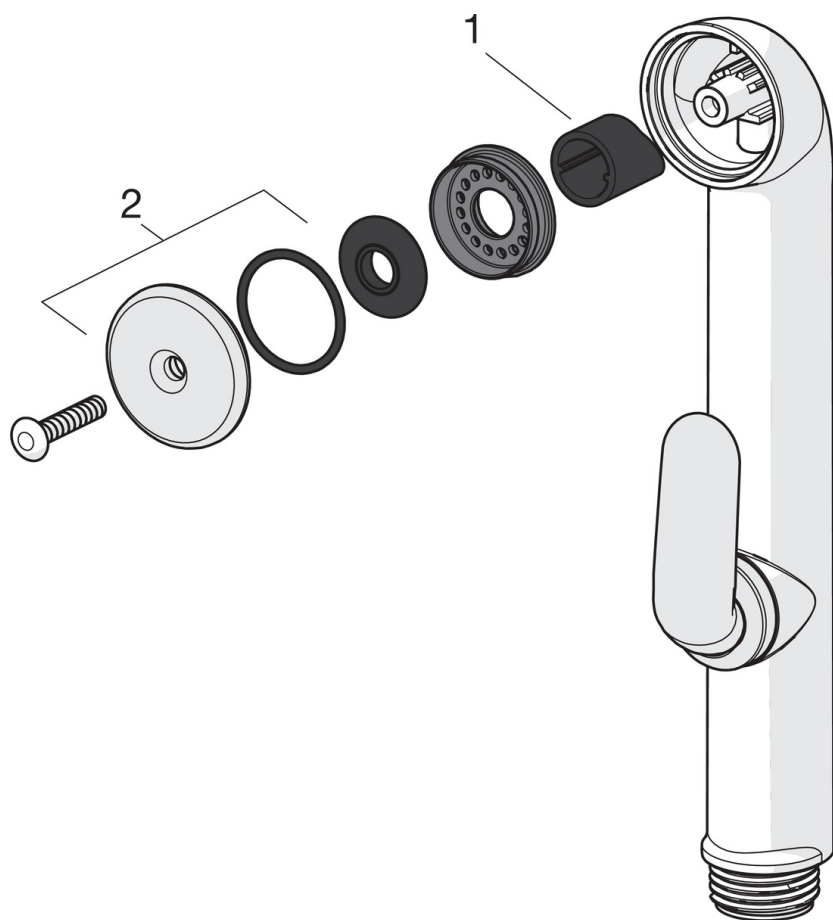

EAN: 6414150036866

www.oras.com/ee/products/oras/product/242050-11

Käsidušš Bidetta Valge

- Tarvikud
- Valge

Tehnilised andmed

Tehnilised omadused

Kuum vesi	max. +65° C
Kasutus surve	50 - 500 kPa
Ühenduse mõõt	G1/2
Materjal	Komposiit

Määrused

EN standard	EN 1112
-------------	---------

Varuosad

SP0035

	Nimetus	Kood
01	Sulgurtihend (10tk)	249302/10
02	Pihusti O-tihendiga	249690