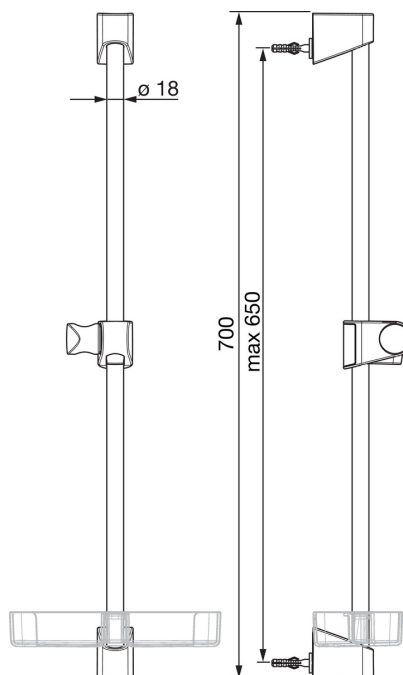

EAN: 6414150080708

www.oras.com/ee/products/oras/product/253150-11

Oras Apollo
Dušilift

- Tarvikud
- Seinapealne paigaldus
- Valge
- Dušilift, Seatav dušilifti kinnitus, Seebialus

Tehnilised andmed

Tehnilised omadused

Pikkus/Kõrgus

650 mm

Varuosad

SP520

	Nimetus	Kood
01	Dušilifti liugur	601189V
01	Dušilifti liugur Valge	601189V-11
02	Dušihoidik	601208V
02	Dušihoidik Valge	601208V-11