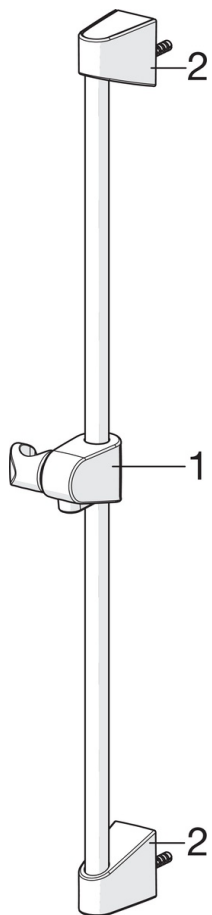

EAN: 6414150080708

www.oras.com/ee/products/oras/product/253150-11

Oras Apollo
Dušilift

- Tarvikud
- Seinapealne paigaldus
- Valge
- Dušilift, Seatav dušilifti kinnitus, Seebialus

Tehnilised andmed

Tehnilised omadused

Pikkus/Kõrgus

650 mm

Varuosad

SP520

	Nimetus	Kood
01	Dušilifti liugur	601189V
01	Dušilifti liugur Valge	601189V-11
02	Dušihoidik	601208V
02	Dušihoidik Valge	601208V-11