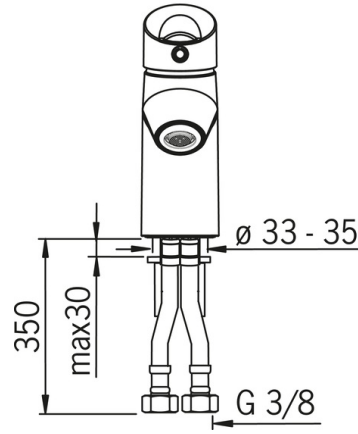

EAN: 6414150069932

www.oras.com/ee/products/oras/product/2712F

"Easy-grip" kahvaga valamusegisti, jäik jooksutoru ja õhusti. Oras Bidetta käsidušš, dušivoolik ja seinahoidik.
F = painduvad ühendustorud

- Vannituba
- Kangsegisti, Bidetta
- Tööpinnale paigaldatav
- Kroom
- Jäik jooksutoru
- Õhustatud veesammas
- Easy-Grip pinnatöötlemisega kahv(ad), Üks kahv, Kuuma/külma sümbolid
- Dušihoidik, Dušivoolik (1500 mm)
- Bidetta käsidušš
- Temperatuuri ja vee vooluhulga piiramise võimalus seadeosast
- ϕ 40 mm keraamiline seadeosa
- Painduvad ühendustorud
- Madal pliisisaldus <0.3 %

Tehnilised andmed

Vooluhulk

Vooluhulk 300 kPa	0.12 l/s
Rõhukaadu vooluhulgal (0.1 l/s)	200 kPa

Tehnilised omadused

Kuum vesi	max. +80°C
Kasutusurve	50 - 1000 kPa
Ühenduse mõõt	G3/8
Tööulatus	98 mm
Materjal	Messing/Plastik

Määrused

EN standard	EN 817
Hääleklass	I (ISO 3822)

Tüübikinnitused

ETA-Danmark	VA 1.42/20420
KIWA SE	1461

Varuosad

SP2710F

	Nimetus	Kood
01	Kahv	601319V
02	Kaitsekate	159053V
03	Pingutusmutter	158726
04	Seadeosa	158890
05	Õhusti, STD M24x1 HC A	601500V
06	Paigalduskruvi (10tk), M6x55	158727/10
07	Kinnitusplaat mutritega	158697