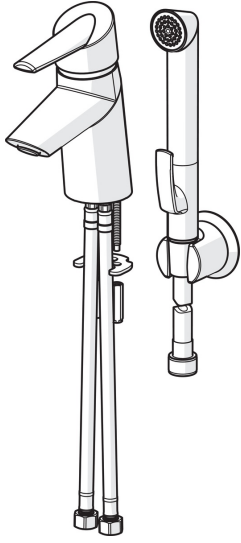

EAN: 6414150069932

www.oras.com/ee/products/oras/product/2712F

"Easy-grip" kahvaga valamusegisti, jäik jooksutoru ja õhusti. Oras Bidetta käsidušš, dušivoolik ja seinahoidik.
F = painduvad ühendustorud

- Vannituba
- Kangsegisti, Bidetta
- Tööpinnale paigaldatav
- Kroom
- Jäik jooksutoru
- Õhustatud veesammas
- Easy-Grip pinnatöötlemisega kahv(ad), Üks kahv, Kuuma/külma sümbolid
- Dušihoidik, Dušivoolik (1500 mm)
- Bidetta käsidušš
- Temperatuuri ja vee vooluhulga piiramise võimalus seadeosast
- ϕ 40 mm keraamiline seadeosa
- Painduvad ühendustorud
- Madal pliisisaldus <0.3 %

Tehnilised andmed

Vooluhulk

Vooluhulk 300 kPa	0.12 l/s
Rõhukaadu vooluhulgal (0.1 l/s)	200 kPa

Tehnilised omadused

Kuum vesi	max. +80°C
Kasutusurve	50 - 1000 kPa
Ühenduse mõõt	G3/8
Tööulatus	98 mm
Materjal	Messing/Plastik

Määrused

EN standard	EN 817
Hääleklass	I (ISO 3822)

Tüübikinnitused

ETA-Danmark	VA 1.42/20420
KIWA SE	1461

Varuosad

SP2710F

	Nimetus	Kood
01	Kahv	601319V
02	Kaitsekate	159053V
03	Pingutusmutter	158726
04	Seadeosa	158890
05	Õhusti, STD M24x1 HC A	601500V
06	Paigalduskruvi (10tk), M6x55	158727/10
07	Kinnitusplaat mutritega	158697