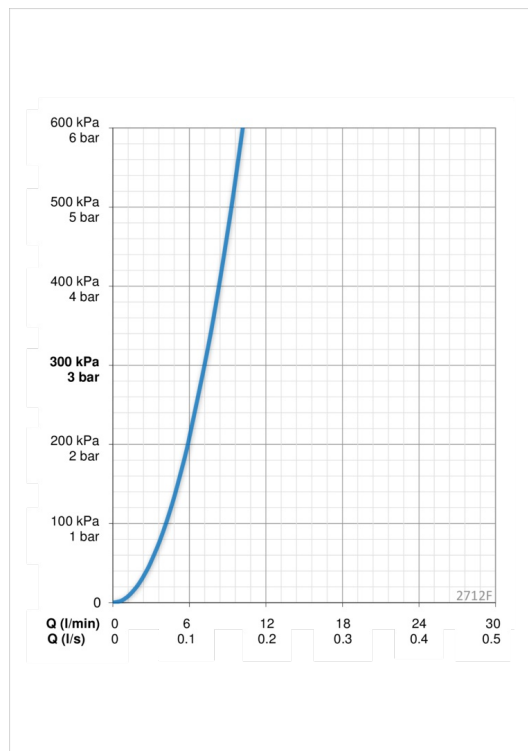

EAN: 6414150069932

www.oras.com/ee/products/oras/product/2712F

"Easy-grip" kahvaga valamusegisti, jäik jooksutoru ja õhusti. Oras Bidetta käsidušš, dušivoolik ja seinahoidik.
F = painduvad ühendustorud

- Vannituba
- Kangsegisti, Bidetta
- Tööpinnale paigaldatav
- Kroom
- Jäik jooksutoru
- Õhustatud veesammas
- Easy-Grip pinnatöötlemisega kahv(ad), Üks kahv, Kuuma/külma sümbolid
- Dušihoidik, Dušivoolik (1500 mm)
- Bidetta käsidušš
- Temperatuuri ja vee vooluhulga piiramise võimalus seadeosast
- ϕ 40 mm keraamiline seadeosa
- Painduvad ühendustorud
- Madal pliisisaldus <0.3 %

Tehnilised andmed

Vooluhulk

Vooluhulk 300 kPa	0.12 l/s
Rõhukaadu vooluhulgal (0.1 l/s)	200 kPa

Tehnilised omadused

Kuum vesi	max. +80°C
Kasutusurve	50 - 1000 kPa
Ühenduse mõõt	G3/8
Tööulatus	98 mm
Materjal	Messing/Plastik

Määrused

EN standard	EN 817
Hääleklass	I (ISO 3822)

Tüübikinnitused

ETA-Danmark	VA 1.42/20420
KIWA SE	1461