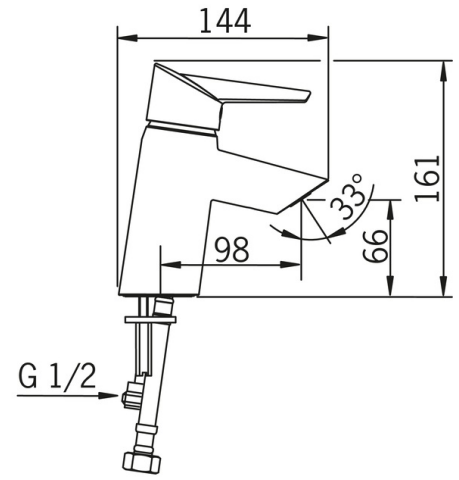

EAN: 6414150069932

www.oras.com/ee/products/oras/product/2712F

"Easy-grip" kahvaga valamusegisti, jäik jooksutoru ja õhusti. Oras Bidetta käsidušš, dušivoolik ja seinahoidik.
F = painduvad ühendustorud

- Vannituba
- Kangsegisti, Bidetta
- Tööpinnale paigaldatav
- Kroom
- Jäik jooksutoru
- Õhustatud veesammas
- Easy-Grip pinnatöötlemisega kahv(ad), Üks kahv, Kuuma/külma sümbolid
- Dušihoidik, Dušivoolik (1500 mm)
- Bidetta käsidušš
- Temperatuuri ja vee vooluhulga piiramise võimalus seadeosast
- ϕ 40 mm keraamiline seadeosa
- Painduvad ühendustorud
- Madal pliisisaldus <0.3 %

Tehnilised andmed

Vooluhulk

Vooluhulk 300 kPa	0.12 l/s
Rõhukaadu vooluhulgal (0.1 l/s)	200 kPa

Tehnilised omadused

Kuum vesi	max. +80°C
Kasutusurve	50 - 1000 kPa
Ühenduse mõõt	G3/8
Tööulatus	98 mm
Materjal	Messing/Plastik

Määrused

EN standard	EN 817
Hääleklass	I (ISO 3822)

Tüübikinnitused

ETA-Danmark	VA 1.42/20420
KIWA SE	1461

Varuosad

SP2710F

	Nimetus	Kood
01	Kahv	601319V
02	Kaitsekate	159053V
03	Pingutusmutter	158726
04	Seadeosa	158890
05	Õhusti, STD M24x1 HC A	601500V
06	Paigalduskruvi (10tk), M6x55	158727/10
07	Kinnitusplaat mutritega	158697