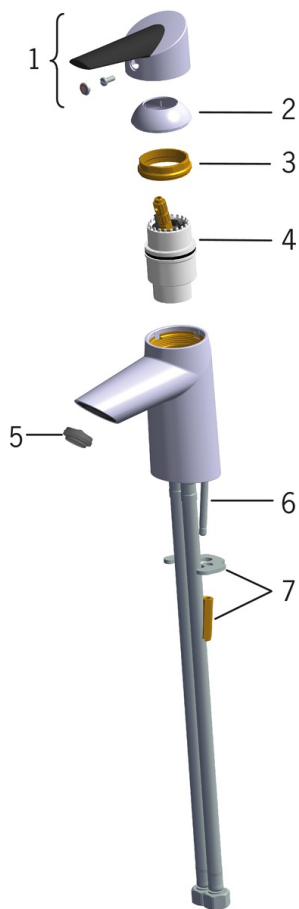

EAN: 6414150069932

www.oras.com/ee/products/oras/product/2712F

"Easy-grip" kahvaga valamusegisti, jäik jooksutoru ja õhusti. Oras Bidetta käsidušš, dušivoolik ja seinahoidik.
F = painduvad ühendustorud

- Vannituba
- Kangsegisti, Bidetta
- Tööpinnale paigaldatav
- Kroom
- Jäik jooksutoru
- Õhustatud veesammas
- Easy-Grip pinnatöötlemisega kahv(ad), Üks kahv, Kuuma/külma sümbolid
- Dušihoidik, Dušivoolik (1500 mm)
- Bidetta käsidušš
- Temperatuuri ja vee vooluhulga piiramise võimalus seadeosast
- ϕ 40 mm keraamiline seadeosa
- Painduvad ühendustorud
- Madal pliisisaldus <0.3 %

Tehnilised andmed

Vooluhulk

Vooluhulk 300 kPa	0.12 l/s
Rõhukaadu vooluhulgal (0.1 l/s)	200 kPa

Tehnilised omadused

Kuum vesi	max. +80°C
Kasutusurve	50 - 1000 kPa
Ühenduse mõõt	G3/8
Tööulatus	98 mm
Materjal	Messing/Plastik

Määrused

EN standard	EN 817
Hääleklass	I (ISO 3822)

Tüübikinnitused

ETA-Danmark	VA 1.42/20420
KIWA SE	1461

Varuosad

SP2710F

	Nimetus	Kood
01	Kahv	601319V
02	Kaitsekate	159053V
03	Pingutusmutter	158726
04	Seadeosa	158890
05	Õhusti, STD M24x1 HC A	601500V
06	Paigalduskruvi (10tk), M6x55	158727/10
07	Kinnitusplaat mutritega	158697

SP0046

	Nimetus	Kood
01	Nippel	159684