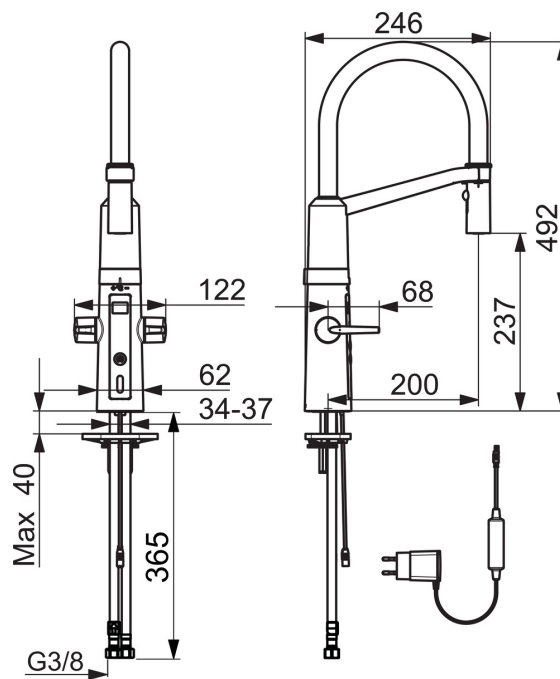

Tehnilised andmed

Vooluhulk

Vooluhulk 300 kPa	0.2 l/s
Rõhukaðu vooluhulgal (0.2 l/s)	300 kPa

Tehnilised omadused

DN- mõõt (normaal mõõt)	DN15
Kuum vesi	max. +70°C
Kasutus surve	100 - 1000 kPa
Ühenduse mõõt	G3/8
Tööulatus	200 mm
Materjal	Messing/Plastik

Tarkvaraseaded

Maksimaalne vee vooluaja pikkus	40 s (10/40/60/120/180 s)
---------------------------------	----------------------------------

Elektronika

Elektriliides	230 / 5 V
---------------	------------------

Määrused

EMC Direktiiv	C E 2014/30/EU
EN standard	EN 15091
Hääleklass	I (ISO 3822) Oras lab.
Kaitseklass	IP 54 / transformer IP 20

Tüübikinnitused

KIWA SE	1628
---------	-------------

Varuosad

SP2728F

	Nimetus	Kood
01	Prügipüüdurid (2tk)	199257/2
02	Pistikalaldi	601472V
03	Kinnitusplaat mutritega	158697
04	Tugiplaat, 100x60mm	158825
05	Juhtpaneel	601224V
06	Kahv	601094/2
07	Kuuma vee kasutusventiil	601092V
08	Külma vee kasutusventiil	601091V
09	Tihendid	601072V
10	Temperatuuriseadja	1003246V
11	Õhusti	1000972V
12	Dušipihusti	1001321V
13	Jooksutoru	1002660V
14	Kinnitusvõru	1001323V