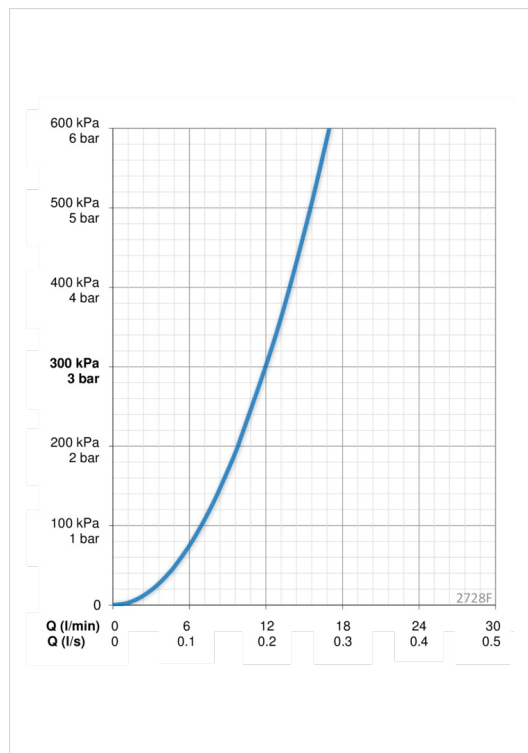

Tüübikinnitused

KIWA SE	1628