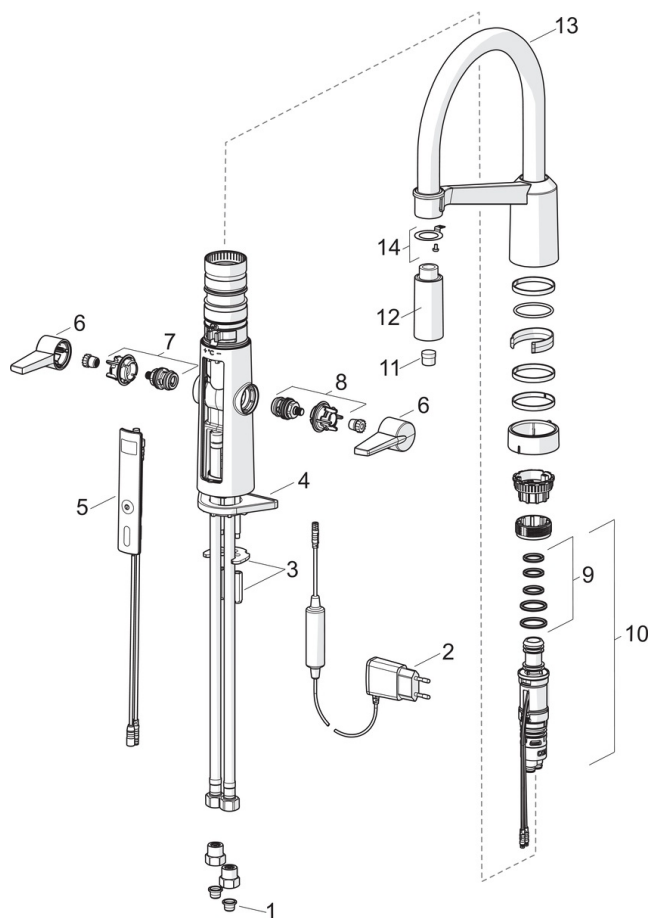

EAN: 6414150079542

www.oras.com/ee/products/oras/product/2728F

Easy-grip kahvade, kontaktivaba funktsiooni, kuumavee hoiatusega temperatuurinäidiku ja kõrge painduva pööratava jooksutoruga köögisegisti. Sooja ja külma vee juhtimine kahest eraldi kahvast. Jooksutoru pöördnurga tehase seade 120° (võimalus piirata 60°/80°). Kontaktivaba funktsiooni kasutamisel tuleb vee avamiseks viibata käega sensori toimealas ning veetemperatuur seada korpuse ja jooksutoru vahelise seadevõru pööramise abil. Kontaktivaba funktsiooni saab vajadusel hõlpsasti välja lülitada. Võrgutoide 230/5V läbi pistikalaldi. Segisti on varustatud prügipüüduritega.

F = painduvad ühendustorud

- Köök
- Hübridsegisti, Pistikalaldi
- Tööpinnale paigaldatav
- Kroom
- Pööratav jooksutoru, Painduv, Pöördnurga piiramise võimalus
- Easy-Grip pinnatöötusega kahv(ad), Kaks kahva
- Vajutatav suundvahetaja, Automaatne lähtestumine
- Prügipüüdur(id)
- Autofookusega infrapunasensor, Magnetventiil, Toiteallikas, Funktsioonide indikaatorituled
- Painduvad ühendustorud
- Tsingikaokindel messing, Madal pliisisaldus <0.3 %, Niklivabad veekanalid

Tehnilised andmed

Vooluhulk

Vooluhulk 300 kPa	0.2 l/s
Rõhukaðu vooluhulgal (0.2 l/s)	300 kPa

Tehnilised omadused

DN- mõõt (normaal mõõt)	DN15
Kuum vesi	max. +70°C
Kasutus surve	100 - 1000 kPa
Ühenduse mõõt	G3/8
Tööulatus	200 mm
Materjal	Messing/Plastik

Määrused

EMC Direktiiv	C E 2014/30/EU
EN standard	EN 15091
Hääleklass	I (ISO 3822) Oras lab.
Kaitseklass	IP 54 / transformer IP 20

Tüübikinnitused

KIWA SE	1628
---------	-------------

Varuosad

SP2728F

	Nimetus	Kood
01	Prügipüüdurid (2tk)	199257/2
02	Pistikalaldi	601472V
03	Kinnitusplaat mutritega	158697
04	Tugiplaat, 100x60mm	158825
05	Juhtpaneel	601224V
06	Kahv	601094/2
07	Kuuma vee kasutusventiil	601092V
08	Külma vee kasutusventiil	601091V
09	Tihendid	601072V
10	Temperatuuriseadja	1003246V
11	Õhusti	1000972V
12	Dušipihusti	1001321V
13	Jooksutoru	1002660V
14	Kinnitusvõru	1001323V