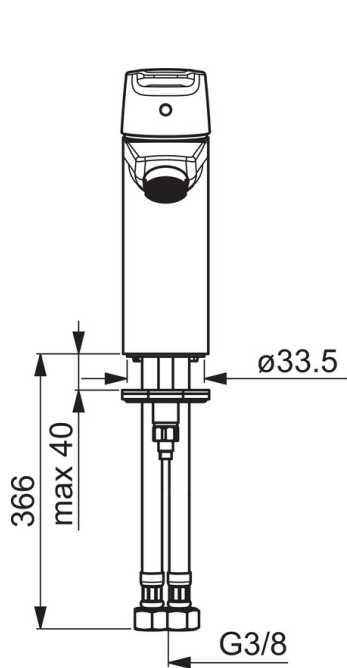

EAN: 6414150077838

www.oras.com/ee/products/oras/product/3911F

XL, jäik jooksutoru, temperatuuri ja vooluhulga piiramisvõimalusega seadeosa. Vee vooluhulga piirang 6.0 l/min.

F= painduvad ühendustorud.

- Vannituba
- Kangsegisti
- Tööpinnale paigaldatav
- Kroom
- Jäik jooksutoru
- Õhustatud veesammas
- Üks kahv, Kuuma/külma sümbolid
- Ketihoidik
- Temperatuuri ja vee vooluhulga piiramise võimalus seadeosast
- ϕ 35 mm keraamiline seadeosa
- Painduvad ühendustorud
- Ühe poldiga kinnitussüsteem

Tehnilised andmed

Vooluhulk

Normvooluhulk 300 kPa (vooluhulga piirajaga)	0.1 l/s
Rõhukaadu vooluhulgal (0.1 l/s)	200 kPa

Tehnilised omadused

Kuum vesi	max. +80°C
Kasutussurve	50 - 1000 kPa
Ühenduse mõõt	G3/8
Tööulatus	110 mm
Materjal	Messing

Määrused

EN standard	EN 817
Hääleklass	I (ISO 3822) Oras lab.

Tüübikinnitused

KIWA SE	1413
---------	-------------

Varuosad

SP3910F

	Nimetus	Kood
01	Pikk kahv	201078
01	Kahv	1000801V
02	Kaitsekate	601967V
03	Temperatuuri piiraja	601973V
04	Pingutusmutter, M40x1, SW30	601968V
05	Seadeosa	601969V
06	Õhusti, M24x1, -102	601255V
06	Õhusti, M24x1, -105	601166V
06	Õhusti, M24x1, 6 l/min	601974V
06	Õhusti, M24x1, -104	601434V
07	Paigalduskruvi, M8x1, L=140	601970V
08	Kinnituskomplekt	601985V