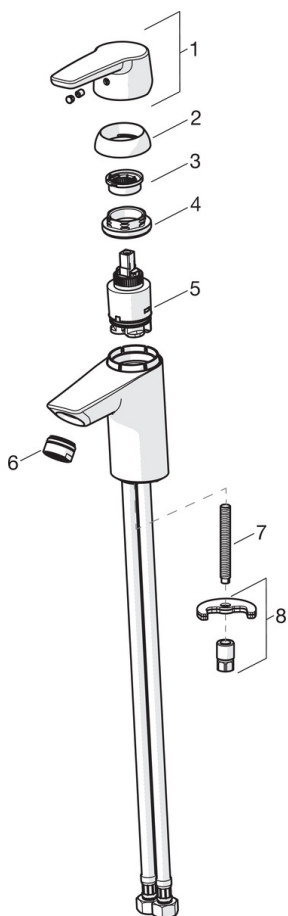

EAN: 6414150077838

www.oras.com/ee/products/oras/product/3911F

XL, jäik jooksutoru, temperatuuri ja vooluhulga piiramisvõimalusega seadeosa. Vee vooluhulga piirang 6.0 l/min.

F= painduvad ühendustorud.

- Vannituba
- Kangsegisti
- Tööpinnale paigaldatav
- Kroom
- Jäik jooksutoru
- Õhustatud veesammas
- Üks kahv, Kuuma/külma sümbolid
- Ketihoidik
- Temperatuuri ja vee vooluhulga piiramise võimalus seadeosast
- ϕ 35 mm keraamiline seadeosa
- Painduvad ühendustorud
- Ühe poldiga kinnitussüsteem

Tehnilised andmed

Vooluhulk

Normvooluhulk 300 kPa (vooluhulga piirajaga)	0.1 l/s
Rõhukaadu vooluhulgal (0.1 l/s)	200 kPa

Tehnilised omadused

Kuum vesi	max. +80°C
Kasutussurve	50 - 1000 kPa
Ühenduse mõõt	G3/8
Tööulatus	110 mm
Materjal	Messing

Määrused

EN standard	EN 817
Hääleklass	I (ISO 3822) Oras lab.

Tüübikinnitused

KIWA SE	1413
---------	-------------

Varuosad

SP3910F

	Nimetus	Kood
01	Pikk kahv	201078
01	Kahv	1000801V
02	Kaitsekate	601967V
03	Temperatuuri piiraja	601973V
04	Pingutusmutter, M40x1, SW30	601968V
05	Seadeosa	601969V
06	Õhusti, M24x1, -102	601255V
06	Õhusti, M24x1, -105	601166V
06	Õhusti, M24x1, 6 l/min	601974V
06	Õhusti, M24x1, -104	601434V
07	Paigalduskruvi, M8x1, L=140	601970V
08	Kinnituskomplekt	601985V