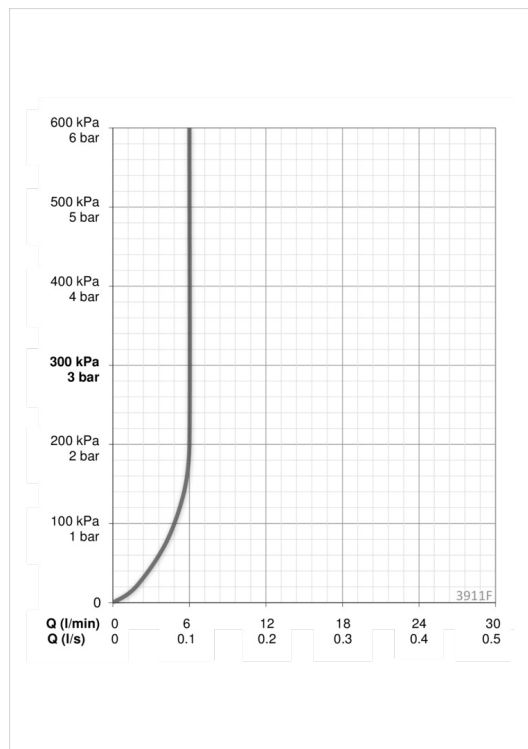

EAN: 6414150077838

www.oras.com/ee/products/oras/product/3911F

XL, jäik jooksutoru, temperatuuri ja vooluhulga piiramisvõimalusega seadeosa. Vee vooluhulga piirang 6.0 l/min.

F= painduvad ühendustorud.

- Vannituba
- Kangsegisti
- Tööpinnale paigaldatav
- Kroom
- Jäik jooksutoru
- Õhustatud veesammas
- Üks kahv, Kuuma/külma sümbolid
- Ketihoidik
- Temperatuuri ja vee vooluhulga piiramise võimalus seadeosast
- ϕ 35 mm keraamiline seadeosa
- Painduvad ühendustorud
- Ühe poldiga kinnitussüsteem

Tehnilised andmed

Vooluhulk

Normvooluhulk 300 kPa (vooluhulga piirajaga)	0.1 l/s
Rõhukaadu vooluhulgal (0.1 l/s)	200 kPa

Tehnilised omadused

Kuum vesi	max. +80°C
Kasutussurve	50 - 1000 kPa
Ühenduse mõõt	G3/8
Tööulatus	110 mm
Materjal	Messing

Määrused

EN standard	EN 817
Hääleklass	I (ISO 3822) Oras lab.

Tüübikinnitused

KIWA SE	1413