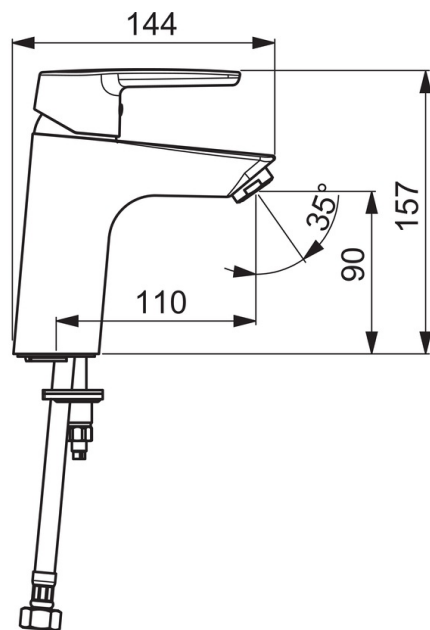

EAN: 6414150077838

www.oras.com/ee/products/oras/product/3911F

XL, jäik jooksutoru, temperatuuri ja vooluhulga piiramisvõimalusega seadeosa. Vee vooluhulga piirang 6.0 l/min.

F= painduvad ühendustorud.

- Vannituba
- Kangsegisti
- Tööpinnale paigaldatav
- Kroom
- Jäik jooksutoru
- Õhustatud veesammas
- Üks kahv, Kuuma/külma sümbolid
- Ketihoidik
- Temperatuuri ja vee vooluhulga piiramise võimalus seadeosast
- ϕ 35 mm keraamiline seadeosa
- Painduvad ühendustorud
- Ühe poldiga kinnitussüsteem

Tehnilised andmed

Vooluhulk

Normvooluhulk 300 kPa (vooluhulga piirajaga)	0.1 l/s
Rõhukaadu vooluhulgal (0.1 l/s)	200 kPa

Tehnilised omadused

Kuum vesi	max. +80°C
Kasutussurve	50 - 1000 kPa
Ühenduse mõõt	G3/8
Tööulatus	110 mm
Materjal	Messing

Määrused

EN standard	EN 817
Hääleklass	I (ISO 3822) Oras lab.

Tüübikinnitused

KIWA SE	1413
---------	-------------

Varuosad

SP3910F

	Nimetus	Kood
01	Pikk kahv	201078
01	Kahv	1000801V
02	Kaitsekate	601967V
03	Temperatuuri piiraja	601973V
04	Pingutusmutter, M40x1, SW30	601968V
05	Seadeosa	601969V
06	Õhusti, M24x1, -102	601255V
06	Õhusti, M24x1, -105	601166V
06	Õhusti, M24x1, 6 l/min	601974V
06	Õhusti, M24x1, -104	601434V
07	Paigalduskruvi, M8x1, L=140	601970V
08	Kinnituskomplekt	601985V