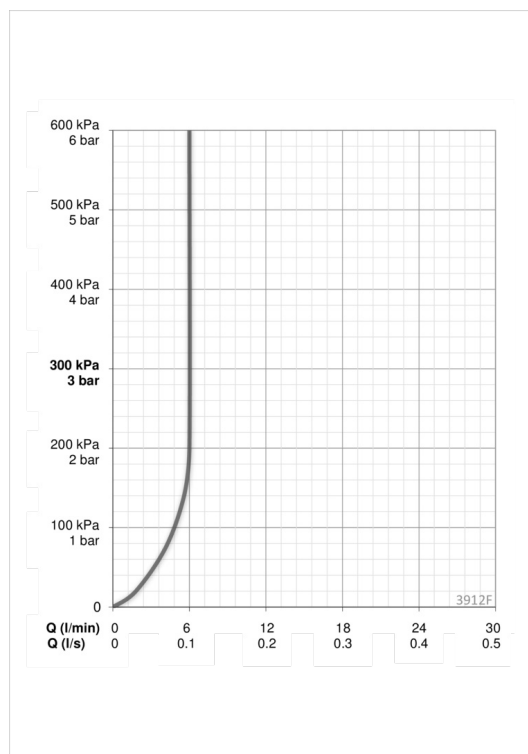

EAN: 6414150077937

www.oras.com/ee/products/oras/product/3912F

Jäik jooksutoru, temperatuuri ja vooluhulga piiramisvõimalusega seadeosa, Bidetta käsidušš, 1,5m dušivoolik, seinahoidik. Vee vooluhulga piirang 6.0 l/min.

F= painduvad ühendustorud.

- Vannituba
- Kangsegisti, Bidetta
- Tööpinnale paigaldatav
- Kroom
- Jäik jooksutoru
- Õhustatud veesammas
- Üks kahv, Kuuma/külma sümbolid
- Ketihoidik
- Dušihoidik, Dušivoolik (1500 mm)
- Bidetta käsidušš
- Temperatuuri ja vee vooluhulga piiramise võimalus seadeosast
- Ø 35 mm keraamiline seadeosa
- Painduvad ühendustorud
- Ühe poldiga kinnitussüsteem

Tehnilised andmed

Vooluhulk

Normvooluhulk 300 kPa (vooluhulga piirajaga)	0.1 l/s
Rõhukadu vooluhulgal (0.1 l/s)	200 kPa

Tehnilised omadused

Kuum vesi	max. +80°C
Kasutusurve	50 - 1000 kPa
Ühenduse mõõt	G3/8
Tööulatus	103 mm
Materjal	Messing

Määrused

EN standard	EN 817
Hääleklass	I (ISO 3811) Oras lab.

Tüübikinnitused

KIWA SE	1413