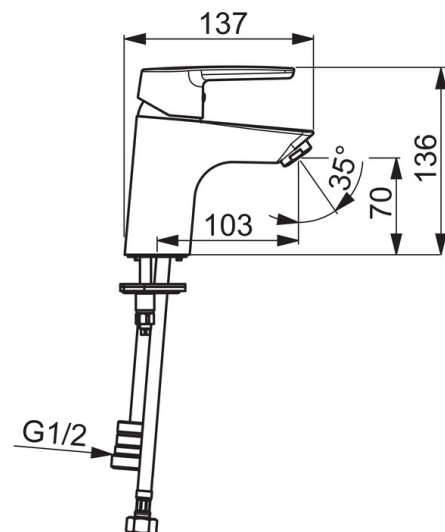

EAN: 6414150077937

www.oras.com/ee/products/oras/product/3912F

Jäik jooksutoru, temperatuuri ja vooluhulga piiramisvõimalusega seadeosa, Bidetta käsidušš, 1,5m dušivoolik, seinahoidik. Vee vooluhulga piirang 6.0 l/min.

F= painduvad ühendustorud.

- Vannituba
- Kangsegisti, Bidetta
- Tööpinnale paigaldatav
- Kroom
- Jäik jooksutoru
- Õhustatud veesammas
- Üks kahv, Kuuma/külma sümbolid
- Ketihoidik
- Dušihoidik, Dušivoolik (1500 mm)
- Bidetta käsidušš
- Temperatuuri ja vee vooluhulga piiramise võimalus seadeosast
- Ø 35 mm keraamiline seadeosa
- Painduvad ühendustorud
- Ühe poldiga kinnitussüsteem

Tehnilised andmed

Vooluhulk

Normvooluhulk 300 kPa (vooluhulga piirajaga)	0.1 l/s
Rõhukadu vooluhulgal (0.1 l/s)	200 kPa

Tehnilised omadused

Kuum vesi	max. +80°C
Kasutusurve	50 - 1000 kPa
Ühenduse mõõt	G3/8
Tööulatus	103 mm
Materjal	Messing

Määrused

EN standard	EN 817
Hääleklass	I (ISO 3811) Oras lab.

Tüübikinnitused

KIWA SE	1413
---------	-------------

Varuosad

SP3910F

	Nimetus	Kood
01	Pikk kahv	201078
01	Kahv	1000801V
02	Kaitsekate	601967V
03	Temperatuuri piiraja	601973V
04	Pingutusmutter, M40x1, SW30	601968V
05	Seadeosa	601969V
06	Õhusti, M24x1, -102	601255V
06	Õhusti, M24x1, -105	601166V
06	Õhusti, M24x1, 6 l/min	601974V
06	Õhusti, M24x1, -104	601434V
07	Paigalduskruvi, M8x1, L=140	601970V
08	Kinnituskomplekt	601985V