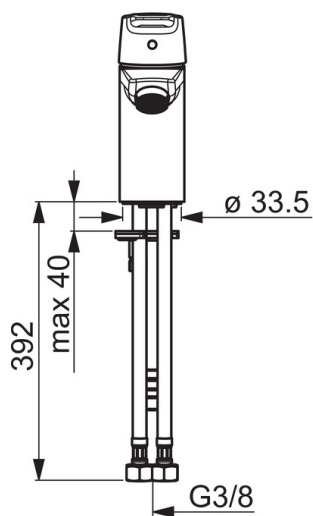

EAN: 6414150077937

www.oras.com/ee/products/oras/product/3912F

Jäik jooksutoru, temperatuuri ja vooluhulga piiramisvõimalusega seadeosa, Bidetta käsidušš, 1,5m dušivoolik, seinahoidik. Vee vooluhulga piirang 6.0 l/min.

F= painduvad ühendustorud.

- Vannituba
- Kangsegisti, Bidetta
- Tööpinnale paigaldatav
- Kroom
- Jäik jooksutoru
- Õhustatud veesammas
- Üks kahv, Kuuma/külma sümbolid
- Ketihoidik
- Dušihoidik, Dušivoolik (1500 mm)
- Bidetta käsidušš
- Temperatuuri ja vee vooluhulga piiramise võimalus seadeosast
- Ø 35 mm keraamiline seadeosa
- Painduvad ühendustorud
- Ühe poldiga kinnitussüsteem

Tehnilised andmed

Vooluhulk

Normvooluhulk 300 kPa (vooluhulga piirajaga)	0.1 l/s
Rõhukadu vooluhulgal (0.1 l/s)	200 kPa

Tehnilised omadused

Kuum vesi	max. +80°C
Kasutusurve	50 - 1000 kPa
Ühenduse mõõt	G3/8
Tööulatus	103 mm
Materjal	Messing

Määrused

EN standard	EN 817
Hääleklass	I (ISO 3811) Oras lab.

Tüübikinnitused

KIWA SE	1413
---------	-------------

Varuosad

SP3910F

	Nimetus	Kood
01	Pikk kahv	201078
01	Kahv	1000801V
02	Kaitsekate	601967V
03	Temperatuuri piiraja	601973V
04	Pingutusmutter, M40x1, SW30	601968V
05	Seadeosa	601969V
06	Õhusti, M24x1, -102	601255V
06	Õhusti, M24x1, -105	601166V
06	Õhusti, M24x1, 6 l/min	601974V
06	Õhusti, M24x1, -104	601434V
07	Paigalduskruvi, M8x1, L=140	601970V
08	Kinnituskomplekt	601985V