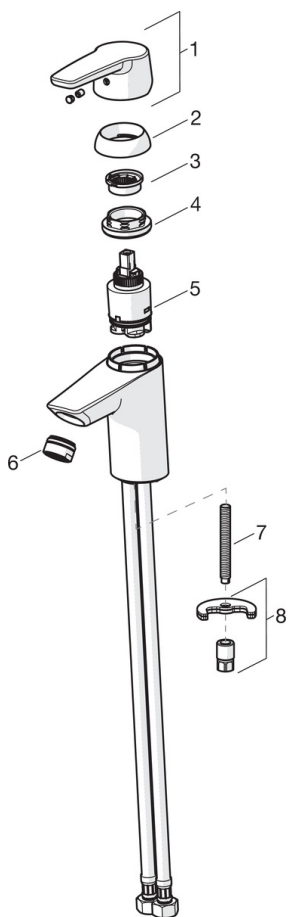

EAN: 6414150077937

www.oras.com/ee/products/oras/product/3912F

Jäik jooksutoru, temperatuuri ja vooluhulga piiramisvõimalusega seadeosa, Bidetta käsidušš, 1,5m dušivoolik, seinahoidik. Vee vooluhulga piirang 6.0 l/min.

F= painduvad ühendustorud.

- Vannituba
- Kangsegisti, Bidetta
- Tööpinnale paigaldatav
- Kroom
- Jäik jooksutoru
- Õhustatud veesammas
- Üks kahv, Kuuma/külma sümbolid
- Ketihoidik
- Dušihoidik, Dušivoolik (1500 mm)
- Bidetta käsidušš
- Temperatuuri ja vee vooluhulga piiramise võimalus seadeosast
- Ø 35 mm keraamiline seadeosa
- Painduvad ühendustorud
- Ühe poldiga kinnitussüsteem

Tehnilised andmed

Vooluhulk

Normvooluhulk 300 kPa (vooluhulga piirajaga)	0.1 l/s
Rõhukadu vooluhulgal (0.1 l/s)	200 kPa

Tehnilised omadused

Kuum vesi	max. +80°C
Kasutusurve	50 - 1000 kPa
Ühenduse mõõt	G3/8
Tööulatus	103 mm
Materjal	Messing

Määrused

EN standard	EN 817
Hääleklass	I (ISO 3811) Oras lab.

Tüübikinnitused

KIWA SE	1413
---------	-------------

Varuosad

SP3910F

	Nimetus	Kood
01	Pikk kahv	201078
01	Kahv	1000801V
02	Kaitsekate	601967V
03	Temperatuuri piiraja	601973V
04	Pingutusmutter, M40x1, SW30	601968V
05	Seadeosa	601969V
06	Õhusti, M24x1, -102	601255V
06	Õhusti, M24x1, -105	601166V
06	Õhusti, M24x1, 6 l/min	601974V
06	Õhusti, M24x1, -104	601434V
07	Paigalduskruvi, M8x1, L=140	601970V
08	Kinnituskomplekt	601985V