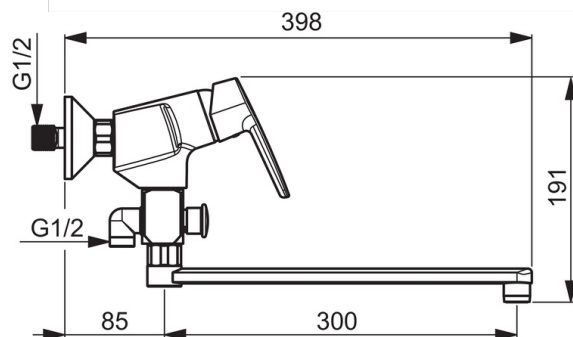

- Vannituba, Dušš
- Kangsegisti
- Seinapealne paigaldus
- Kroom
- Pööratav jooksutoru
- Üks kahv, Kuuma/külma sümbolid
- Väljatõmmatav suundvahetaja
- Temperatuuri ja vee vooluhulga piiramise võimalus seadeosast
- Tagasilöögiklapid, \varnothing 35 mm keraamiline seadeosa
- Ekstsentrkliidesed, Peiteäärrikud, Summutid

Tehnilised andmed

Vooluhulk

Vooluhulk 300 kPa	0.23 l/s
Rõhukadu vooluhulgal (0.2 l/s)	230 kPa

Tehnilised omadused

Kuum vesi	max. +80°C
Kasutus surve	50 - 1000 kPa
Materjal	Messing

Määrused

EN standard	EN 817
Hääleklass	I (ISO 3822) Oras lab.