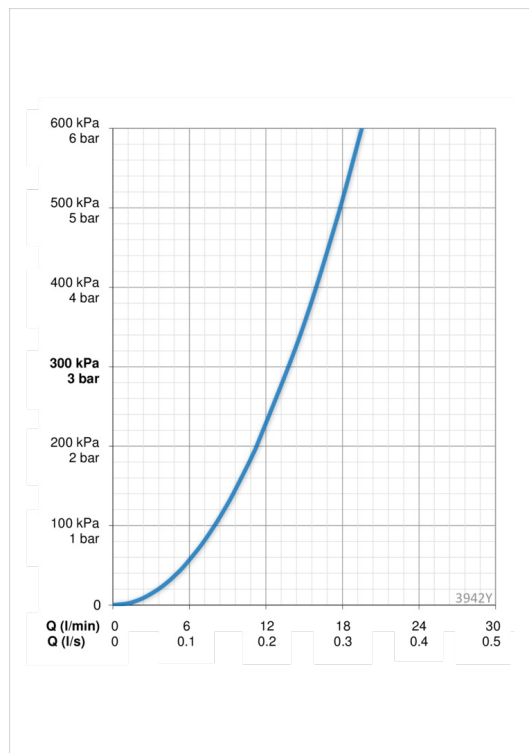

Tehnilised andmed

Vooluhulk

Vooluhulk 300 kPa	0.23 l/s
Rõhukadu vooluhulgal (0.2 l/s)	230 kPa

Tehnilised omadused

Kuum vesi	max. +80°C
Kasutus surve	50 - 1000 kPa
Materjal	Messing

Määrused

EN standard	EN 817
Hääleklass	I (ISO 3822) Oras lab.