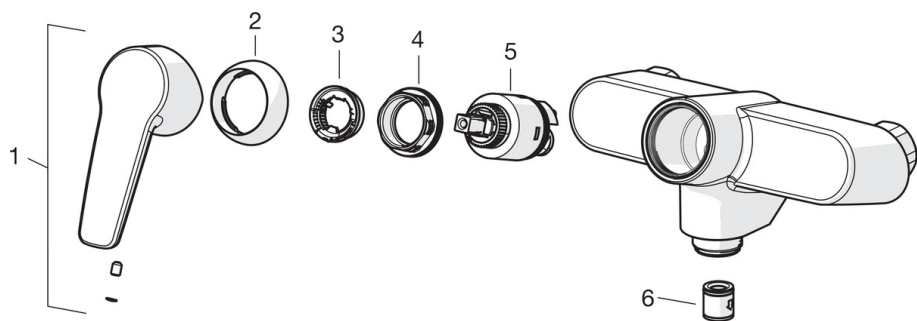

Varuosad

SP3970

	Nimetus	Kood
01	Kahv	1000801V
02	Kaitsekate	601967V
03	Temperatuuri piiraja	601973V
04	Pingutusmutter, M40x1, SW30	601968V
05	Seadeosa	601969V
06	Tagasilöögiklapp	601989V