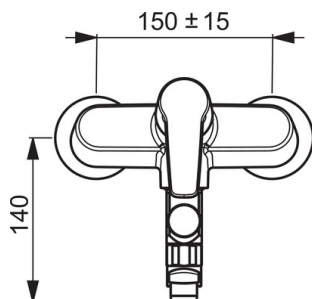

- Vannituba, Dušš
- Kangsegisti
- Seinapealne paigaldus
- Kroom
- Pööratav jooksutoru
- Üks kahv, Kuuma/külma sümbolid
- Väljatõmmatav suundvahetaja
- Temperatuuri ja vee vooluhulga piiramise võimalus seadeosast
- Tagasilöögiklapid, \varnothing 35 mm keraamiline seadeosa
- Ekstsentrkliidesed, Peiteäärrikud, Summutid

Tehnilised andmed

Vooluhulk

Vooluhulk 300 kPa	0.23 l/s
Rõhukadu vooluhulgal (0.2 l/s)	230 kPa

Tehnilised omadused

Kuum vesi	max. +80°C
Kasutus surve	50 - 1000 kPa
Materjal	Messing

Määrused

EN standard	EN 817
Hääleklass	I (ISO 3822) Oras lab.