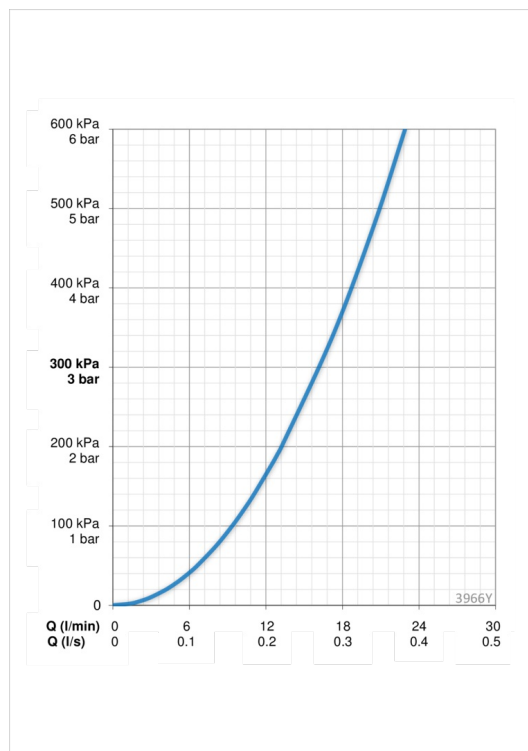

Määrused

EN standard	EN 817
Hääleklass	I (ISO 3822) Oras lab.