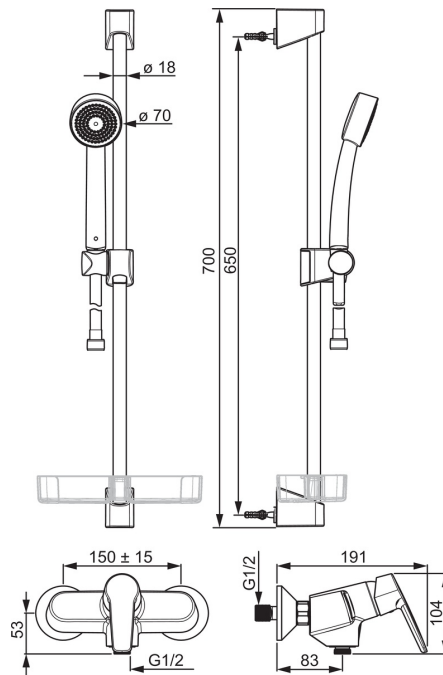

Varuosad

SP3970

	Nimetus	Kood
01	Kahv	1000801V
02	Kaitsekate	601967V
03	Temperatuuri piiraja	601973V
04	Pingutusmutter, M40x1, SW30	601968V
05	Seadeosa	601969V
06	Tagasilöögiklapp	601989V