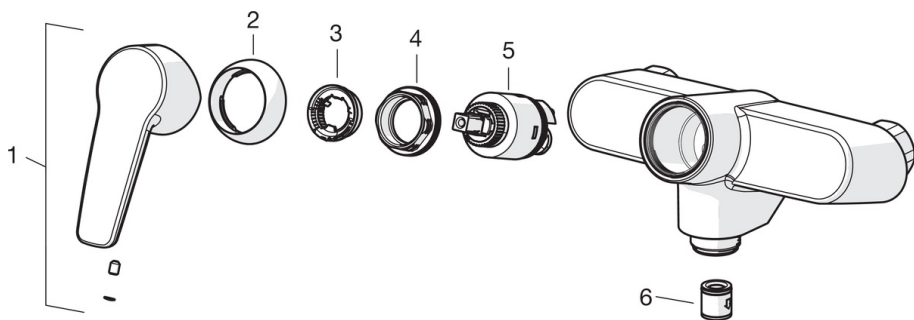

Varuosad

SP3970

	Nimetus	Kood
01	Kahv	1000801V
02	Kaitsekate	601967V
03	Temperatuuri piiraja	601973V
04	Pingutusmutter, M40x1, SW30	601968V
05	Seadeosa	601969V
06	Tagasilöögiklapp	601989V