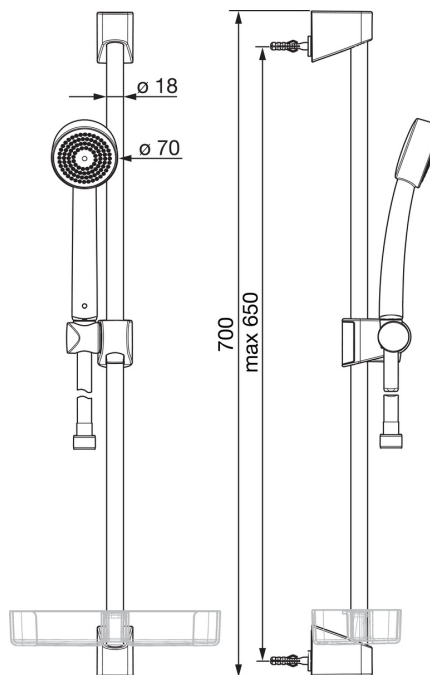

EAN: 6414150080630

www.oras.com/ee/products/oras/product/520

Oras Apollo dušikomplekt

sisaldab käsiduši (kattakivivastase tehnoloogiaga), 650 mm dušilifti, seebialust ja 1500 mm dušivoolikut.

- Dušš
- Seinapealne paigaldus
- Kroom
- Käsidušš, Dušilift, Seatav dušilifti kinnitus, Seebialus, Dušivoolik (1500 mm), Kattakivi vältiv tehnoloogia

Tehnilised andmed

Vooluhulk

Vooluhulk 300 kPa

0.3 l/s

Tehnilised omadused

Kuum vesi	max. +65°C
Kasutusurve	50 - 500 kPa
Ühenduse mõõt	G1/2
Pikkus/Kõrgus	650 mm
Materjal	Komposiit

Varuosad

SP520

	Nimetus	Kood
01	Dušilifti liugur	601189V
01	Dušilifti liugur Valge	601189V-11
02	Dušihoidik	601208V
02	Dušihoidik Valge	601208V-11