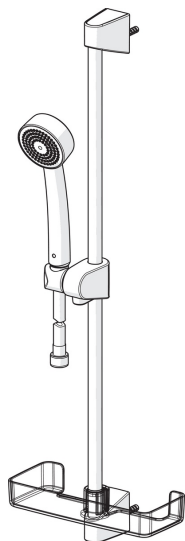

EAN: 6414150080630

www.oras.com/ee/products/oras/product/520

Oras Apollo dušikomplekt

sisaldab käsiduši (kattakivivastase tehnoloogiaga), 650 mm dušilifti, seebialust ja 1500 mm dušivoolikut.

- Dušš
- Seinapealne paigaldus
- Kroom
- Käsidušš, Dušilift, Seatav dušilifti kinnitus, Seebialus, Dušivoolik (1500 mm), Kattakivi vältiv tehnoloogia

Tehnilised andmed

Vooluhulk

Vooluhulk 300 kPa

0.3 l/s

Tehnilised omadused

Kuum vesi	max. +65°C
Kasutusurve	50 - 500 kPa
Ühenduse mõõt	G1/2
Pikkus/Kõrgus	650 mm
Materjal	Komposiit

Varuosad

SP520

	Nimetus	Kood
01	Dušilifti liugur	601189V
01	Dušilifti liugur Valge	601189V-11
02	Dušihoidik	601208V
02	Dušihoidik Valge	601208V-11