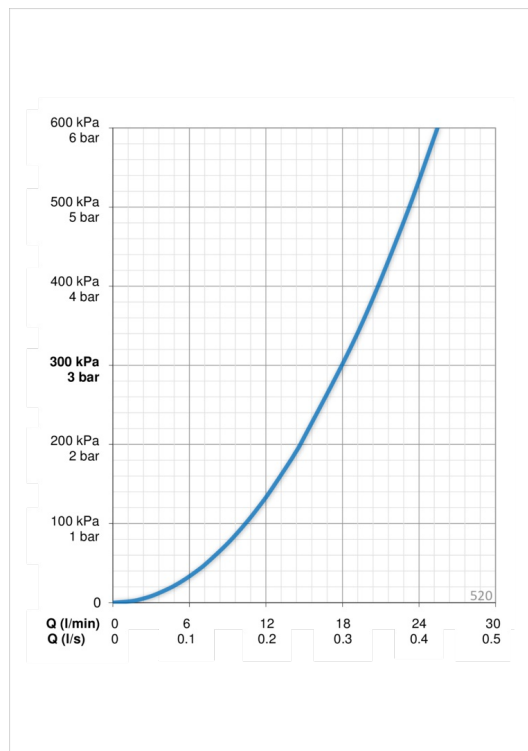

Tehnilised andmed

Vooluhulk

Vooluhulk 300 kPa

0.3 l/s

Tehnilised omadused

Kuum vesi	max. +65°C
Kasutusurve	50 - 500 kPa
Ühenduse mõõt	G1/2
Pikkus/Kõrgus	650 mm
Materjal	Komposiit

Varuosad

SP520