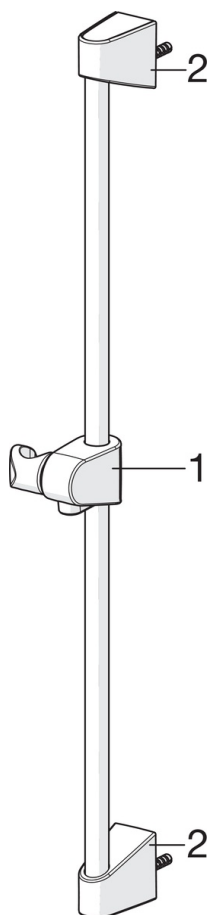

EAN: 6414150080630

www.oras.com/ee/products/oras/product/520

Oras Apollo dušikomplekt

sisaldab käsiduši (kattakivivastase tehnoloogiaga), 650 mm dušilifti, seebialust ja 1500 mm dušivoolikut.

- Dušš
- Seinapealne paigaldus
- Kroom
- Käsidušš, Dušilift, Seatav dušilifti kinnitus, Seebialus, Dušivoolik (1500 mm), Kattakivi vältiv tehnoloogia

Tehnilised andmed

Vooluhulk

Vooluhulk 300 kPa

0.3 l/s

Tehnilised omadused

Kuum vesi	max. +65°C
Kasutusurve	50 - 500 kPa
Ühenduse mõõt	G1/2
Pikkus/Kõrgus	650 mm
Materjal	Komposiit

Varuosad

SP520