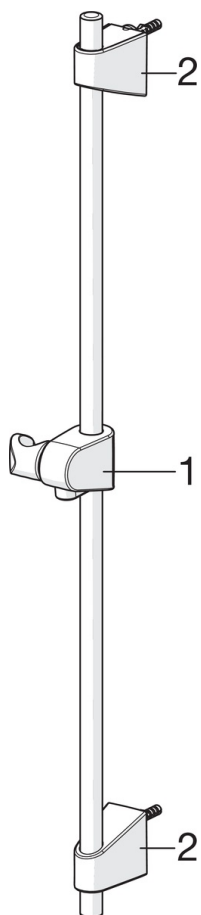

EAN: 6414150076220

www.oras.com/ee/products/oras/product/544

Oras Apollo dušikomplekt, mis sisaldab kolme pihustusrežiimi ja EcoFlow vee vooluhulga kontrolliga käsidušši, seatava kinnitusvahega (maks. 720 mm) dušilifti, 1750mm dušivoolikut ja seebialust.

- Dušš
- Seinapealne paigaldus
- Kroom
- Käsidušš, Dušilift, Seatav dušilifti kinnitus, Seebialus, Dušivoolik (1750 mm), Eco flow vee vooluhulga kontroll, Katlakivi vältiv tehnoloogia

Tehnilised andmed

Vooluhulk

Vooluhulk 300 kPa **0.3 l/s**

Tehnilised omadused

Kuum vesi **max. +65°C**
 Kasutusurve **50 - 500 kPa**
 Ühenduse mõõt **G1/2**
 Pikkus/Kõrgus **720 mm**
 Materjal **Komposiit**

Varuosad

SP540

	Nimetus	Kood
01	Dušilifti liugur	601189V
02	Seinakinnitus	602331V