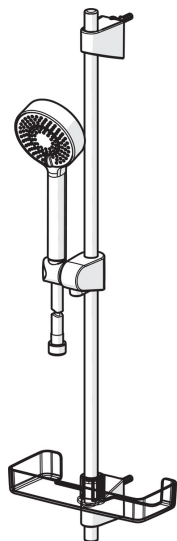

EAN: 6414150076220

www.oras.com/ee/products/oras/product/544

Oras Apollo dušikomplekt, mis sisaldab kolme pihustusrežiimi ja EcoFlow vee vooluhulga kontrolliga käsidušši, seatava kinnitusvahega (maks. 720 mm) dušilifti, 1750mm dušivoolikut ja seebialust.

- Dušš
- Seinapealne paigaldus
- Kroom
- Käsidušš, Dušilift, Seatav dušilifti kinnitus, Seebialus, Dušivoolik (1750 mm), Eco flow vee vooluhulga kontroll, Katlakivi vältiv tehnoloogia

Tehnilised andmed

Vooluhulk

Vooluhulk 300 kPa **0.3 l/s**

Tehnilised omadused

Kuum vesi **max. +65°C**
 Kasutusurve **50 - 500 kPa**
 Ühenduse mõõt **G1/2**
 Pikkus/Kõrgus **720 mm**
 Materjal **Komposiit**

Varuosad

SP540

	Nimetus	Kood
01	Dušilifti liugur	601189V
02	Seinakinnitus	602331V