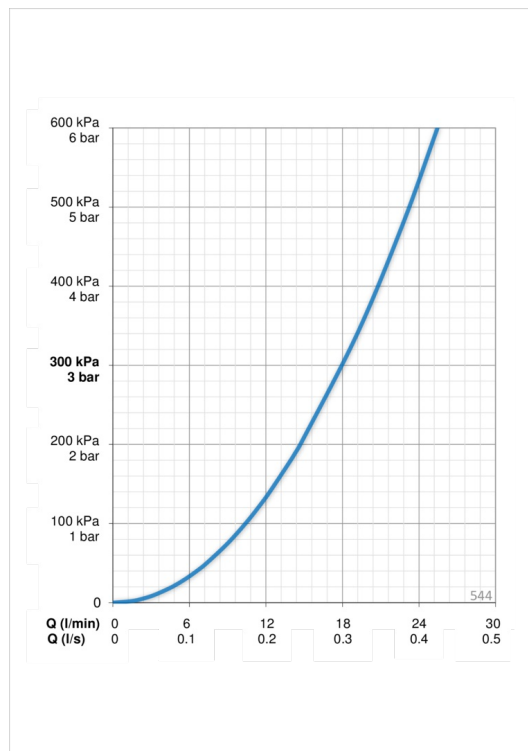

- Dušš
- Seinapealne paigaldus
- Kroom
- Käsidušš, Dušilift, Seatav dušilifti kinnitus, Seebialus, Dušivoolik (1750 mm), Eco flow vee vooluhulga kontroll, Katlakivi vältiv tehnoloogia

Tehnilised andmed

Vooluhulk

Vooluhulk 300 kPa **0.3 l/s**

Tehnilised omadused

Kuum vesi **max. +65°C**
 Kasutusurve **50 - 500 kPa**
 Ühenduse mõõt **G1/2**
 Pikkus/Kõrgus **720 mm**
 Materjal **Komposiit**

Varuosad

SP540

	Nimetus	Kood
01	Dušilifti liugur	601189V
02	Seinakinnitus	602331V