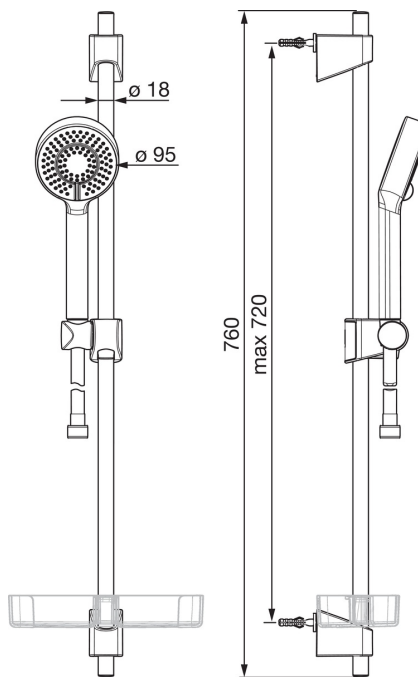

EAN: 6414150076220

www.oras.com/ee/products/oras/product/544

Oras Apollo dušikomplekt, mis sisaldab kolme pihustusrežiimi ja EcoFlow vee vooluhulga kontrolliga käsidušši, seatava kinnitusvahega (maks. 720 mm) dušilifti, 1750mm dušivoolikut ja seebialust.

- Dušš
- Seinapealne paigaldus
- Kroom
- Käsidušš, Dušilift, Seatav dušilifti kinnitus, Seebialus, Dušivoolik (1750 mm), Eco flow vee vooluhulga kontroll, Katlakivi vältiv tehnoloogia

Tehnilised andmed

Vooluhulk

Vooluhulk 300 kPa **0.3 l/s**

Tehnilised omadused

Kuum vesi **max. +65°C**
 Kasutusurve **50 - 500 kPa**
 Ühenduse mõõt **G1/2**
 Pikkus/Kõrgus **720 mm**
 Materjal **Komposiit**

Varuosad

SP540

	Nimetus	Kood
01	Dušilifti liugur	601189V
02	Seinakinnitus	602331V