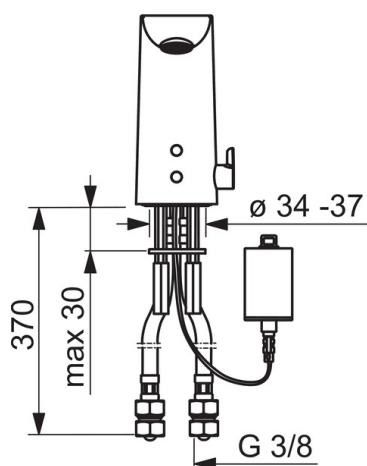

Varuosad

SP6151FZ-33

Nimetus	Kood
01 Õhusti ja võti, M18.5x1	601901V
02 Sensor, 6/9/12 V Bluetooth	1001424V
02 Sensor, 6 V Lõpetatud	600659V
03 Magnetventiil	199206V
04 Membraan koos tugialusega	199205V
05 Temperatuuriseadja	199201V
07 Kinnitusplaat mutritega	158697
08 Patareikarbid kompl., 2CR5 6 V	199417V
09 Liitiumpatarei, 2CR5 6 V	198330
10 Tihend (10tk), 8x14.3x2	600705/10
11 Prügipüüdurid (2tk)	199257/2
12 Prügipüüdur koos tagasilöögiklapiga (2tk)	198473/2
N.I. Piiraja	601061V