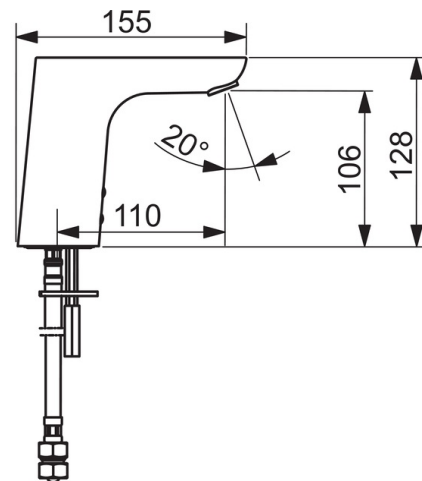

Varuosad

SP6151FZ-33

Nimetus	Kood
01 Õhusti ja võti, M18.5x1	601901V
02 Sensor, 6/9/12 V Bluetooth	1001424V
02 Sensor, 6 V Lõpetatud	600659V
03 Magnetventiil	199206V
04 Membraan koos tugialusega	199205V
05 Temperatuuriseadja	199201V
07 Kinnitusplaat mutritega	158697
08 Patareikarbid kompl., 2CR5 6 V	199417V
09 Liitiumpatarei, 2CR5 6 V	198330
10 Tihend (10tk), 8x14.3x2	600705/10
11 Prügipüüdurid (2tk)	199257/2
12 Prügipüüdur koos tagasilöögiklapiga (2tk)	198473/2
N.I. Piiraja	601061V