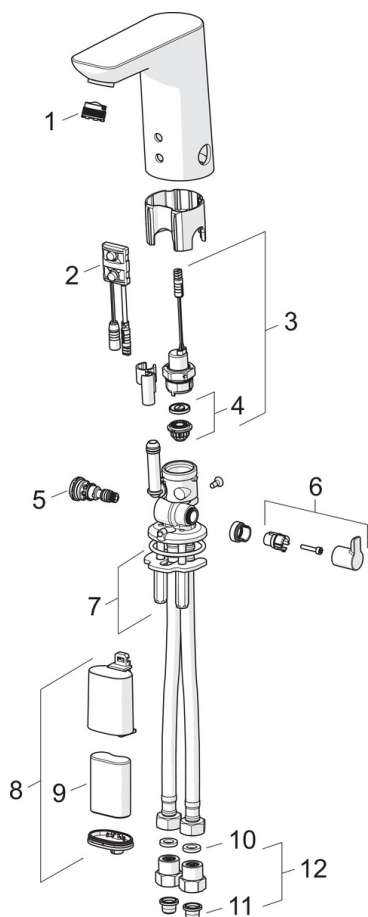

Varuosad

SP6151FZ-33

Nimetus	Kood
01 Õhusti ja võti, M18.5x1	601901V
02 Sensor, 6/9/12 V Bluetooth	1001424V
02 Sensor, 6 V Lõpetatud	600659V
03 Magnetventiil	199206V
04 Membraan koos tugialusega	199205V
05 Temperatuuriseadja	199201V
07 Kinnitusplaat mutritega	158697
08 Patareikarbid kompl., 2CR5 6 V	199417V
09 Liitiumpatarei, 2CR5 6 V	198330
10 Tihend (10tk), 8x14.3x2	600705/10
11 Prügipüüdurid (2tk)	199257/2
12 Prügipüüdur koos tagasilöögiklapiga (2tk)	198473/2
N.I. Piiraja	601061V