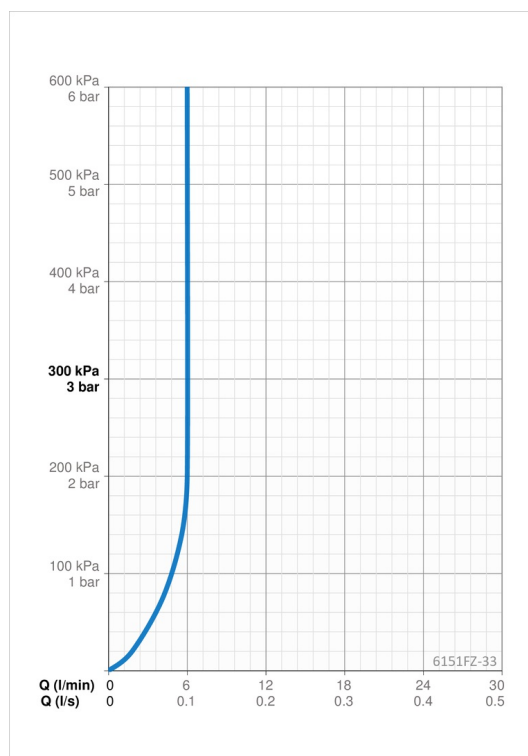

Heakskiidud ja deklaratsioonid

STF-sertifikaat	EUFI29-21002459-TH1
KIWA SE	1622
UN38.3	UN38-3 Maxell 2CR5