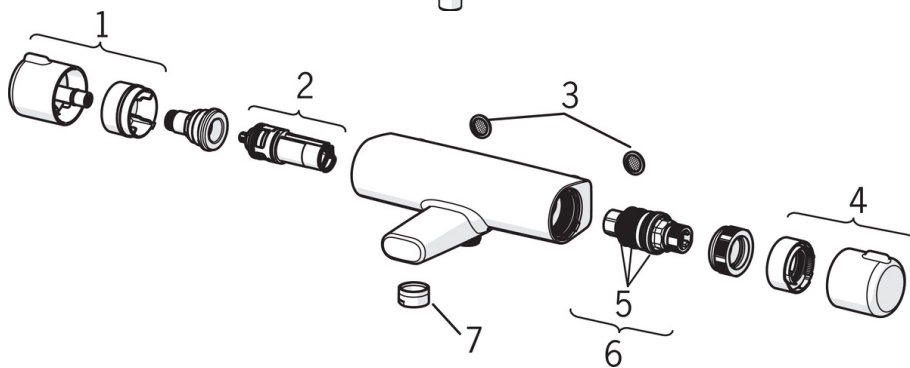

Toode sisaldab:

- segisti Nova 7462U
- dušikomplekt Apollo 544

- Vannituba, Dušš
- Termostaatsegisti
- Seinapealne paigaldus
- Kroom
- Jäik jooksutoru
- Temperatuuriseadekahv, Veevooluhulga seadekahv
- Pööratav suundvahetaja, Integreeritud vooluhulga seadekahva
- Käsidušš, Dušilift, Seatav dušilifti kinnitus, Seebialus, Dušivoolik (1750 mm), Eco flow vee vooluhulga kontroll
- Turvapiiraja (38°C)
- Termostaat automaatseks temperatuuri seadmiseks, Prügipüüdur(id), Tagasilöögiklapid
- Eksentrikliidesed, Peiteäärikud
- Termostaatsegisti Oras Nova 7462U, Dušikomplekt Oras Apollo 544

Määrused

EN standard	EN 1111
Hääleklass	I (ISO 3822) Oras lab.

Varuosad

SP540

	Nimetus	Kood
01	Dušilifti liugur	601189V
02	Seinakinnitus	602331V

SP7462

	Nimetus	Kood
01	Veevooluhulga seadekahv	602452V
02	Suundvahetaja	601278V
03	Prügipüüdurid (2tk), G1/2, DN15	198094/2
03	Prügipüüdurid, G3/4, DN20	178375V
04	Temperatuuriseadekahv	602431V
05	O-tihendikomplekt	178796V
06	Termostaat/seadeosa	178780V
07	Tähtsuunaja, M24x1	158556