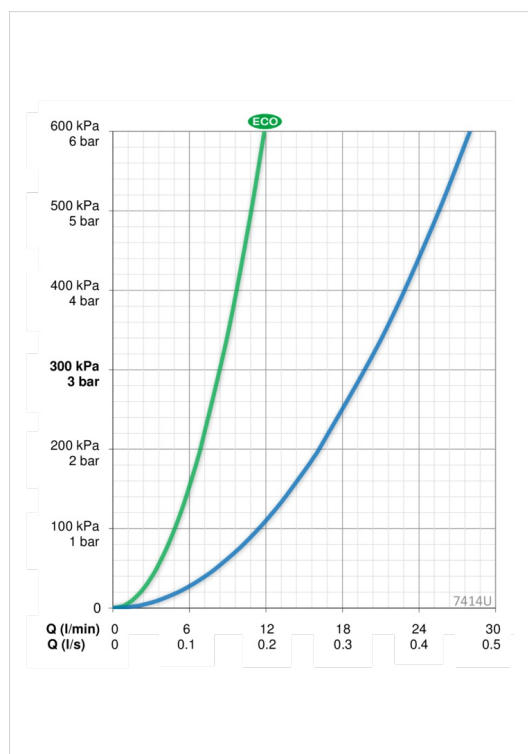

EAN: 6414150083211

www.oras.com/ee/products/oras/product/7414U

Termostaadiga vanni- ja dušisegisti. Turvapiirajaga (38°C) temperatuuriseadekahv. Suundvahetajaga kasutusventiil. EcoFlow veevooluhulga kontroll. Tagasilöögiklapid. Prügipüüdurid. Oras Apollo dušikomplekt sisaldab kolmerezüimilist käsidušši, seatava kinnitusvahega dušilifti, seebialust ja 1750mm dušivoolikut.

Toode sisaldab:

- segisti Nova 7462U
- dušikomplekt Apollo 544

- Vannituba, Dušš
- Termostaatsegisti
- Seinapealne paigaldus
- Kroom
- Jäik jooksutoru
- Temperatuuriseadekahv, Veevooluhulga seadekahv
- Pööratav suundvahetaja, Integreeritud vooluhulga seadekahva
- Käsidušš, Dušilift, Seatav dušilifti kinnitus, Seebialus, Dušivoolik (1750 mm), Eco flow vee vooluhulga kontroll
- Turvapiiraja (38°C)
- Termostaat automaatseks temperatuuri seadmiseks, Prügipüüdur(id), Tagasilöögiklapid
- Eksentrikliidesed, Peiteäärikud
- Termostaatsegisti Oras Nova 7462U, Dušikomplekt Oras Apollo 544

Tehnilised andmed

Vooluhulk

Veekulu säästurežiimil survel 300 kPa	0.14 l/s
Vooluhulk 300 kPa	0.33 l/s
Rõhukadu vooluhulgal (0.3 l/s)	300 kPa

Tehnilised omadused

Kuum vesi	max. +80°C
Kasutusurve	100 - 1000 kPa

Määrused

EN standard	EN 1111
Hääleklass	I (ISO 3822) Oras lab.