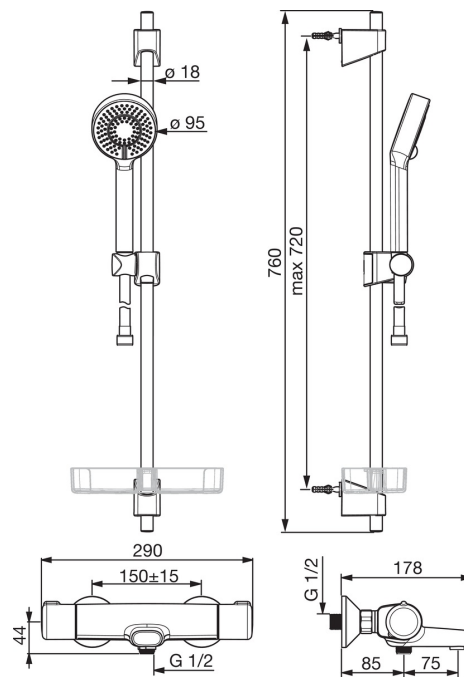

Toode sisaldab:

- segisti Nova 7462U
- dušikomplekt Apollo 544

- Vannituba, Dušš
- Termostaatsegisti
- Seinapealne paigaldus
- Kroom
- Jäik jooksutoru
- Temperatuuriseadekahv, Veevooluhulga seadekahv
- Pööratav suundvahetaja, Integreeritud vooluhulga seadekahva
- Käsidušš, Dušilift, Seatav dušilifti kinnitus, Seebialus, Dušivoolik (1750 mm), Eco flow vee vooluhulga kontroll
- Turvapiiraja (38°C)
- Termostaat automaatseks temperatuuri seadmiseks, Prügipüüdur(id), Tagasilöögiklapid
- Eksentrikliidesed, Peiteäärikud
- Termostaatsegisti Oras Nova 7462U, Dušikomplekt Oras Apollo 544

Tehnilised andmed

Vooluhulk

Veekulu säästurežiimil survel 300 kPa	0.14 l/s
Vooluhulk 300 kPa	0.33 l/s
Rõhukadu vooluhulgal (0.3 l/s)	300 kPa

Tehnilised omadused

Kuum vesi	max. +80°C
Kasutusurve	100 - 1000 kPa

Määrused

EN standard	EN 1111
Hääleklass	I (ISO 3822) Oras lab.

Varuosad

SP540

	Nimetus	Kood
01	Dušilifti liugur	601189V
02	Seinakinnitus	602331V

SP7462

	Nimetus	Kood
01	Veevooluhulga seadekahv	602452V
02	Suundvahetaja	601278V
03	Prügipüüdurid (2tk), G1/2, DN15	198094/2
03	Prügipüüdurid, G3/4, DN20	178375V
04	Temperatuuriseadekahv	602431V
05	O-tihendikomplekt	178796V
06	Termostaat/seadeosa	178780V
07	Tähtsuunaja, M24x1	158556