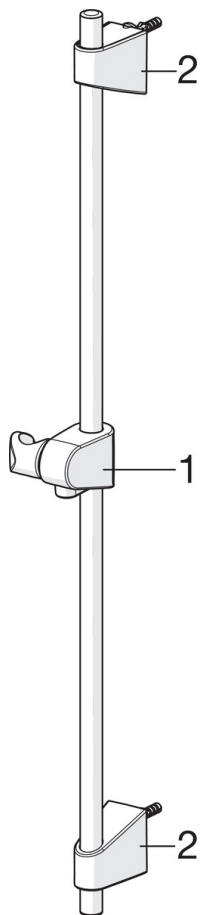

EAN: 6414150083211

www.oras.com/ee/products/oras/product/7414U

Termostaadiga vanni- ja dušisegisti. Turvapiirajaga (38°C) temperatuuriseadekahv. Suundvahetajaga kasutusventiil. EcoFlow veevooluhulga kontroll. Tagasilöögiklapid. Prügipüüdurid. Oras Apollo dušikomplekt sisaldab kolmerezüimilist käsidušši, seatava kinnitusvahega dušilifti, seebialust ja 1750mm dušivoolikut.

Toode sisaldab:

- segisti Nova 7462U
- dušikomplekt Apollo 544

- Vannituba, Dušš
- Termostaatsegisti
- Seinapealne paigaldus
- Kroom
- Jäik jooksutoru
- Temperatuuriseadekahv, Veevooluhulga seadekahv
- Pööratav suundvahetaja, Integreeritud vooluhulga seadekahva
- Käsidušš, Dušilift, Seatav dušilifti kinnitus, Seebialus, Dušivoolik (1750 mm), Eco flow vee vooluhulga kontroll
- Turvapiiraja (38°C)
- Termostaat automaatseks temperatuuri seadmiseks, Prügipüüdur(id), Tagasilöögiklapid
- Eksentrikliidesed, Peiteäärikud
- Termostaatsegisti Oras Nova 7462U, Dušikomplekt Oras Apollo 544

Tehnilised andmed

Vooluhulk

Veekulu säästurežiimil survel 300 kPa	0.14 l/s
Vooluhulk 300 kPa	0.33 l/s
Rõhukadu vooluhulgal (0.3 l/s)	300 kPa

Tehnilised omadused

Kuum vesi	max. +80°C
Kasutusurve	100 - 1000 kPa

Määrused

EN standard	EN 1111
Hääleklass	I (ISO 3822) Oras lab.

Varuosad

SP540

	Nimetus	Kood
01	Dušilifti liugur	601189V
02	Seinakinnitus	602331V

SP7462

	Nimetus	Kood
01	Veevooluhulga seadekahv	602452V
02	Suundvahetaja	601278V
03	Prügipüüdurid (2tk), G1/2, DN15	198094/2
03	Prügipüüdurid, G3/4, DN20	178375V
04	Temperatuuriseadekahv	602431V
05	O-tihendikomplekt	178796V
06	Termostaat/seadeosa	178780V
07	Tähtsuunaja, M24x1	158556