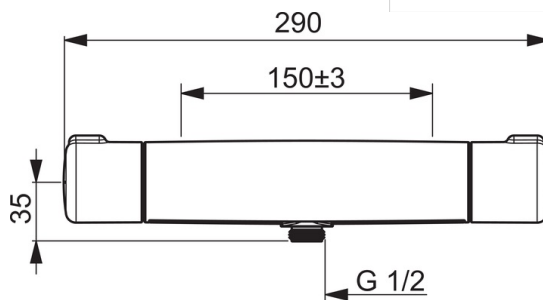

EAN: 6414150077067

www.oras.com/ee/products/oras/product/7460

Oras Nova termostaadiga dušisegisti, korpus

- Dušš
- Termostaatsegisti
- Seinapealne paigaldus
- Kroom
- Temperatuuriseadekahv, Veevooluhulga seadekahv
- Eco flow vee vooluhulga kontroll
- Turvapiiraja (38°C), Fikseeritav veetemperatuur
- Termostaat automaatseks temperatuuri seadmiseks, Prügipüüdur(id), Tagasilöögiklapid, Keraamiline ventiiil
- Otse ühendatav, Sisekeere

Tehnilised andmed

Vooluhulk

Veekulu säästurežiimil survel 300 kPa	0.19 l/s
Vooluhulk 300 kPa	0.27 l/s
Rõhukadu vooluhulgal (0.2 l/s)	165 kPa

Tehnilised omadused

Kuum vesi	max. +80°C
Kasutusurve	100 - 1000 kPa
Ühenduse mõõt	G3/4
Paigalduslaius	cc150 mm
Materjal	Messing

Määrused

EN standard	EN 1111
Hääleklass	I (ISO 3822) Oras lab.

Tüübikinnitused

STF-sertifikaat	VTT-RTH-00085-17
KIWA SE	1598