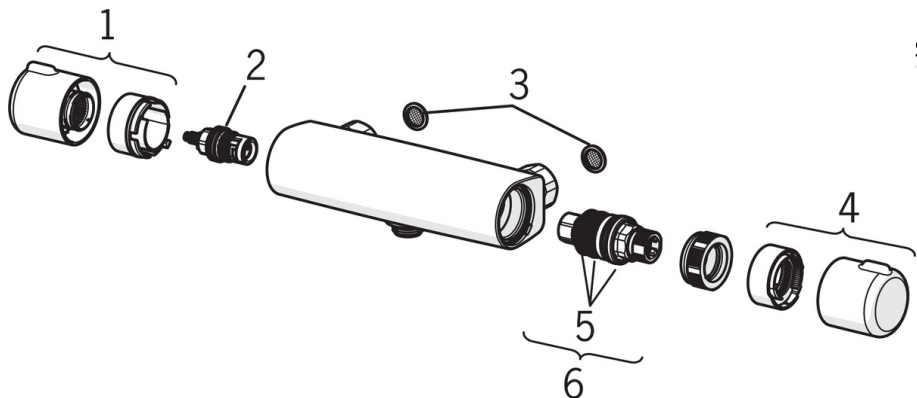

EAN: 6414150077067

www.oras.com/ee/products/oras/product/7460

Oras Nova termostaadiga dušisegisti, korpus

- Dušš
- Termostaatsegisti
- Seinapealne paigaldus
- Kroom
- Temperatuuriseadekahv, Veevooluhulga seadekahv
- Eco flow vee vooluhulga kontroll
- Turvapiiraja (38°C), Fikseeritav veetemperatuur
- Termostaat automaatseks temperatuuri seadmiseks, Prügipüüdur(id), Tagasilöögiklapid, Keraamiline ventiiil
- Otse ühendatav, Sisekeere

Tehnilised andmed

Vooluhulk

Veekulu säästurežiimil survel 300 kPa	0.19 l/s
Vooluhulk 300 kPa	0.27 l/s
Rõhukadu vooluhulgal (0.2 l/s)	165 kPa

Tehnilised omadused

Kuum vesi	max. +80°C
Kasutusurve	100 - 1000 kPa
Ühenduse mõõt	G3/4
Paigalduslaius	cc150 mm
Materjal	Messing

Määrused

EN standard	EN 1111
Hääleklass	I (ISO 3822) Oras lab.

Tüübikinnitused

STF-sertifikaat	VTT-RTH-00085-17
KIWA SE	1598

Varuosad

SP7460

	Nimetus	Kood
01	Veevooluhulga seadekahv	602430V
02	Kasutusventiil	109898
03	Prükipüüdurid (2tk), G1/2, DN15	198094/2
03	Prükipüüdurid, G3/4, DN20	178375V
04	Temperatuuriseadekahv	602431V
05	O-tihendikomplekt	178796V
06	Termostaat/seadeosa	178780V