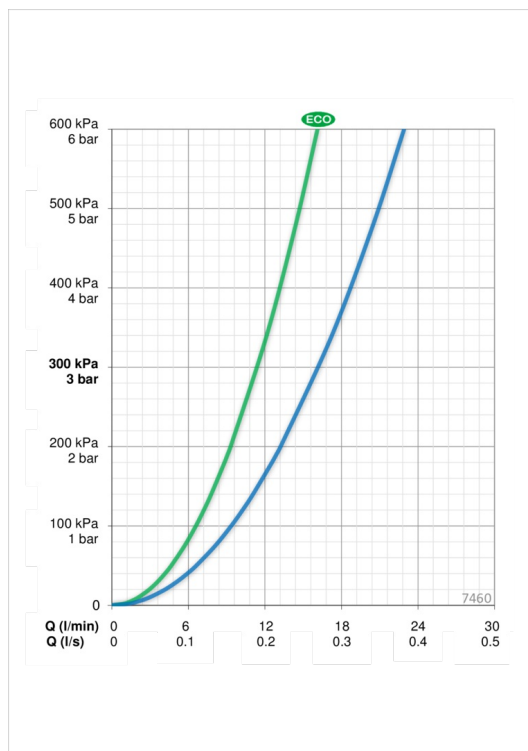

EAN: 6414150077067

www.oras.com/ee/products/oras/product/7460

Oras Nova termostaadiga dušisegisti, korpus

- Dušš
- Termostaatsegisti
- Seinapealne paigaldus
- Kroom
- Temperatuuriseadekahv, Veevooluhulga seadekahv
- Eco flow vee vooluhulga kontroll
- Turvapiiraja (38°C), Fikseeritav veetemperatuur
- Termostaat automaatseks temperatuuri seadmiseks, Prügipüüdur(id), Tagasilöögiklapid, Keraamiline ventiiil
- Otse ühendatav, Sisekeere

Tehnilised andmed

Vooluhulk

Veekulu säästurežiimil survel 300 kPa	0.19 l/s
Vooluhulk 300 kPa	0.27 l/s
Rõhukadu vooluhulgal (0.2 l/s)	165 kPa

Tehnilised omadused

Kuum vesi	max. +80°C
Kasutusurve	100 - 1000 kPa
Ühenduse mõõt	G3/4
Paigalduslaius	cc150 mm
Materjal	Messing

Määrused

EN standard	EN 1111
Hääleklass	I (ISO 3822) Oras lab.

Tüübikinnitused

STF-sertifikaat	VTT-RTH-00085-17
KIWA SE	1598