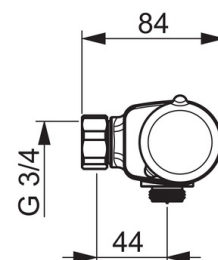

EAN: 6414150077067

www.oras.com/ee/products/oras/product/7460

Oras Nova termostaadiga dušisegisti, korpus

- Dušš
- Termostaatsegisti
- Seinapealne paigaldus
- Kroom
- Temperatuuriseadekahv, Veevooluhulga seadekahv
- Eco flow vee vooluhulga kontroll
- Turvapiiraja (38°C), Fikseeritav veetemperatuur
- Termostaat automaatseks temperatuuri seadmiseks, Prügipüüdur(id), Tagasilöögiklapid, Keraamiline ventiiil
- Otse ühendatav, Sisekeere

Tehnilised andmed

Vooluhulk

Veekulu säästurežiimil survel 300 kPa	0.19 l/s
Vooluhulk 300 kPa	0.27 l/s
Rõhukadu vooluhulgal (0.2 l/s)	165 kPa

Tehnilised omadused

Kuum vesi	max. +80°C
Kasutusurve	100 - 1000 kPa
Ühenduse mõõt	G3/4
Paigalduslaius	cc150 mm
Materjal	Messing

Määrused

EN standard	EN 1111
Hääleklass	I (ISO 3822) Oras lab.

Tüübikinnitused

STF-sertifikaat	VTT-RTH-00085-17
KIWA SE	1598

Varuosad

SP7460

	Nimetus	Kood
01	Veevooluhulga seadekahv	602430V
02	Kasutusventiil	109898
03	Prükipüüdurid (2tk), G1/2, DN15	198094/2
03	Prükipüüdurid, G3/4, DN20	178375V
04	Temperatuuriseadekahv	602431V
05	O-tihendikomplekt	178796V
06	Termostaat/seadeosa	178780V