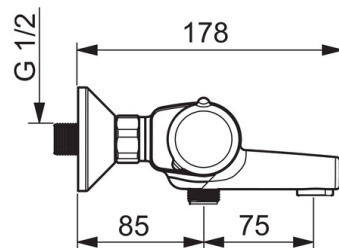

- Vannituba, Dušš
- Termostaatsegisti
- Seinapealne paigaldus
- Kroom
- Jäik jooksutoru
- Õhustatud veesammas
- Temperatuuriseadekahv, Veevooluhulga seadekahv
- Pööratav suundvahetaja, Integreeritud vooluhulga seadekahva
- Eco flow veevooluhulga kontroll
- Turvapiiraja (38°C), Fikseeritav veetemperatuur
- Prügipüüdur(id), Tagasilöögiklapid, Termostaat automaatseks temperatuuri seadmiseks
- Ekstsentrkliidesed, Peiteäärikud

Tehnilised andmed

Vooluhulk

Veekulu säästurežiimil survel 300 kPa	0.16 l/s
Vooluhulk 300 kPa	0.33 l/s
Rõhukadu vooluhulgal (0.2 l/s)	230 kPa
Rõhukadu vooluhulgal (0.3 l/s)	300 kPa

Tehnilised omadused

Kuum vesi	max. +80°C
Kasutusurve	100 - 1000 kPa
Ühenduse mõõt	G1/2
Paigalduslaius	cc150 mm
Tööulatus	159 mm
Materjal	Messing/Plastik

Määrused

EN standard	EN 1111
Hääleklass	I (ISO 3822) Oras lab.

Tüübikinnitused

KIWA SE	1598
---------	-------------

Varuosad

SP7462

	Nimetus	Kood
01	Veevooluhulga seadekahv	602452V
02	Suundvahetaja	601278V
03	Prükipüüdurid (2tk), G1/2, DN15	198094/2
03	Prükipüüdurid, G3/4, DN20	178375V
04	Temperatuuriseadekahv	602431V
05	O-tihendikomplekt	178796V
06	Termostaat/seadeosa	178780V
07	Tähtsuunaja, M24x1	158556