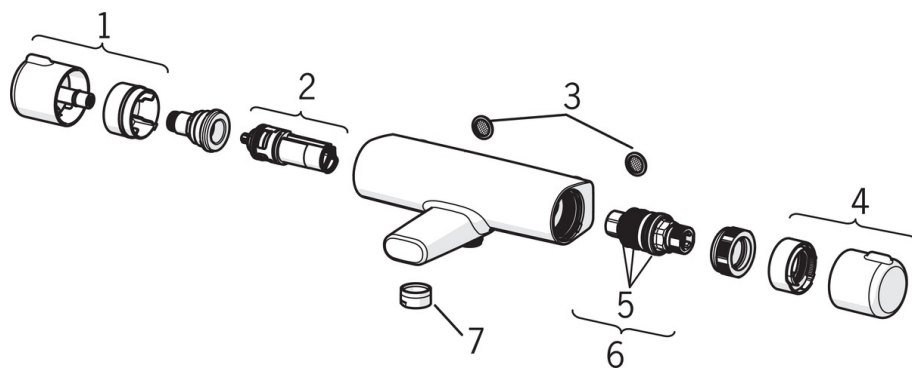

- Vannituba, Dušš
- Termostaatsegisti
- Seinapealne paigaldus
- Kroom
- Jäik jooksutoru
- Õhustatud veesammas
- Temperatuuriseadekahv, Veevooluhulga seadekahv
- Pööratav suundvahetaja, Integreeritud vooluhulga seadekahva
- Eco flow veevooluhulga kontroll
- Turvapiiraja (38°C), Fikseeritav veetemperatuur
- Prügipüüdur(id), Tagasilöögiklapid, Termostaat automaatseks temperatuuri seadmiseks
- Ekstsentrkliidesed, Peiteäärikud

Tehnilised andmed

Vooluhulk

Veekulu säästurežiimil survel 300 kPa	0.16 l/s
Vooluhulk 300 kPa	0.33 l/s
Rõhukadu vooluhulgal (0.2 l/s)	230 kPa
Rõhukadu vooluhulgal (0.3 l/s)	300 kPa

Tehnilised omadused

Kuum vesi	max. +80°C
Kasutusurve	100 - 1000 kPa
Ühenduse mõõt	G1/2
Paigalduslaius	cc150 mm
Tööulatus	159 mm
Materjal	Messing/Plastik

Määrused

EN standard	EN 1111
Hääleklass	I (ISO 3822) Oras lab.

Tüübikinnitused

KIWA SE	1598
---------	-------------

Varuosad

SP7462

	Nimetus	Kood
01	Veevooluhulga seadekahv	602452V
02	Suundvahetaja	601278V
03	Prükipüüdurid (2tk), G1/2, DN15	198094/2
03	Prükipüüdurid, G3/4, DN20	178375V
04	Temperatuuriseadekahv	602431V
05	O-tihendikomplekt	178796V
06	Termostaat/seadeosa	178780V
07	Tähtsuunaja, M24x1	158556