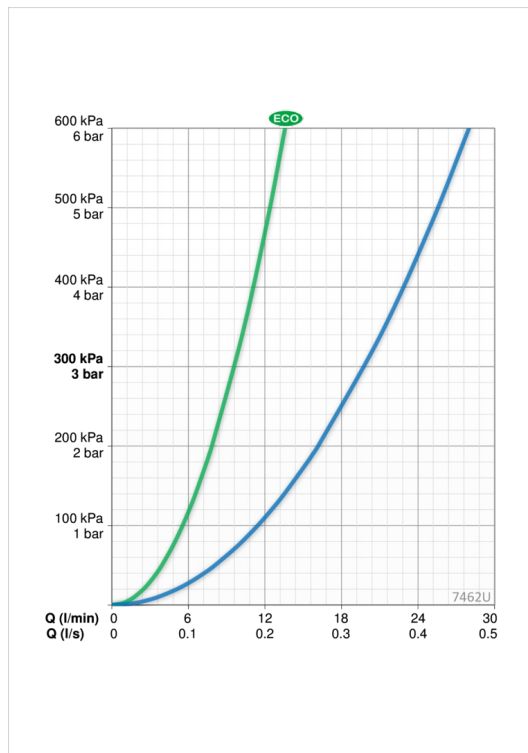

Tüübikinnitused

KIWA SE	1598