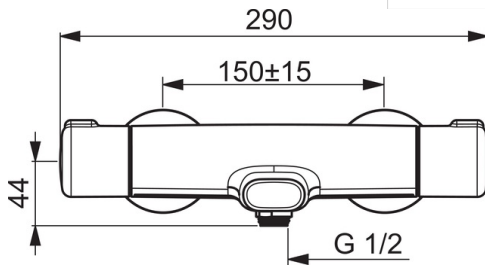

Tüübikinnitused

KIWA SE	1598