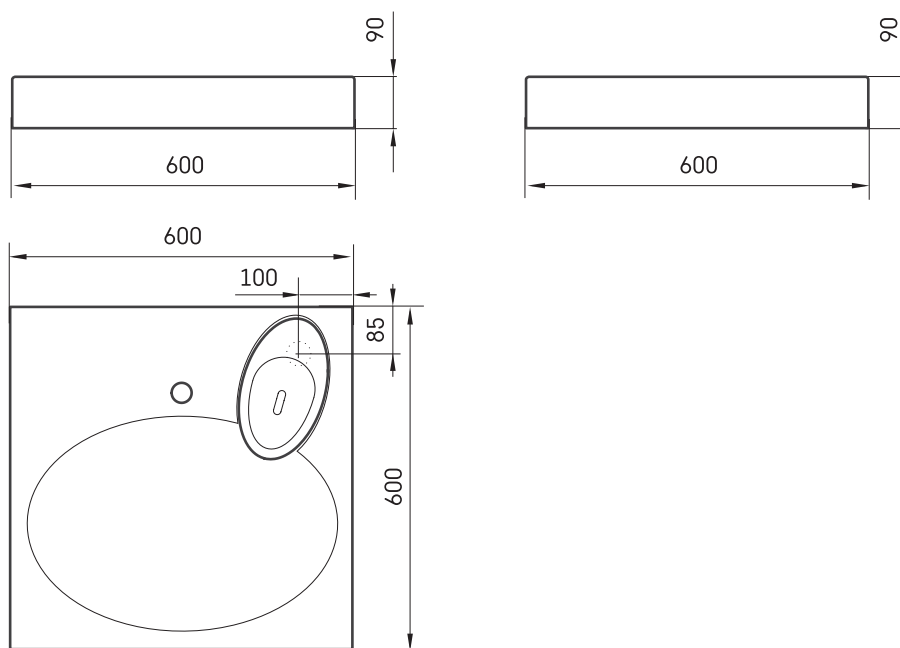

Claro

TEHNILINE INFORMATSIOON

Materjal: Kivimass

Mõõt: 600 x 600 mm, h = 90 mm

Tootekoodid: KICLASIF/00

Kaal: 21 kg

Värv: Glossy Alpine White

Valikuline:

Muud värvi seebialus: DEIZTCLA/01

TEHNILISED JOONISED

- LV Ieteicamā grīdas drenāžas zona
- LT kanalizācijas ievado montavimo grindyse zona
- EE Soovituslik põranda dreenaazi asukoht
- EN Suggested floor drainage area
- RU Рекомендуемое место расположения дренажа в полу
- UA Зона підключення каналізації, що рекомендується
- PL Sugerowany obszar drenażu