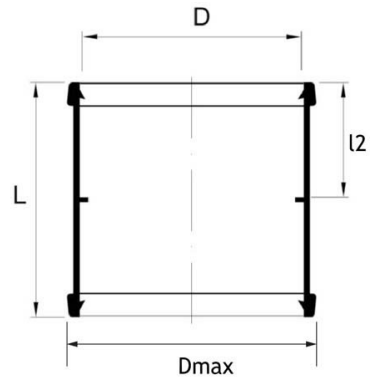

TEHNILINE JOONIS

MÕÕDUD

Läbimõõt 315 mm

LOGISTIKA

Kogus kastis 1
tk

Kogus kastis 1
tk

Kogus alusel 18
tk

Kogus alusel 1
tk

Pipelife Eesti

Põrguvälja tee 4, Lehmja, Rae vald · 75306 Harjumaa
Üldtel: +372 605 5160

e-post: pipelife@pipelife.ee · [Privaatsuspoliitika](#) · [Teave küpsiste kohta](#)