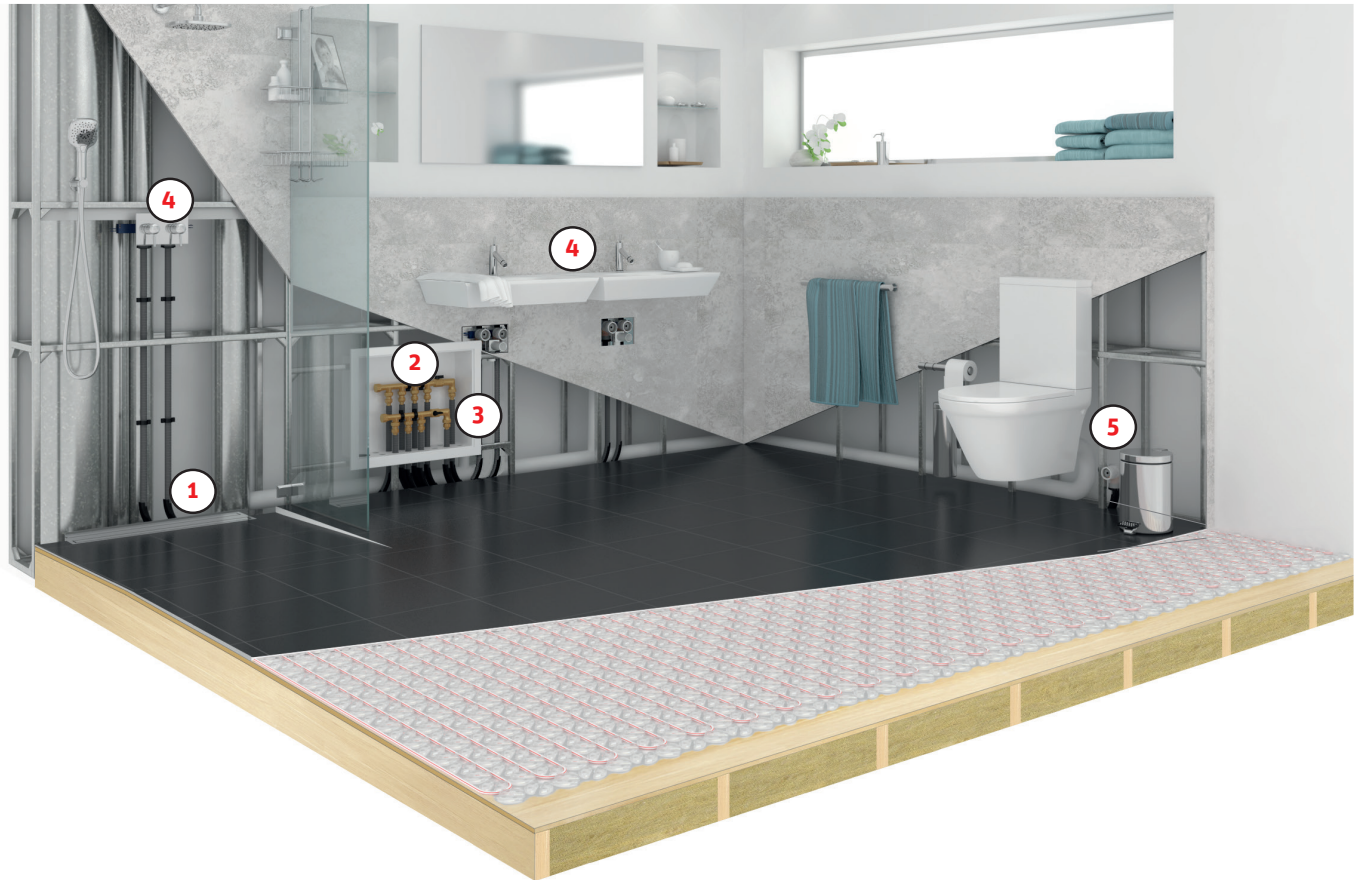

Roth MultiPex®-putkijärjestelmä

- fiksu ratkaisu käyttövesi- ja lämpöasennuksiin

Roth MultiPex®-putket 1

Roth MultiPex® -järjestelmä on suunniteltu sekä vesi- että lämmitys-järjestelmiin.

- > Järjestelmän peruselementti on PEX-putki, jota on saatavana kokoina 12 x 2,0 mm, 15 x 2,5 mm, 18 x 2,5 mm, 22 x 3,0 mm, 28 x 4,0 mm ja 32 x 4,4 mm.
- > Pistomuhvien ansiosta järjestelmä on helppo asentaa vain muutamalla työvaiheella ja ilman erikoistyökaluja. Muhvit voidaan avata tarpeen mukaan uudestaan.
- > MultiPex®-putkien turvamarginaali ylittää vielä 50 vuoden kuluttuakin PEX-putkien normaalimarginaalin.
- > Putkia testataan jatkuvasti standardin DIN 16892 mukaan.

Roth Quick-jakotukkikaappi 2

Kätevä vaihtoehto turvallisen järjestelmän rakentamiseen.

- > Jakotukkikaappi sisältää läpiviennit putkille, vuototunnistimen, jakotukkikiinnittimet ja muoviluukun.
- > Valmiiksi asennetut läpiviennit sekä pohjassa että päällä.
- > Tyhjiä putkien asentaminen on erittäin helppoa ja varmaa erikoisrakenteisten lujien läpivientien ansiosta.
- > Vain kolme erikokoista läpivientä, jotka kattavat putkikoot 20-42 mm.
- > Roth MultiPex®-putkien kanssa käytettynä Rothin jakotukkikaappi täyttää NT VVS 129-vaatimukset.
- > Täyttää Säker Vatteninstallation-toimialavaatimukset.

- > Kokovaihtoehdot 1-, 2-, 3- tai 4-lähtöinen jakotukki, koot 12, 15 ja 18 mm.
- > Kiinteät pistoliitinmuhvit sekä haara- että runkoputkessa.
- > Toimitus sisältää aina tarvittavan määrän tukiholkkeja.

Roth QuickBox 4

Levy- ja kiviseinäasennukseen tarkoitettu hanakulmarasia.

- > Saatavana 12, 15 ja 18 mm putkille, jolloin suojaputkien koot ovat 20, 25 ja 28 mm
- > Valmistettu läpinäkyvästä, umpivaletusta polykarbonaatista. Toimitetaan messinkisellä pistoliitinkanakulmalla ja varustettuna koeponnistustulpalla.
- > Muiden MultiPex®-järjestelmän komponenttien kanssa käytettynä hyväksytty NT VVS 129:n mukaan.

Roth-jakotukki IS 3

Toimiva tekniikka luotettavaan liittämiseen vain muutamalla työvaiheella, ilman erikoistyökaluja.

- > Sinkkikadon kestävä messinkiä.
- > Soveltuu muiden Roth MultiPex®-järjestelmän komponenttien kanssa käytettynä sekä käyttövesi- että lämmitys-järjestelmiin.

Roth QuickBox 5

-seinäkiinnikkeet

- > Useita malleja, joista löytyy sopiva kaikkiin järjestelmiin.
- > Viimeistellyn ulkomuodon ansiosta tyylikäs lopputulos.

Roth

ROTH FINLAND OY

Sysimiehenkatu 12
10300 Karjaa
Puh. +358 (0)19 440 330
S-posti: service@roth-finland.fi
roth-finland.fi
facebook.com/RothFinland