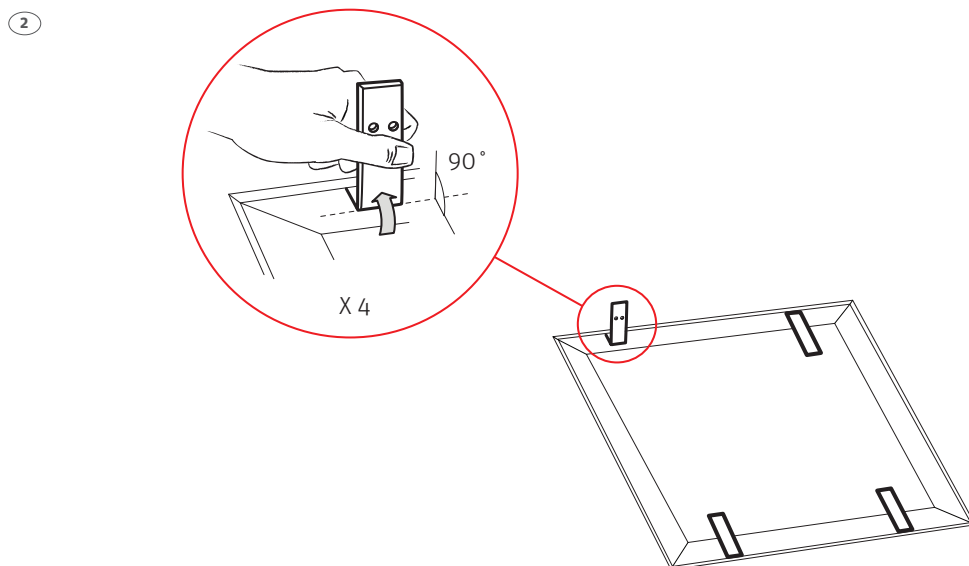

**Roth dør + ramme til Quickskab**  
**Roth dörr + ram till Quickskåp**  
**Roth dør + ramme til Quickskap**  
**Roth Quick ovi + kehys**

Installation

400, 550, 800 mm

*Living full of energy*

**Roth dør + ramme til Quickskap > Roth dörr + ram till Quickskåp**  
**Roth dør + ramme til Quickskap > Roth Quick ovi + kehys**

**(DK) Tekniske data**

Roth dør + ramme til Quickskab, 400 mm  
Roth dør + ramme til Quickskab, 550 mm  
Roth dør + ramme til Quickskab, 800 mm

Anvendelse

Materiale

VVS-nr. 046297.514

VVS-nr. 046297.516

VVS-nr. 046297.518

Brugsvand og gulv-

varme

Stål

**(SE) Tekniska data**

Roth dörr + ram till Roth QuickSkåp, 400 mm

Roth dörr + ram till Roth QuickSkåp, 550 mm

Roth dörr + ram till Roth QuickSkåp, 800 mm

Användningsområde