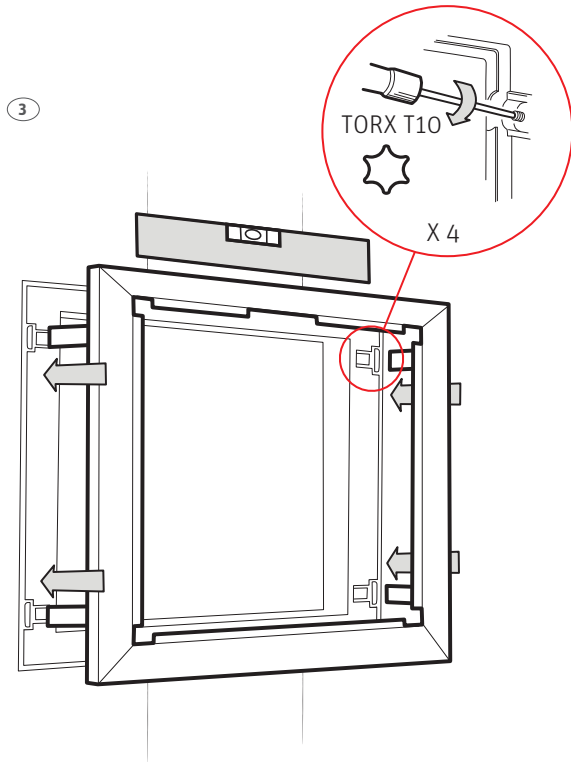

**Roth dør + ramme til Quickskab**  
**Roth dörr + ram till Quickskåp**  
**Roth dør + ramme til Quickskap**  
**Roth Quick ovi + kehys**

Installation

400, 550, 800 mm

*Living full of energy*

**Roth dør + ramme til Quickskap > Roth dörr + ram till Quickskåp**  
**Roth dør + ramme til Quickskap > Roth Quick ovi + kehys**

**(DK) Tekniske data**

Roth dør + ramme til Quickskab, 400 mm  
Roth dør + ramme til Quickskab, 550 mm  
Roth dør + ramme til Quickskab, 800 mm

Anvendelse

Materiale

VVS-nr. 046297.514

VVS-nr. 046297.516

VVS-nr. 046297.518

Brugsvand og gulv-

varme

Stål

**(SE) Tekniska data**

Roth dörr + ram till Roth QuickSkåp, 400 mm

Roth dörr + ram till Roth QuickSkåp, 550 mm

Roth dörr + ram till Roth QuickSkåp, 800 mm

Användningsområde