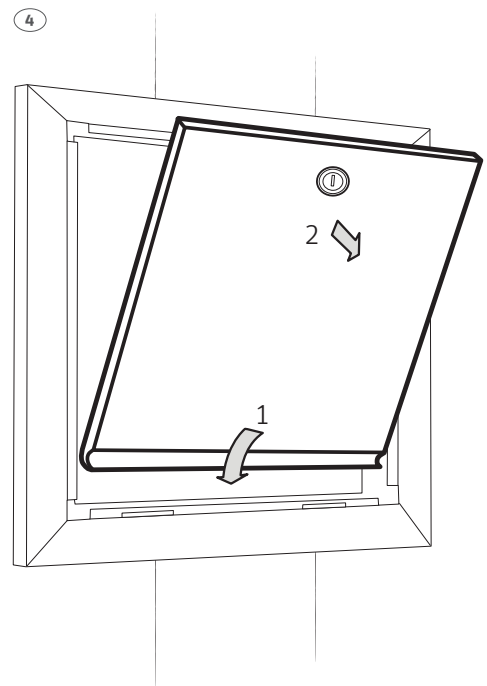

**Roth dør + ramme til Quickskab**  
**Roth dörr + ram till Quickskåp**  
**Roth dør + ramme til Quickskap**  
**Roth Quick ovi + kehys**

Installation

400, 550, 800 mm

*Living full of energy*

**Roth dør + ramme til Quickskap > Roth dörr + ram till Quickskåp**  
**Roth dør + ramme til Quickskap > Roth Quick ovi + kehys**

**(DK) Tekniske data**

Roth dør + ramme til Quickskab, 400 mm  
Roth dør + ramme til Quickskab, 550 mm  
Roth dør + ramme til Quickskab, 800 mm

Anvendelse

Materiale

VVS-nr. 046297.514

VVS-nr. 046297.516

VVS-nr. 046297.518

Brugsvand og gulv-

varme

Stål

**(SE) Tekniska data**

Roth dörr + ram till Roth QuickSkåp, 400 mm

Roth dörr + ram till Roth QuickSkåp, 550 mm

Roth dörr + ram till Roth QuickSkåp, 800 mm

Användningsområde