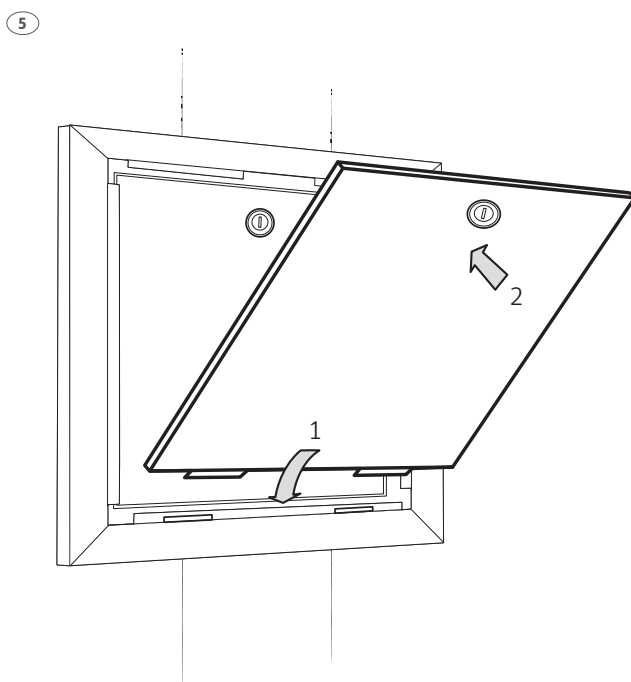

**Roth dør + ramme til Quickskab**  
**Roth dörr + ram till Quickskåp**  
**Roth dør + ramme til Quickskap**  
**Roth Quick ovi + kehys**

Installation

400, 550, 800 mm

*Living full of energy*

**Roth dør + ramme til Quickskap > Roth dörr + ram till Quickskåp**  
**Roth dør + ramme til Quickskap > Roth Quick ovi + kehys**

**(DK) Tekniske data**

Roth dør + ramme til Quickskab, 400 mm  
Roth dør + ramme til Quickskab, 550 mm  
Roth dør + ramme til Quickskab, 800 mm

Anvendelse

Materiale

VVS-nr. 046297.514

VVS-nr. 046297.516

VVS-nr. 046297.518

Brugsvand og gulv-

varme

Stål

**(SE) Tekniska data**

Roth dörr + ram till Roth QuickSkåp, 400 mm

Roth dörr + ram till Roth QuickSkåp, 550 mm

Roth dörr + ram till Roth QuickSkåp, 800 mm

Användningsområde