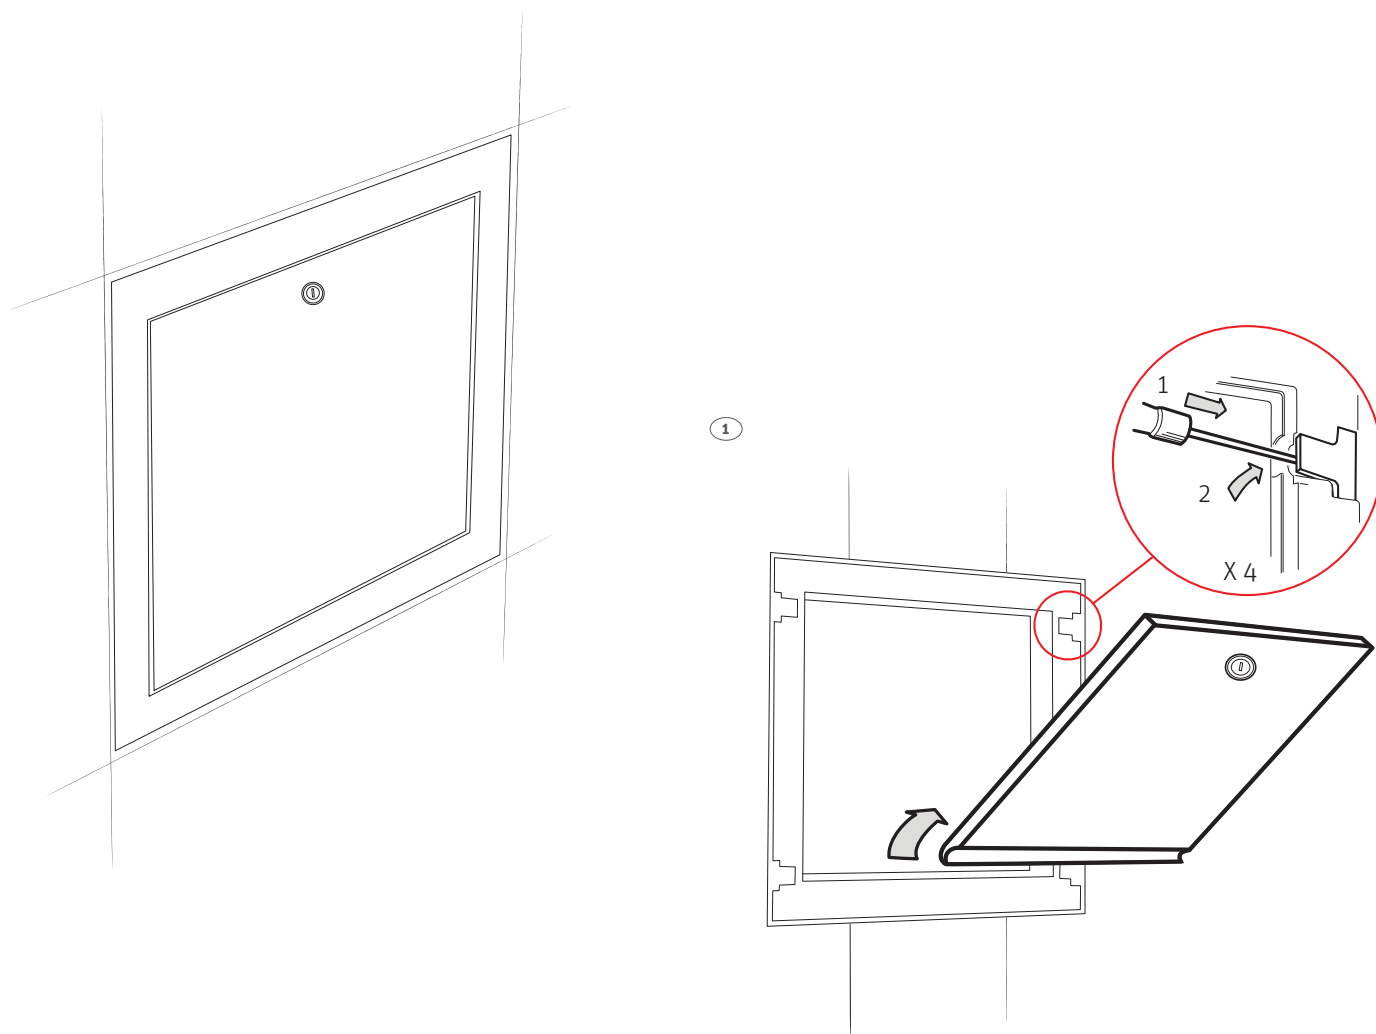

**Roth dør + ramme til Quickskab**  
**Roth dörr + ram till Quickskåp**  
**Roth dør + ramme til Quickskap**  
**Roth Quick ovi + kehys**

Installation

400, 550, 800 mm

*Living full of energy*

**Roth dør + ramme til Quickskap > Roth dörr + ram till Quickskåp**  
**Roth dør + ramme til Quickskap > Roth Quick ovi + kehys**

**(DK) Tekniske data**

Roth dør + ramme til Quickskab, 400 mm  
Roth dør + ramme til Quickskab, 550 mm  
Roth dør + ramme til Quickskab, 800 mm

Anvendelse

Materiale

VVS-nr. 046297.514

VVS-nr. 046297.516

VVS-nr. 046297.518

Brugsvand og gulv-

varme

Stål

**(SE) Tekniska data**

Roth dörr + ram till Roth QuickSkåp, 400 mm

Roth dörr + ram till Roth QuickSkåp, 550 mm

Roth dörr + ram till Roth QuickSkåp, 800 mm

Användningsområde