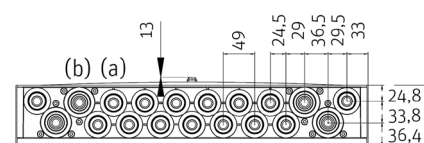

Tekniset tiedot

Roth Quick-jakotukkikaappi 400 x 550 mm LVI-nro 2016487

Roth Quick-jakotukkikaappi 550 x 550 mm LVI-nro 2016488

Roth Quick-jakotukkikaappi 800 x 550 mm LVI-nro 2016489

Koko	L	K	S	Läpiviennit (a) 16 - 28 mm	Läpiviennit (b) 25 - 34 mm (42)*	Knock-out reikiä (c)
400	400	550	96	18	8	14
550	550	550	96	30	8	14
800	800	550	96	50	8	14

* mikäli 42 mm suojaputki käytetään 42 mm läpivientä, LVI-nro 2016492.