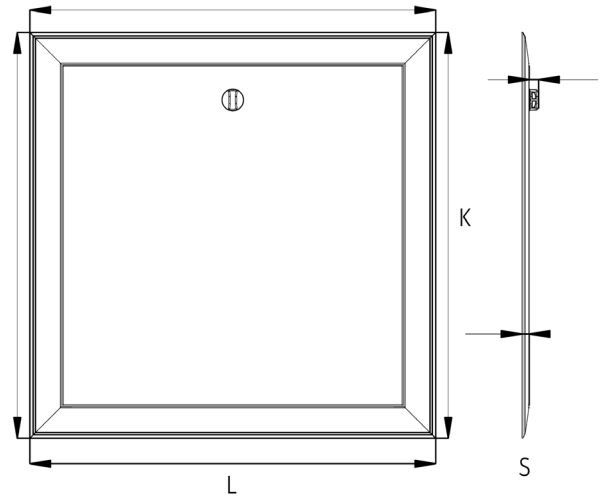

Roth Quick-jakotukkikaappi

Kehys, ovi ja läpiviennit Quick-jakotukkikaapille

Ovi ja kehys on säädettävissä ja asennetaan suoraan jakotukkikaappiin, säätömahdollisuus on 0-60 mm. Kehys asennetaan rakenteeseen, mikäli asennus on syvempi kun 60 mm.

Tekniset tiedot

Roth Quick-ovi ja kehys 400 x 550 mm LVI-nro 2016493
Roth Quick-ovi ja kehys 550 x 550 mm LVI-nro 2016494
Roth Quick-ovi ja kehys 800 x 550 mm LVI-nro 2016495

Lisävarusteet

Roth Quick-läpivienti 16-28 mm LVI-nro 2016490
Roth Quick-läpivienti 25-34 mm LVI-nro 2016491
Roth Quick-läpivienti 42 mm LVI-nro 2016492

Koko	L	K	S
400	440	590	11
550	590	590	11
800	840	590	11