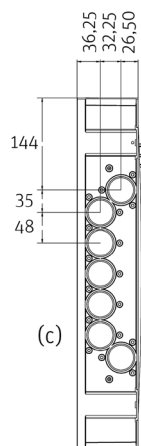

Tekninen kuvaus

Roth Quick-jakotukkikaappi on valmistettu valkoisesta ABS-muovista (RAL 9010) ja siinä on lukittava ovi. Jakotukkikaapit valmistetaan kolmena leveytenä: 400, 550 ja 800 mm, kaapin korkeus on 550 mm. Perusjakotukkikaapin syvyys on 96 mm. Kaapit toimitetaan asennusvalmiina sisältäen läpiviennit, jakotukkitalineen ja ylivuotokannen. Jakotukkikaappiin on mahdollista asentaa jopa 4 jakotukkiä, kaapissa kummallakin sivulla on paikat syöttöputkille. Vesipistekytkeä voi tehdä jopa 7 kpl (400), 13 kpl (550), 23 kpl (800). Kaapin takaseinän rei'itys mahdollistaa vapaavalintaisen asennuspaikan jakotukkitalineelle.

Roth Quick-jakotukkikaappi 550 x 550 mm LVI-nro 2016488

Roth Quick-jakotukkikaappi 800 x 550 mm LVI-nro 2016489

Koko	L	K	S	Läpiviennit (a) 16 - 28 mm	Läpiviennit (b) 25 - 34 mm (42)*	Knock-out reikiä (c)
400	400	550	96	18	8	14
550	550	550	96	30	8	14
800	800	550	96	50	8	14

* mikäli 42 mm suojaputki käytetään 42 mm läpivientä, LVI-nro 2016492.

Roth Quick-jakotukkikaappi

Kehys, ovi ja läpiviennit Quick-jakotukkikaapille

Ovi ja kehys on säädettävissä ja asennetaan suoraan jakotukkikaappiin, säätömahdollisuus on 0-60 mm. Kehys asennetaan rakenteeseen, mikäli asennus on syvempi kun 60 mm.

Tekniset tiedot

Roth Quick-ovi ja kehys 400 x 550 mm LVI-nro 2016493
 Roth Quick-ovi ja kehys 550 x 550 mm LVI-nro 2016494
 Roth Quick-ovi ja kehys 800 x 550 mm LVI-nro 2016495

Lisävarusteet

Roth Quick-läpivienti 16-28 mm LVI-nro 2016490
 Roth Quick-läpivienti 25-34 mm LVI-nro 2016491
 Roth Quick-läpivienti 42 mm LVI-nro 2016492