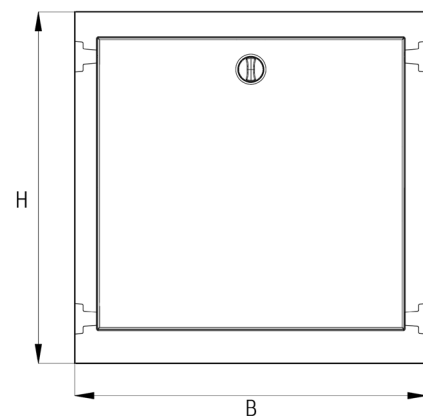

Tekniset tiedot

Roth Quick-jakotukkikaappi 400 x 550 mm LVI-nro 2016487

Roth Quick-jakotukkikaappi 550 x 550 mm LVI-nro 2016488

Roth Quick-jakotukkikaappi 800 x 550 mm LVI-nro 2016489

Koko	L	K	S	Läpiviennit (a) 16 - 28 mm	Läpiviennit (b) 25 - 34 mm (42)*	Knock-out reikiä (c)
400	400	550	96	18	8	14
550	550	550	96	30	8	14
800	800	550	96	50	8	14

* mikäli 42 mm suojaputki käytetään 42 mm läpivientä, LVI-nro 2016492.