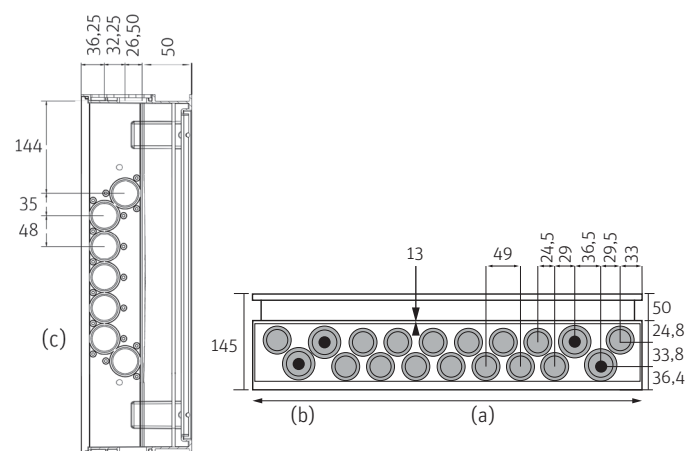

Tekninen kuvaus

Roth Quick-jakotukkikaappi+ 550 mm maxi märkätilakauluksella on valmistettu valkoisesta ABS-muovista (värisävy RAL 9010) lukittavalla ovella. Jakotukkikaapissa on tehtaalla asennettu kolminkertainen vedentiivistyskalvo. Kaapin syvyys on 145 mm, leveys 550 mm ja korkeus 550 mm. Vesitiivis kaappi toimitetaan asennusvalmiina sisältäen läpiviennit suoja-putkille kaapin pohjassa ja yläosassa, "knock out"-reikiä sivuilla, Roth Quick-kiinnikkeitä kaikenlaisille Roth-jakotukeille, sekä ylivuotokannen. Jakotukkikaappiin on mahdollista asentaa jopa 4 jakotukkaa 13 lähdöllä. Kaapin takaseinässä oleva rei'itys mahdollistaa helpon ja vapaavalinnaisen asennuspaikan jakotukkitalineelle/kiinnikkeille.

Lisävarusteena on saatavana säädettävä, valkoiseksi maalattu teräskehys ja ovi tyylikkään valkoisena (RAL 9010).

Käyttökohteet

- › Lattialämmitysjärjestelmät
- › Käyttövesijärjestelmät
- › Lämpöpatterijärjestelmät

Tekniset tiedot

Roth Quick-jakotukkikaappi+ maxi 550 mm märkätilakauluksella
550 x 550 x 145 mm
LVI-nro 2016105

Kaappikoko/ mitat	L	K	S	Läpiviennit (a) 16 - 28 mm	Läpiviennit (b) 25 - 42 mm*	Knock- out-reikiä (c)	Tiiviste L1 x K1
550	550	550	145	30	8	14	700 x 700

* Roth Quick-läpiviennin LVI-nro 2016492 kanssa voidaan käyttää 42 mm suoja-putkea, ja Roth Quick-läpiviennin LVI-nro 2016461 kanssa voidaan käyttää 40 mm Alu-LaserPlus®-putkia.