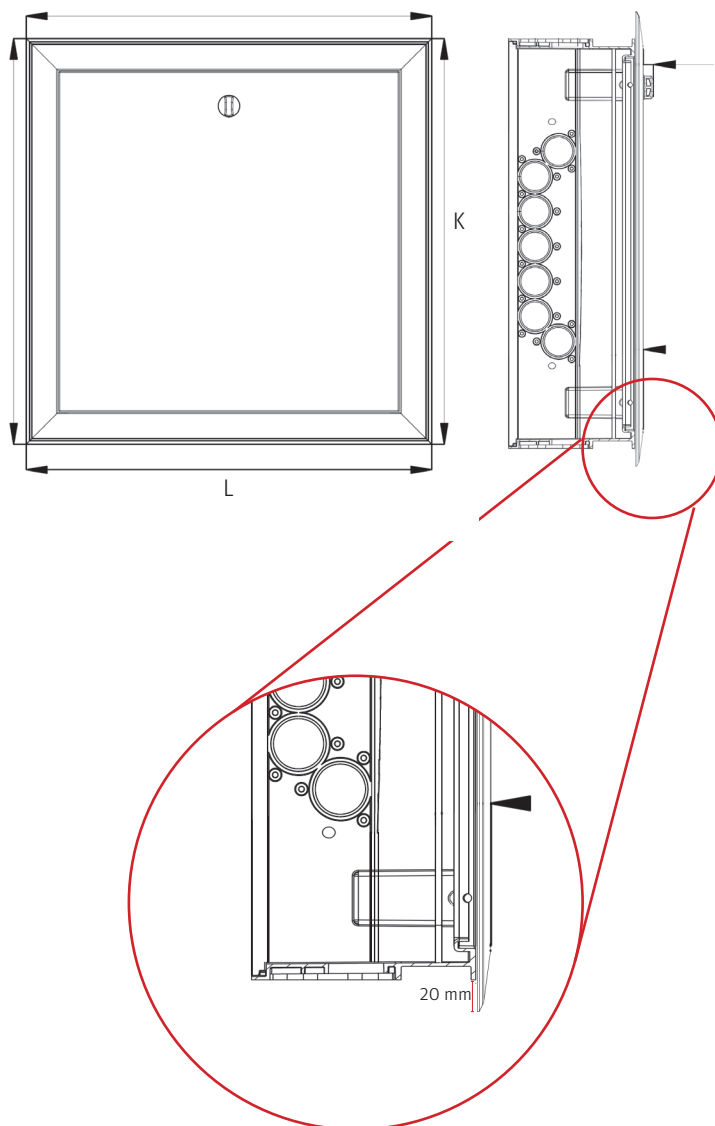

Roth Quick-jakotukkikaappi+ 550 mm maxi märkätilakauluksella

Käyttökohteet:	Putki-putkessa-järjestelmissä
Kaapin materiaali:	ABS-muovia
Läpivientien materiaali:	TPE/PA6
Tiivisteiden materiaali:	Polypropyleeniä ja polyetyleniä
Maksimimäärä KV:	7 kpl
Maksimimäärä LV (ml. LVK):	6 kpl
Läpivientien koko (pienet):	16-28 mm
Läpivientien koko (isot):	25-34 mm

Toimituksen sisältö

Kaappi muovisella kannella, suojaputkien läpivienneillä kaapin pohjassa ja yläosassa (yht. 38 kpl), jakotukin kiinnikkeillä, ylivuotokannella, tehtaalla liimatulla märkätilakauluksella ja suojapussilla.

Lisävarusteet:

Kehys, ovi ja läpiviennit vesitiiviiseen Roth Quick-kaappiin+ 550 mm, maxi märkätilakauluksella.

Kehys ja ovi ovat säädettävissä ja voidaan asentaa suoraan jakotukkikaappiin etäisyydellä 0-60 mm. Kehys ja ovi asennetaan seinärunkoon, mikäli syvempi kaappiasennus.

Tekniset tiedot:

Roth kehys/ovi
550 x 550 mm
LVI-nro 2016494

Lisävarusteet

Roth Quick-läpiviennit,
16-28 mm
LVI-nro 2016490

Roth Quick-läpiviennit,
25-34 mm
LVI-nro 2016491

Roth Quick-läpiviennit,
40 mm
LVI-nro 2016461

Roth Quick-läpiviennit,
42 mm
LVI-nro 2016492

Roth kehys/oven koko/mitat	L	K	S
550	590	590	11