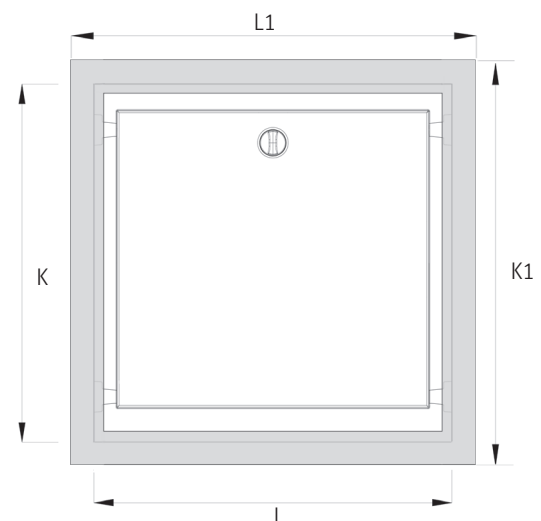

Tekninen kuvaus

Roth Quick-jakotukkikaappi+ 550 mm maxi märkätilakauluksella on valmistettu valkoisesta ABS-muovista (värisävy RAL 9010) lukittavalla ovella. Jakotukkikaapissa on tehtaalla asennettu kolminkertainen vedentiivistyskalvo. Kaapin syvyys on 145 mm, leveys 550 mm ja korkeus 550 mm. Vesitiivis kaappi toimitetaan asennusvalmiina sisältäen läpiviennit suoja-putkille kaapin pohjassa ja yläosassa, "knock out"-reikiä sivuilla, Roth Quick-kiinnikkeitä kaikenlaisille Roth-jakotukeille, sekä ylivuotokannen. Jakotukkikaappiin on mahdollista asentaa jopa 4 jakotukkaa 13 lähdöllä. Kaapin takaseinässä oleva rei'itys mahdollistaa helpon ja vapaavalinnaisen asennuspaikan jakotukkitalineelle/kiinnikkeille.

Lisävarusteena on saatavana säädettävä, valkoiseksi maalattu teräskehys ja ovi tyylikkään valkoisena (RAL 9010).

Käyttökohteet

- › Lattialämmitysjärjestelmät
- › Käyttövesijärjestelmät
- › Lämpöpatterijärjestelmät

Tekniset tiedot

Roth Quick-jakotukkikaappi+ maxi 550 mm märkätilakauluksella
550 x 550 x 145 mm
LVI-nro 2016105

Kaappikoko/ mitat	L	K	S	Läpiviennit (a) 16 - 28 mm	Läpiviennit (b) 25 - 42 mm*	Knock- out-reikiä (c)	Tiiviste L1 x K1
550	550	550	145	30	8	14	700 x 700

* Roth Quick-läpiviennin LVI-nro 2016492 kanssa voidaan käyttää 42 mm suoja-putkea, ja Roth Quick-läpiviennin LVI-nro 2016461 kanssa voidaan käyttää 40 mm Alu-LaserPlus®-putkia.