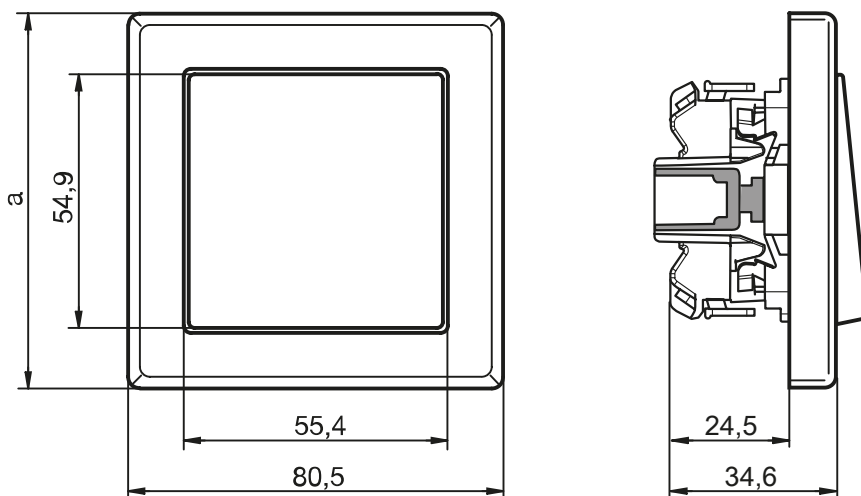

Mõõtmed

Rocker switch QuickFlex®

Merten M-Smart