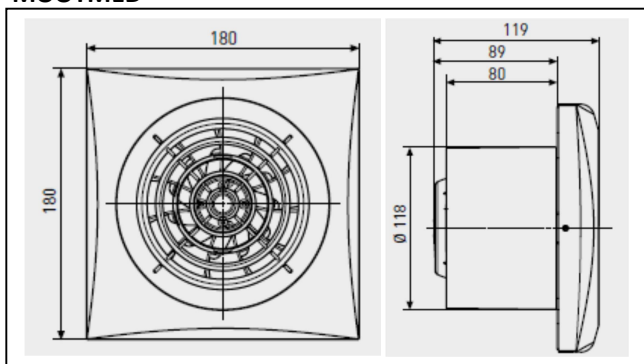

SILENT-200

MÕÖTMED

120mm ühendusega telgventilaator seinä või lakke paigaldamiseks. Vaikne ja energiasäästlik mootor 230V-50Hz paikneb elastses plokkis, mis vähendab müra ja vibratsiooni. Maksimaalne temperatuur +40°C
Kõik mudelid sisaldavad kullaagrid ja tagasilöögiklapi.

3 FUNKSIONAALSET MUDELIT:

CZ : Baasmudel.

CRZ : Sama nagu CZ, ainult ventilaatori väljalülitumine toimub pärast taimeril eelnevalt seadistatud ajavahemiku 1 ... 30 min möödumist.

CHZ: Sama nagu CRZ mudel, ainult ventilaatori väljalülitumist juhib niiskuse andur või väline lüliti ning taimer.

TEHNILISED ANDMED

Mudel	Õhuhulk ** m³/h	Kiirus rpm	Tarbitav võimsus ** W	Kaitstus/IP	Müratase* dB(A)
Silent-200	180	2350	16	Class II/IP45	33

* Mõõdetud täisvõimsuse juures 3m kaugusel vabas väljas

**Mõõdetud vabal väljapuhkel