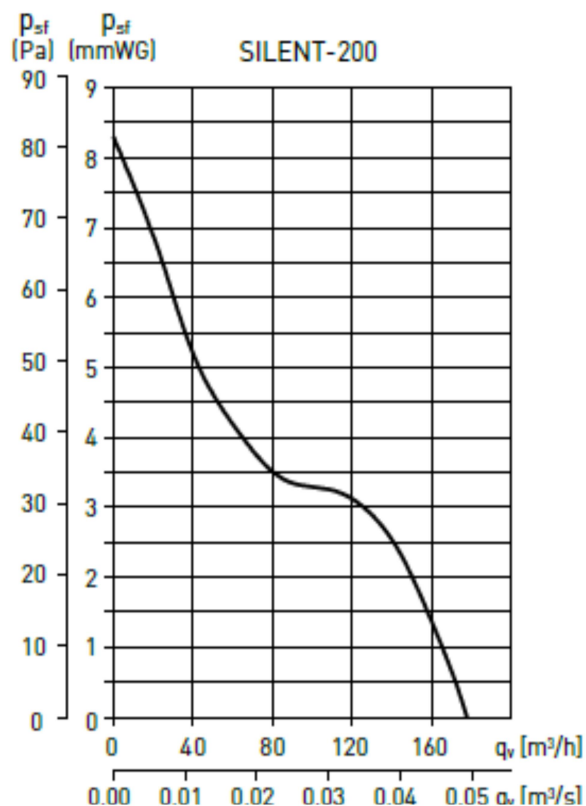

3 FUNKSIONAALSET MUDELIT:

CZ : Baasmudel.

CRZ : Sama nagu CZ, ainult ventilaatori väljalülitumine toimub pärast taimeril eelnevalt seadistatud ajavahemiku 1 ... 30 min möödumist.

CHZ: Sama nagu CRZ mudel, ainult ventilaatori väljalülitumist juhib niiskuse andur või väline lüliti ning taimer.