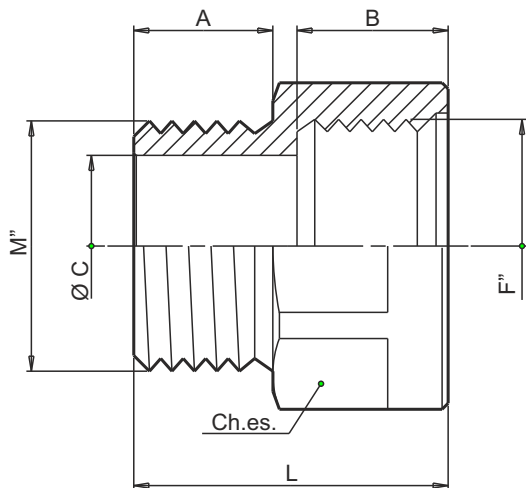

TIEMME

RACCORDERIA GENERICA GENERIC FITTINGS

Serie 1551

Raccordo dritto maschio/femmina
Straight fitting M/F connector

La raccorderia generica Tiemme si adatta ad ogni tipo di impianto idraulico domestico e commerciale, applicazioni industriali ed agricole, impianti di riscaldamento, igienico sanitari e generalmente con ogni fluido non corrosivo.

The brass generic fittings are suitable for domestic and commercial plumbing, industrial, agricultural application and generally with every non aggressive fluid.

Caratteristiche Tecniche

Temperatura max di esercizio: 200°C
Temperatura min di esercizio: -20°C
Pressione max di esercizio: 30 bar
Filettature: maschio UNI ISO 228
femmina UNI ISO 228

Technical Features

Maximum temperature: 200°C
Minimum temperature: -20°C
Maximum operating pressure: 30 bar
Threads: male UNI ISO 228
female UNI ISO 228

Descrizione

Corpo

Materiale

Ottone CW617N - EN12165

Description

Body

Material

CW617N - EN12165 brass

Tabella dimensioni
Sizes table

M	F	CODICE / CODE	L	A	B	ØC	Ch.es.
1/4"	3/8"	1500861	22,0	9	10	8	21
1/4"	1/2"	1500862	24,5	9	12,5	8	27
3/8"	3/8"	1500529	23,0	10	10	12	21
3/8"	1/2"	1500106	24,5	10	12,5	12	24
3/8"	1"	1500581	28,5	10	12,5	12	ott. 37,5
1/2"	3/8"	1500305	22,5	11,5	10	15	22
1/2"	1/2"	1500259	26,0	11,5	12,5	15	24
1/2"	3/4"	1500043	26,5	11,5	13	15	31
1/2"	1"	1500158	30,0	11,5	15,5	15	37
3/4"	1/2"	1500140	26,0	13	12	19	27,5
3/4"	3/4"	1500185	26,5	11	13	21	31
3/4"	1"	1500053	30,5	12	15,5	20,5	37
1"	3/4"	1500165	30,0	15	13	25,5	37
1"	1"	1500272	30,5	12	15,5	25,5	37
1"	1"1/4	1500863	40,0	15	21	25,5	50
1"1/4	1"1/2	1500864	46,0	18	23	32	60