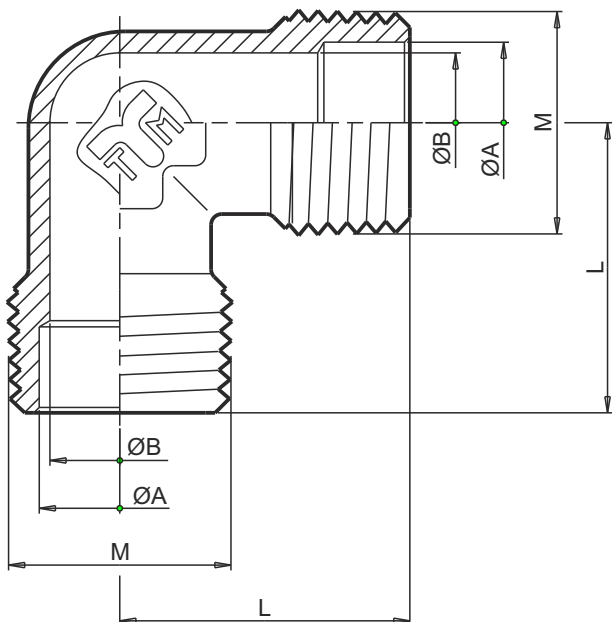

TIEMME

RACCORDERIA GENERICA GENERIC FITTINGS

Serie 1562

Raccordo curvo maschio/maschio
Elbow fitting M/M connector

La raccorderia generica Tiemme si adatta ad ogni tipo di impianto idraulico domestico e commerciale, applicazioni industriali ed agricole, impianti di riscaldamento, igienico sanitari e generalmente con ogni fluido non corrosivo.

The brass generic fittings are suitable for domestic and commercial plumbing, industrial, agricultural application and generally with every non aggressive fluid.

Caratteristiche Tecniche

Temperatura max di esercizio: 200°C
 Temperatura min di esercizio: -20°C
 Pressione max di esercizio: 30 bar
 Filettature: maschio UNI ISO 228

Technical Features

Maximum temperature: 200°C
 Minimum temperature: -20°C
 Maximum operating pressure: 30 bar
 Threads: male UNI ISO 228

Descrizione

Corpo

Materiale

Ottone CW617N - EN12165

Description

Body

Material

CW617N - EN12165 brass

Tabella dimensioni

Sizes table

| M | M | CODICE / CODE | CODICE / CODE | L | ØA | ØB |
|------|------|---------------|---------------|------|----|----|
| 3/8" | 3/8" | 1562G000303 | 150 0384 | 23 | 11 | / |
| 1/2" | 1/2" | 1562G000404 | 150 0107 | 26 | 12 | / |
| 3/4" | 3/4" | 1562G000505 | 150 0214 | 31,5 | 19 | 16 |