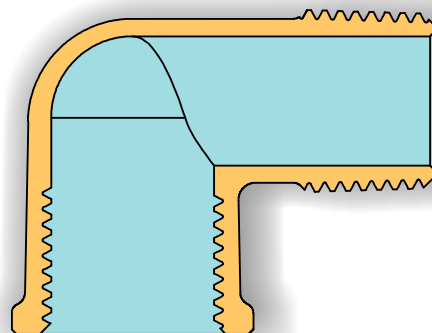

Technical Features

Maximum temperature: 200°C
 Minimum temperature: -20°C
 Maximum operating pressure: 30 bar
 Threads: male R conical
 female UNI ISO 228

Descrizione

Corpo

Materiale

Ottone CW617N - EN12165

Description

Body

Material

CW617N - EN12165 brass

Tabella dimensioni Sizes table

M	F	CODICE / CODE	L	L1	ØA	ØB	C	D
R 3/8"	G 3/8"	150 0173	32	28,5	11,1	23	10	10
R 1/2"	G 1/2"	150 0004	35	27,0	15	28	14,8	17,5
R 1/2"	G 3/4"	150 0907	38	33,5	15	34	14,8	18,5
R 3/4"	G 3/4"	150 0006	39,0	31,0	20,5	34	15,8	18,5
R 1"	G 1"	150 0011	48	38	26,5	41,5	17	22
R 1"1/4	G 1"1/4	150 0054	44,5	42,5	32	51	17	21
R 1"1/2	G 1"1/2	150 0119	48,5	47,5	39	58	17	23
R 2"	G 2"	150 0086	59	55	50	70	21	25