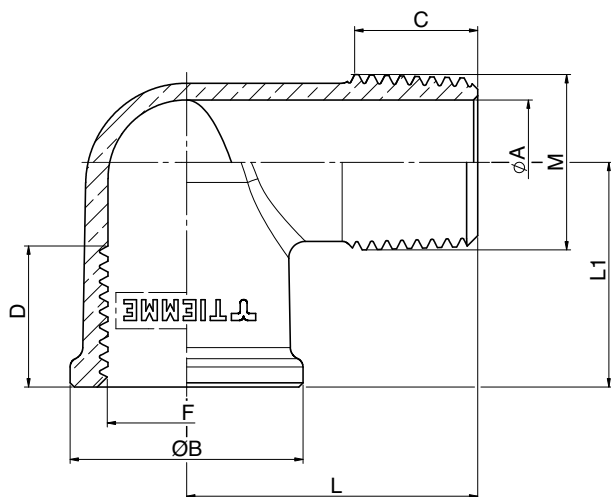

TIEMME

RACCORDERIA GENERICA GENERIC FITTINGS

Serie 1561

Raccordo curvo maschio/femmina
Elbow fitting M/F connector

La raccorderia generica Tiemme si adatta ad ogni tipo di impianto idraulico domestico e commerciale, applicazioni industriali ed agricole, impianti di riscaldamento, igienico sanitari e generalmente con ogni fluido non corrosivo.

The brass generic fittings are suitable for domestic and commercial plumbing, industrial, agricultural application and generally with every non aggressive fluid.

Caratteristiche Tecniche

Temperatura max di esercizio: 200°C
 Temperatura min di esercizio: -20°C
 Pressione max di esercizio: 30 bar
 Filettature: maschio R conico
 femmina UNI ISO 228

Technical Features

Maximum temperature: 200°C
 Minimum temperature: -20°C
 Maximum operating pressure: 30 bar
 Threads: male R conical
 female UNI ISO 228

Descrizione

Corpo

Materiale

Ottone CW617N - EN12165

Description

Body

Material

CW617N - EN12165 brass

Tabella dimensioni Sizes table

M	F	CODICE / CODE	L	L1	ØA	ØB	C	D
R 3/8"	G 3/8"	150 0173	32	28,5	11,1	23	10	10
R 1/2"	G 1/2"	150 0004	35	27,0	15	28	14,8	17,5
R 1/2"	G 3/4"	150 0907	38	33,5	15	34	14,8	18,5
R 3/4"	G 3/4"	150 0006	39,0	31,0	20,5	34	15,8	18,5
R 1"	G 1"	150 0011	48	38	26,5	41,5	17	22
R 1"1/4	G 1"1/4	150 0054	44,5	42,5	32	51	17	21
R 1"1/2	G 1"1/2	150 0119	48,5	47,5	39	58	17	23
R 2"	G 2"	150 0086	59	55	50	70	21	25