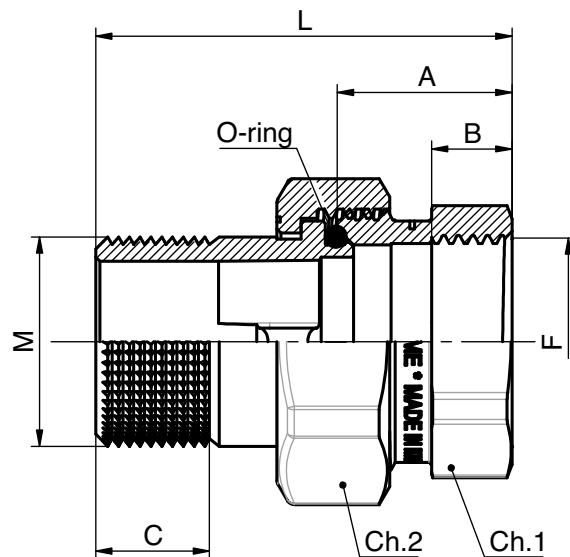

RACCORDERIA GENERICA GENERIC FITTINGS

Art.1555

Descrizione / Description

Raccordo dritto tre pezzi con O-RING

3-pieces straight fitting with O-RING

Funzione / Function

La raccorderia generica Tiemme si adatta ad ogni tipo di impianto idraulico domestico e commerciale, applicazioni industriali ed agricole, impianti di riscaldamento, igienico sanitari e generalmente con ogni fluido non corrosivo.

The brass generic fittings are suitable for domestic and commercial plumbing, industrial, agricultural application and generally with every non aggressive fluid.

Caratteristiche Tecniche

Temperatura max di esercizio: 110°C
 Temperatura min di esercizio: -20°C
 Pressione max di esercizio: 30 bar
 Filettature: femmina UNI ISO 228
 maschio UNI ISO 228

Technical Features

Maximum temperature: 110°C
 Minimum temperature: -20°C
 Maximum operating pressure: 30 bar
 Threads: female UNI ISO 228
 male UNI ISO 228

Dimensioni Dimensions

M	F	CODICE / CODE	L	A	B	C	Ch.1	Ch.2	O-ring
G 1/2"	G 1/2"	150 0014	46,3	19,8	12,5	12,5	es.27	es.30	15,6x1,78
G 3/4"	G 3/4"	150 0010	51,7	21,7	15,0	14,0	es.31	es.37	23,47x2,62
G 1"	G 1"	150 0007	60,3	26,3	18,0	14,0	es.38	ott.46	29,82x2,62
G 1"1/4	G 1"1/4	150 0039	69,0	31,0	16,5	15,0	ott.48	ott.52	36,17x2,62
G 1"1/2	G 1"1/2	150 0023	73,3	34,5	16,0	18,0	ott.55	ott.66	42,52x2,62
G 2"	G 2"	150 0020	82,4	34,5	18,0	18,0	ott.67	ott.80	55,25x2,62

Descrizione	Materiale	Trattamento	Description	Material	Treatment
① Corpo	Ottone CW617N - En12165	-	① Body	CW617N - EN12165 brass	-
② Dado	Ottone CW617N - En12165	-	② Nut	CW617N - EN12165 brass	-
③ Codolo	Ottone CW617N - EN12165	-	③ Tail	CW617N - EN12165 brass	-
④ O-ring	Gomma nitrilica NBR	-	④ O-ring	Nitrile rubber NBR	-