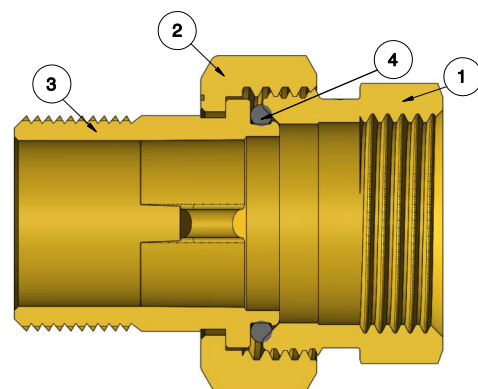

RACCORDERIA GENERICA GENERIC FITTINGS

Art.1555

Descrizione / Description

Raccordo dritto tre pezzi con O-RING

3-pieces straight fitting with O-RING

Funzione / Function

La raccorderia generica Tiemme si adatta ad ogni tipo di impianto idraulico domestico e commerciale, applicazioni industriali ed agricole, impianti di riscaldamento, igienico sanitari e generalmente con ogni fluido non corrosivo.

The brass generic fittings are suitable for domestic and commercial plumbing, industrial, agricultural application and generally with every non aggressive fluid.

Caratteristiche Tecniche

Temperatura max di esercizio: 110°C
 Temperatura min di esercizio: -20°C
 Pressione max di esercizio: 30 bar
 Filettature: femmina UNI ISO 228
 maschio UNI ISO 228

Technical Features

Maximum temperature: 110°C
 Minimum temperature: -20°C
 Maximum operating pressure: 30 bar
 Threads: female UNI ISO 228
 male UNI ISO 228

Dimensioni Dimensions

M	F	CODICE / CODE	L	A	B	C	Ch.1	Ch.2	O-ring
G 1/2"	G 1/2"	150 0014	46,3	19,8	12,5	12,5	es.27	es.30	15,6x1,78
G 3/4"	G 3/4"	150 0010	51,7	21,7	15,0	14,0	es.31	es.37	23,47x2,62
G 1"	G 1"	150 0007	60,3	26,3	18,0	14,0	es.38	ott.46	29,82x2,62
G 1"1/4	G 1"1/4	150 0039	69,0	31,0	16,5	15,0	ott.48	ott.52	36,17x2,62
G 1"1/2	G 1"1/2	150 0023	73,3	34,5	16,0	18,0	ott.55	ott.66	42,52x2,62
G 2"	G 2"	150 0020	82,4	34,5	18,0	18,0	ott.67	ott.80	55,25x2,62

Descrizione	Materiale	Trattamento	Description	Material	Treatment
① Corpo	Ottone CW617N - En12165	-	① Body	CW617N - EN12165 brass	-
② Dado	Ottone CW617N - En12165	-	② Nut	CW617N - EN12165 brass	-
③ Codolo	Ottone CW617N - EN12165	-	③ Tail	CW617N - EN12165 brass	-
④ O-ring	Gomma nitrilica NBR	-	④ O-ring	Nitrile rubber NBR	-