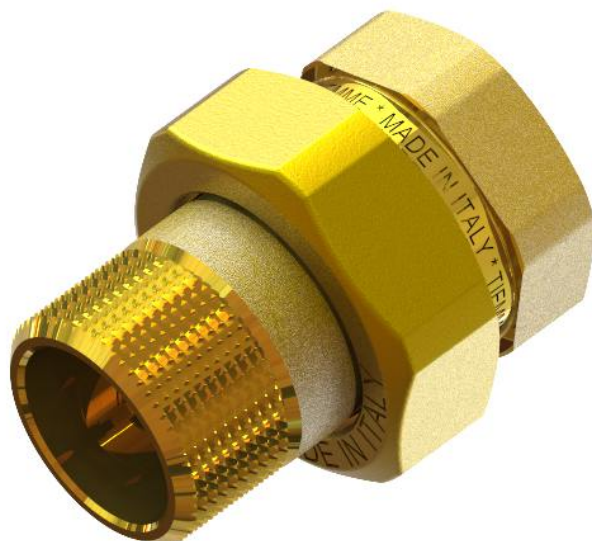

RACCORDERIA GENERICA GENERIC FITTINGS

Art.1555

Descrizione / Description

Raccordo dritto tre pezzi con O-RING

3-pieces straight fitting with O-RING

Funzione / Function

La raccorderia generica Tiemme si adatta ad ogni tipo di impianto idraulico domestico e commerciale, applicazioni industriali ed agricole, impianti di riscaldamento, igienico sanitari e generalmente con ogni fluido non corrosivo.

The brass generic fittings are suitable for domestic and commercial plumbing, industrial, agricultural application and generally with every non aggressive fluid.

Caratteristiche Tecniche

Temperatura max di esercizio: 110°C
 Temperatura min di esercizio: -20°C
 Pressione max di esercizio: 30 bar
 Filettature: femmina UNI ISO 228
 maschio UNI ISO 228

Technical Features

Maximum temperature: 110°C
 Minimum temperature: -20°C
 Maximum operating pressure: 30 bar
 Threads: female UNI ISO 228
 male UNI ISO 228

Dimensioni Dimensions

M	F	CODICE / CODE	L	A	B	C	Ch.1	Ch.2	O-ring
G 1/2"	G 1/2"	150 0014	46,3	19,8	12,5	12,5	es.27	es.30	15,6x1,78
G 3/4"	G 3/4"	150 0010	51,7	21,7	15,0	14,0	es.31	es.37	23,47x2,62
G 1"	G 1"	150 0007	60,3	26,3	18,0	14,0	es.38	ott.46	29,82x2,62
G 1"1/4	G 1"1/4	150 0039	69,0	31,0	16,5	15,0	ott.48	ott.52	36,17x2,62
G 1"1/2	G 1"1/2	150 0023	73,3	34,5	16,0	18,0	ott.55	ott.66	42,52x2,62
G 2"	G 2"	150 0020	82,4	34,5	18,0	18,0	ott.67	ott.80	55,25x2,62

Descrizione	Materiale	Trattamento	Description	Material	Treatment
① Corpo	Ottone CW617N - En12165	-	① Body	CW617N - EN12165 brass	-
② Dado	Ottone CW617N - En12165	-	② Nut	CW617N - EN12165 brass	-
③ Codolo	Ottone CW617N - EN12165	-	③ Tail	CW617N - EN12165 brass	-
④ O-ring	Gomma nitrilica NBR	-	④ O-ring	Nitrile rubber NBR	-