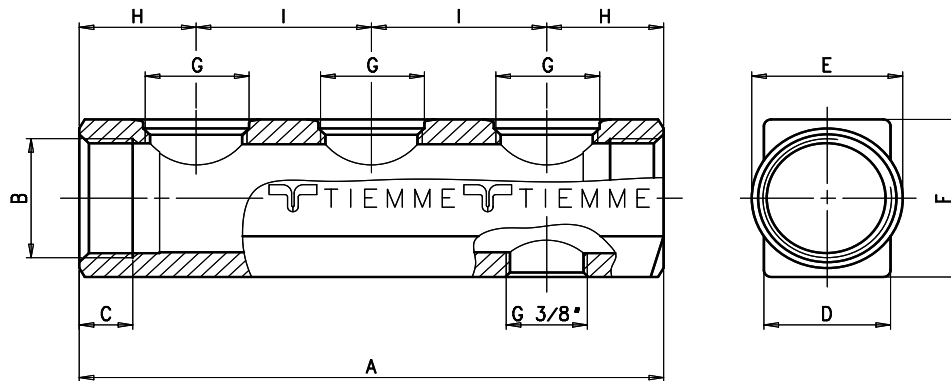

Passaggio totale sulla mandata / Full bore on delivery

Materiale: ottone CW614N - EN12164 trafilato a caldo e lavorato meccanicamente

Material : CW614N - EN12164 brass - machined

Codice	Tipo	A	B	C	D	E	F	G	H	I
3030G050402	3/4" 2 vie da 1/2"	98	G3/4"	11	26	Ø31	35	G1/2"	24	50
3030G050403	3/4" 3 vie da 1/2"	148	G3/4"	11	26	Ø31	35	G1/2"	24	50
3030G050404	3/4" 4 vie da 1/2"	198	G3/4"	11	26	Ø31	35	G1/2"	24	50
3030G050405	3/4" 5 vie da 1/2"	248	G3/4"	11	26	Ø31	35	G1/2"	24	50
3030G050406	3/4" 6 vie da 1/2"	298	G3/4"	11	26	Ø31	35	G1/2"	24	50
3030G050407	3/4" 7 vie da 1/2"	348	G3/4"	11	26	Ø31	35	G1/2"	24	50
3030G050408	3/4" 8 vie da 1/2"	398	G3/4"	11	26	Ø31	35	G1/2"	24	50
3030G050409	3/4" 9 vie da 1/2"	448	G3/4"	11	26	Ø31	35	G1/2"	24	50
3030G050410	3/4" 10 vie da 1/2"	498	G3/4"	11	26	Ø31	35	G1/2"	24	50
3030G050411	3/4" 11 vie da 1/2"	548	G3/4"	11	26	Ø31	35	G1/2"	24	50
3030G050412	3/4" 12 vie da 1/2"	598	G3/4"	11	26	Ø31	35	G1/2"	24	50

Codice	Tipo	A	B	C	D	E	F	G	H	I
3031G060402	1" 2 vie da 1/2"	104	G 1"	13,5	25	Ø38	41	G1/2"	27	50
3031G060403	1" 3 vie da 1/2"	154	G 1"	13,5	25	Ø38	41	G1/2"	27	50
3031G060404	1" 4 vie da 1/2"	204	G 1"	13,5	25	Ø38	41	G1/2"	27	50
3031G060405	1" 5 vie da 1/2"	254	G 1"	13,5	25	Ø38	41	G1/2"	27	50
3031G060406	1" 6 vie da 1/2"	304	G 1"	13,5	25	Ø38	41	G1/2"	27	50
3031G060407	1" 7 vie da 1/2"	354	G 1"	13,5	25	Ø38	41	G1/2"	27	50
3031G060408	1" 8 vie da 1/2"	404	G 1"	13,5	25	Ø38	41	G1/2"	27	50
3031G060409	1" 9 vie da 1/2"	454	G 1"	13,5	25	Ø38	41	G1/2"	27	50
3031G060410	1" 10 vie da 1/2"	504	G 1"	13,5	25	Ø38	41	G1/2"	27	50
3031G060411	1" 11 vie da 1/2"	554	G 1"	13,5	25	Ø38	41	G1/2"	27	50
3031G060412	1" 12 vie da 1/2"	604	G 1"	13,5	25	Ø38	41	G1/2"	27	50

Codice	Tipo	A	B	C	D	E	F	G	H	I
3032G070402	1"1/4 2 vie da 1/2"	104	G 1"1/4	13,5	25	Ø47	51	G1/2"	27	50
3032G070403	1"1/4 3 vie da 1/2"	154	G 1"1/4	13,5	25	Ø47	51	G1/2"	27	50
3032G070404	1"1/4 4 vie da 1/2"	204	G 1"1/4	13,5	25	Ø47	51	G1/2"	27	50
3032G070405	1"1/4 5 vie da 1/2"	254	G 1"1/4	13,5	25	Ø47	51	G1/2"	27	50
3032G070406	1"1/4 6 vie da 1/2"	304	G 1"1/4	13,5	25	Ø47	51	G1/2"	27	50
3032G070407	1"1/4 7 vie da 1/2"	354	G 1"1/4	13,5	25	Ø47	51	G1/2"	27	50
3032G070408	1"1/4 8 vie da 1/2"	404	G 1"1/4	13,5	25	Ø47	51	G1/2"	27	50
3032G070409	1"1/4 9 vie da 1/2"	454	G 1"1/4	13,5	25	Ø47	51	G1/2"	27	50
3032G070410	1"1/4 10 vie da 1/2"	504	G 1"1/4	13,5	25	Ø47	51	G1/2"	27	50
3032G070411	1"1/4 11 vie da 1/2"	554	G 1"1/4	13,5	25	Ø47	51	G1/2"	27	50
3032G070412	1"1/4 12 vie da 1/2"	604	G 1"1/4	13,5	25	Ø47	51	G1/2"	27	50