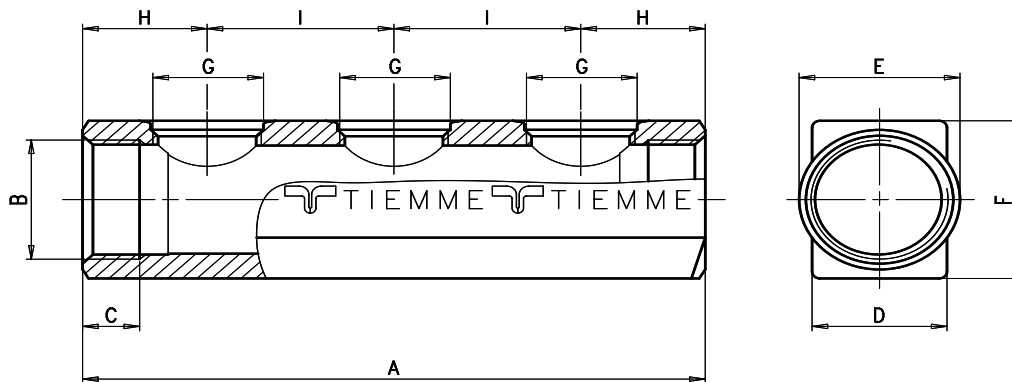

Passaggio totale sulla mandata / Full bore on delivery

Materiale: ottone CW614N - EN12164 trafilato a caldo e lavorato meccanicamente

Material : CW614N - EN12164 brass - machined

Codice	Tipo	A	B	C	D	E	F	G	H	I
1985G050402	3/4" 2 vie da 1/2"	98	G3/4"	11	26	Ø31	35	G1/2"	24	50
1985G050403	3/4" 3 vie da 1/2"	148	G3/4"	11	26	Ø31	35	G1/2"	24	50
1985G050404	3/4" 4 vie da 1/2"	198	G3/4"	11	26	Ø31	35	G1/2"	24	50
1985G050405	3/4" 5 vie da 1/2"	248	G3/4"	11	26	Ø31	35	G1/2"	24	50
1985G050406	3/4" 6 vie da 1/2"	298	G3/4"	11	26	Ø31	35	G1/2"	24	50
1985G050407	3/4" 7 vie da 1/2"	348	G3/4"	11	26	Ø31	35	G1/2"	24	50
1985G050408	3/4" 8 vie da 1/2"	398	G3/4"	11	26	Ø31	35	G1/2"	24	50
1985G050409	3/4" 9 vie da 1/2"	448	G3/4"	11	26	Ø31	35	G1/2"	24	50
1985G050410	3/4" 10 vie da 1/2"	498	G3/4"	11	26	Ø31	35	G1/2"	24	50
1985G050411	3/4" 11 vie da 1/2"	548	G3/4"	11	26	Ø31	35	G1/2"	24	50
1985G050412	3/4" 12 vie da 1/2"	598	G3/4"	11	26	Ø31	35	G1/2"	24	50

Codice	Tipo	A	B	C	D	E	F	G	H	I
1986G060402	1" 2 vie da 1/2"	104	G 1"	13,5	25	Ø38	41	G1/2"	27	50
1986G060403	1" 3 vie da 1/2"	154	G 1"	13,5	25	Ø38	41	G1/2"	27	50
1986G060404	1" 4 vie da 1/2"	204	G 1"	13,5	25	Ø38	41	G1/2"	27	50
1986G060405	1" 5 vie da 1/2"	254	G 1"	13,5	25	Ø38	41	G1/2"	27	50
1986G060406	1" 6 vie da 1/2"	304	G 1"	13,5	25	Ø38	41	G1/2"	27	50
1986G060407	1" 7 vie da 1/2"	354	G 1"	13,5	25	Ø38	41	G1/2"	27	50
1986G060408	1" 8 vie da 1/2"	404	G 1"	13,5	25	Ø38	41	G1/2"	27	50
1986G060409	1" 9 vie da 1/2"	454	G 1"	13,5	25	Ø38	41	G1/2"	27	50
1986G060410	1" 10 vie da 1/2"	504	G 1"	13,5	25	Ø38	41	G1/2"	27	50
1986G060411	1" 11 vie da 1/2"	554	G 1"	13,5	25	Ø38	41	G1/2"	27	50
1986G060412	1" 12 vie da 1/2"	604	G 1"	13,5	25	Ø38	41	G1/2"	27	50

Codice	Tipo	A	B	C	D	E	F	G	H	I
1987G070402	1"1/4 2 vie da 1/2"	104	G 1"1/4	13,5	25	Ø47	51	G1/2"	27	50
1987G070403	1"1/4 3 vie da 1/2"	154	G 1"1/4	13,5	25	Ø47	51	G1/2"	27	50
1987G070404	1"1/4 4 vie da 1/2"	204	G 1"1/4	13,5	25	Ø47	51	G1/2"	27	50
1987G070405	1"1/4 5 vie da 1/2"	254	G 1"1/4	13,5	25	Ø47	51	G1/2"	27	50
1987G070406	1"1/4 6 vie da 1/2"	304	G 1"1/4	13,5	25	Ø47	51	G1/2"	27	50
1987G070407	1"1/4 7 vie da 1/2"	354	G 1"1/4	13,5	25	Ø47	51	G1/2"	27	50
1987G070408	1"1/4 8 vie da 1/2"	404	G 1"1/4	13,5	25	Ø47	51	G1/2"	27	50
1987G070409	1"1/4 9 vie da 1/2"	454	G 1"1/4	13,5	25	Ø47	51	G1/2"	27	50
1987G070410	1"1/4 10 vie da 1/2"	504	G 1"1/4	13,5	25	Ø47	51	G1/2"	27	50
1987G070411	1"1/4 11 vie da 1/2"	554	G 1"1/4	13,5	25	Ø47	51	G1/2"	27	50
1987G070412	1"1/4 12 vie da 1/2"	604	G 1"1/4	13,5	25	Ø47	51	G1/2"	27	50